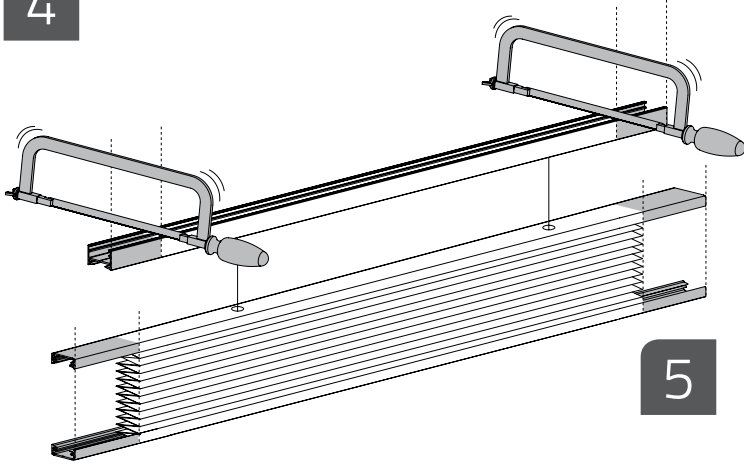

Plisseegordijn honingraat 25 mm Easy

MN160017_20160330

0-80 cm: 2 x
81-140 cm: 3 x
141-180 cm: 4 x

0-80 cm: 6 x
81-140 cm: 7 x
141-180 cm: 8 x

2 x

1

MN160017_20160330

2

i

W

W

W	X max	W min
400	40	320
600	110	380
800	110	580
1000	110	780
1200	110	980
1400	110	1180
1600	110	1380

4

5

3

1