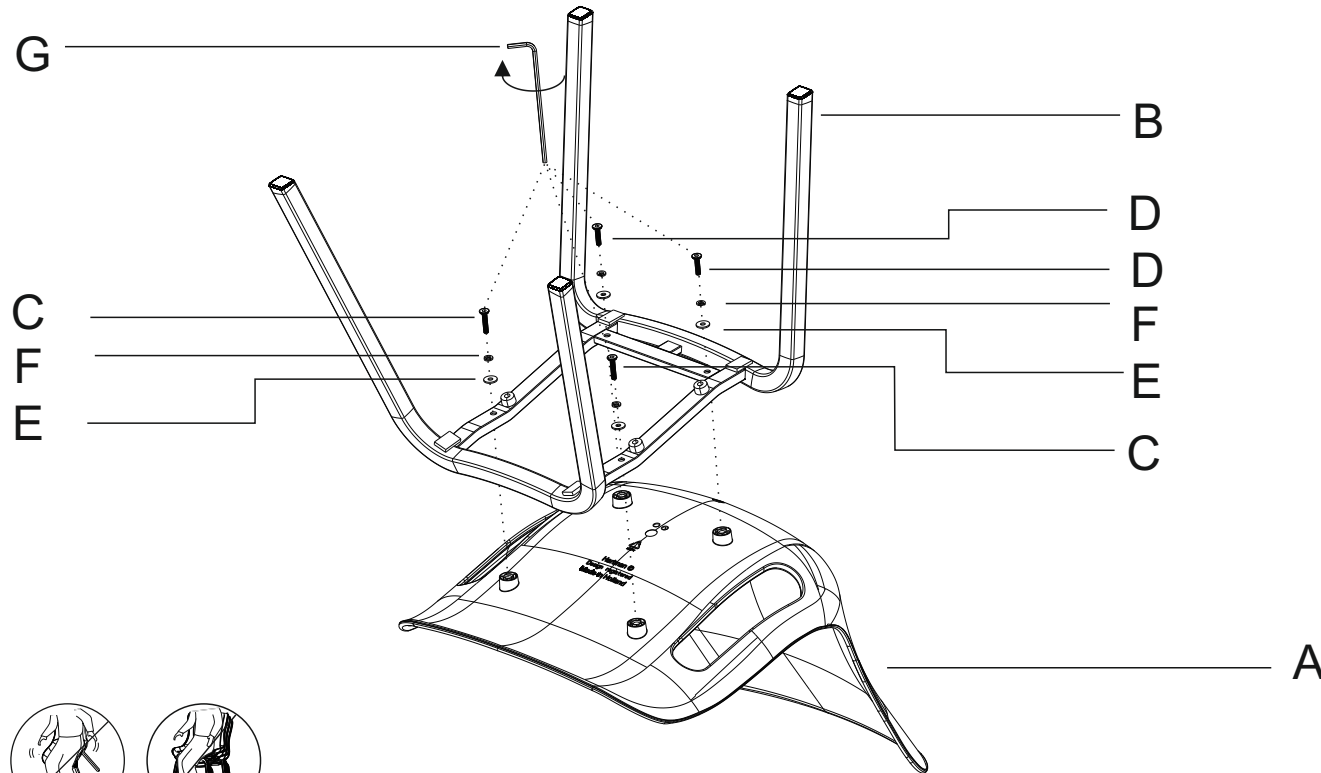

BEFORE ASSEMBLY, PLACE PRODUCT ON A CLEAN SURFACE  
 BITTE PRODUKT AUF EINEN WEICHEN, SAUBEREN UNTERGRUND LEGEN ZUM MONTIEREN  
 PLAATS HET PRODUCT OP EEN ZACHTE, SCHONE ONDERGROND T.B.V. MONTAGE  
 POUR ASSEMBLER, POSEZ LE PRODUIT SUR UNE SURFACE DOUCE ET PROPRE  
 PARA MONTAJE, PONE EL PRODUCTO A UNA SUPERFICIE SUAVE Y LIMPIA

**SOPHIE PRO ELEMENT**  
**ARTICLE CODE 21.684.XXX**

**Attention C and D are different lengths**

<p><b>A</b></p>  <p>1</p>	<p><b>B</b></p>  <p>1</p>	<p><b>C</b></p> <p>M6x30</p>  <p>1</p>	<p><b>D</b></p> <p>M6x25</p>  <p>2</p>	<p><b>E</b></p> <p>M6</p>  <p>2</p>	<p><b>F</b></p> <p>M6</p>  <p>4</p>	<p><b>G</b></p>  <p>4</p> <p>1</p>
--	--	--	---	--	--	---