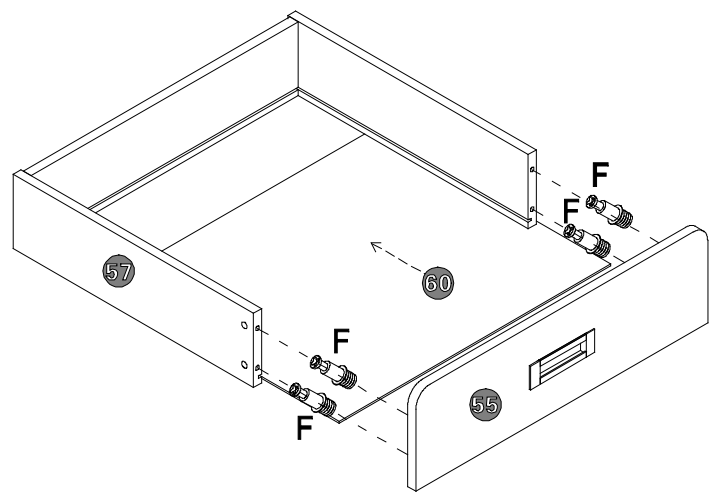

MODEL	COCO
NL	MULTITASKING BED
FR	LIT MULTIFUNCTIONNEL
EN	MULTI FUNCTION BED
DE	MULTIFUNKTIONALE BETT

PART	QTY.	ITEM		PART	QTY.	ITEM	
A	2	M8X45mm		K	4	M6	
B	64	M6X45mm		L	10	09	
C	22	M6X25mm		M	2	M8X20XØ50mm	
D	56	M6X10mm		N	1	Ø60	
E	93	M6X40mm		O	2	Ø44XØ38XØ11XH5mm	
F	46	M6X25mm		P	4	Ø15	
G	16	M4x18mm		Q	8	150X23X18mm	
H	143	M3.5X14mm		R	1	10~14	
I	2	M8X40mm		S	1		
J	6	Ø6X30mm					

50

H X6

51

H X40

52

B X2 C X2 H X4

P.10-10

COCO ASSEMBLY INSTRUCTION