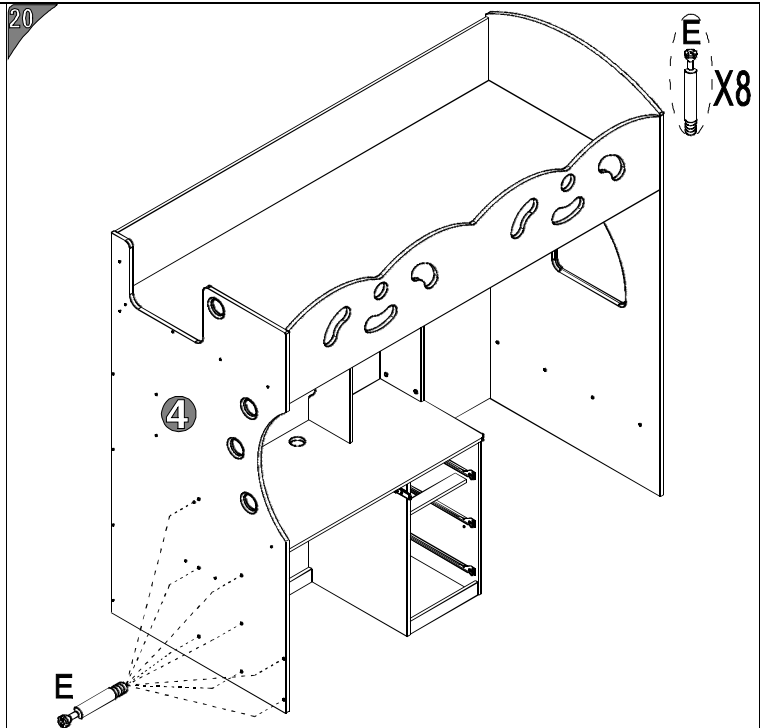

MODEL	COCO
NL	MULTITASKING BED
FR	LIT MULTIFUNCTIONNEL
EN	MULTI FUNCTION BED
DE	MULTIFUNKTIONALE BETT

PART	QTY.	ITEM		PART	QTY.	ITEM	
A	2	M8X45mm		K	4	M6	
B	64	M6X45mm		L	10	09	
C	22	M6X25mm		M	2	M8X20XØ50mm	
D	56	M6X10mm		N	1	Ø60	
E	93	M6X40mm		O	2	Ø44XØ38XØ11XH5mm	
F	46	M6X25mm		P	4	Ø15	
G	16	M4x18mm		Q	8	150X23X18mm	
H	143	M3.5X14mm		R	1	10~14	
I	2	M8X40mm		S	1		
J	6	Ø6X30mm					

50

H X6

51

H X40

52

B X2 C X2 H X4

P.10-10

COCO ASSEMBLY INSTRUCTION