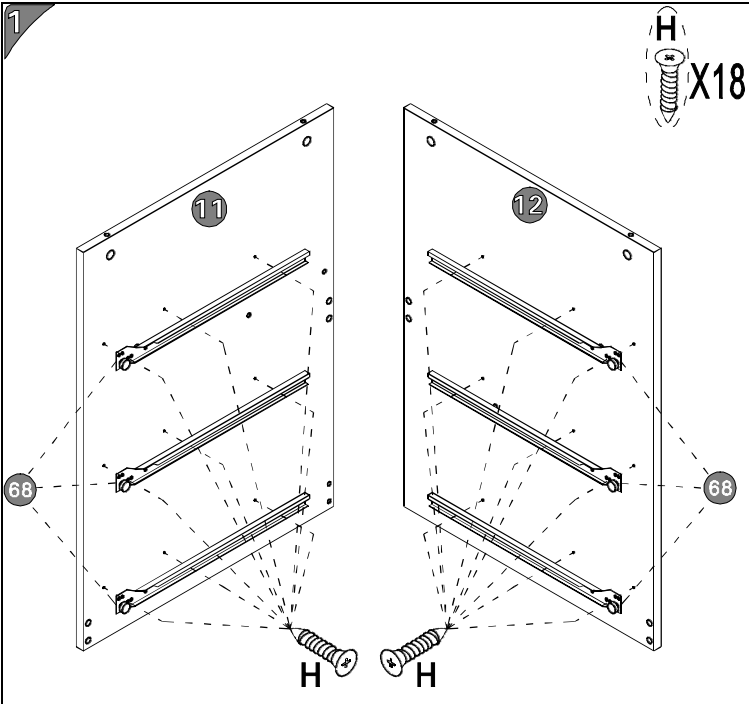

MODEL	COCO
NL	MULTITASKING BED
FR	LIT MULTIFUNCTIONNEL
EN	MULTI FUNCTION BED
DE	MULTIFUNKTIONALE BETT

PART	QTY.	ITEM		PART	QTY.	ITEM	
A	2	M8X45mm		K	4	M6	
B	64	M6X45mm		L	10	09	
C	22	M6X25mm		M	2	M8X20XØ50mm	
D	56	M6X10mm		N	1	Ø60	
E	93	M6X40mm		O	2	Ø44XØ38XØ11XH5mm	
F	46	M6X25mm		P	4	Ø15	
G	16	M4x18mm		Q	8	150X23X18mm	
H	143	M3.5X14mm		R	1	10~14	
I	2	M8X40mm		S	1		
J	6	Ø6X30mm					