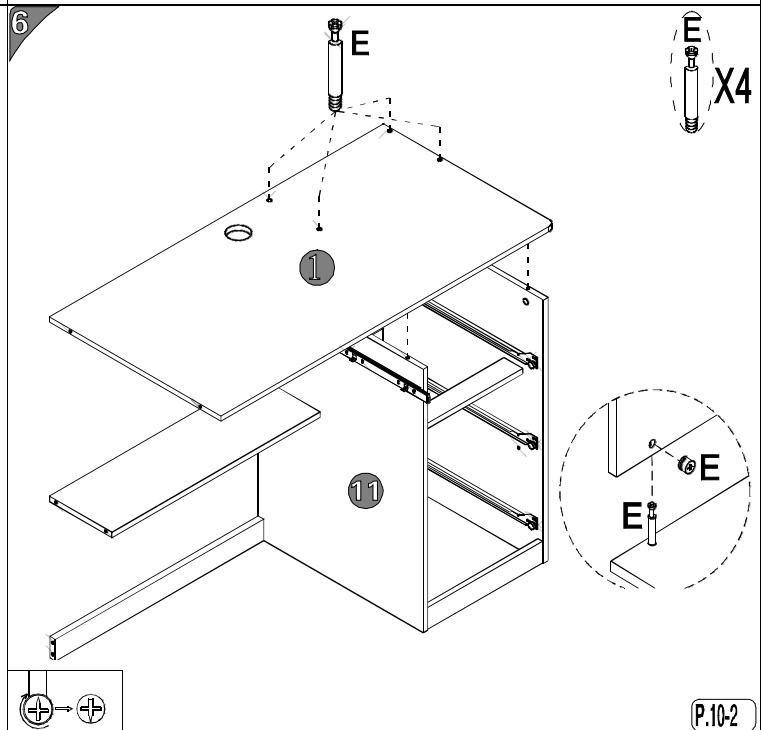

MODEL	COCO
NL	MULTITASKING BED
FR	LIT MULTIFUNCTIONNEL
EN	MULTI FUNCTION BED
DE	MULTIFUNKTIONALE BETT

PART	QTY.	ITEM		PART	QTY.	ITEM	
A	2	M8X45mm		K	4	M6	
B	64	M6X45mm		L	10	09	
C	22	M6X25mm		M	2	M8X20XØ50mm	
D	56	M6X10mm		N	1	Ø60	
E	93	M6X40mm		O	2	Ø44XØ38XØ11XH5mm	
F	46	M6X25mm		P	4	Ø15	
G	16	M4x18mm		Q	8	150X23X18mm	
H	143	M3.5X14mm		R	1	10~14	
I	2	M8X40mm		S	1		
J	6	Ø6X30mm					

50

H X6

51

H X40

52

B X2 C X2 H X4

P.10-10

COCO ASSEMBLY INSTRUCTION