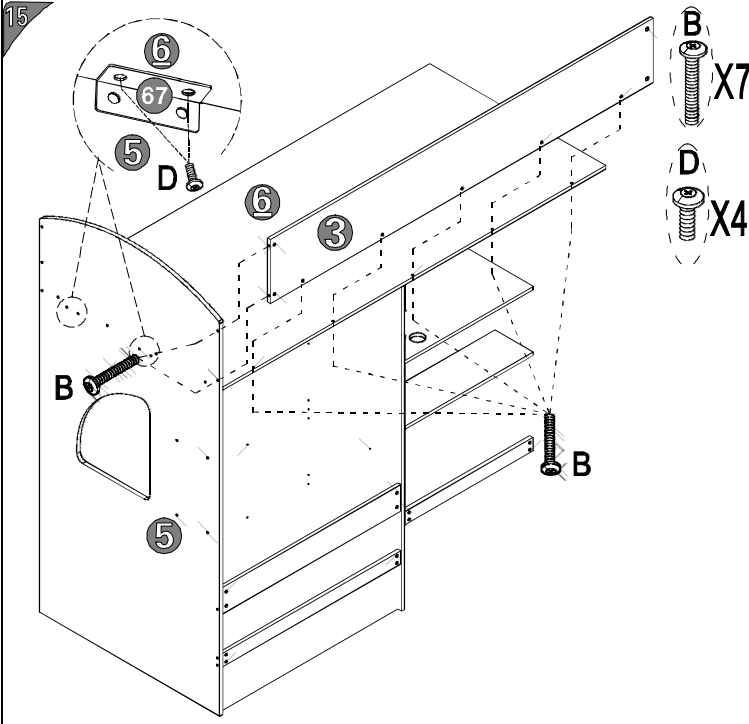

MODEL	COCO
NL	MULTITASKING BED
FR	LIT MULTIFUNCTIONNEL
EN	MULTI FUNCTION BED
DE	MULTIFUNKTIONALE BETT

PART	QTY.	ITEM		PART	QTY.	ITEM	
A	2	M8X45mm		K	4	M6	
B	64	M6X45mm		L	10	09	
C	22	M6X25mm		M	2	M8X20XØ50mm	
D	56	M6X10mm		N	1	Ø60	
E	93	M6X40mm		O	2	Ø44XØ38XØ11XH5mm	
F	46	M6X25mm		P	4	Ø15	
G	16	M4x18mm		Q	8	150X23X18mm	
H	143	M3.5X14mm		R	1	10~14	
I	2	M8X40mm		S	1		
J	6	Ø6X30mm					

50

H X6

51

H X40

52

B X2 C X2 H X4

P.10-10

COCO ASSEMBLY INSTRUCTION