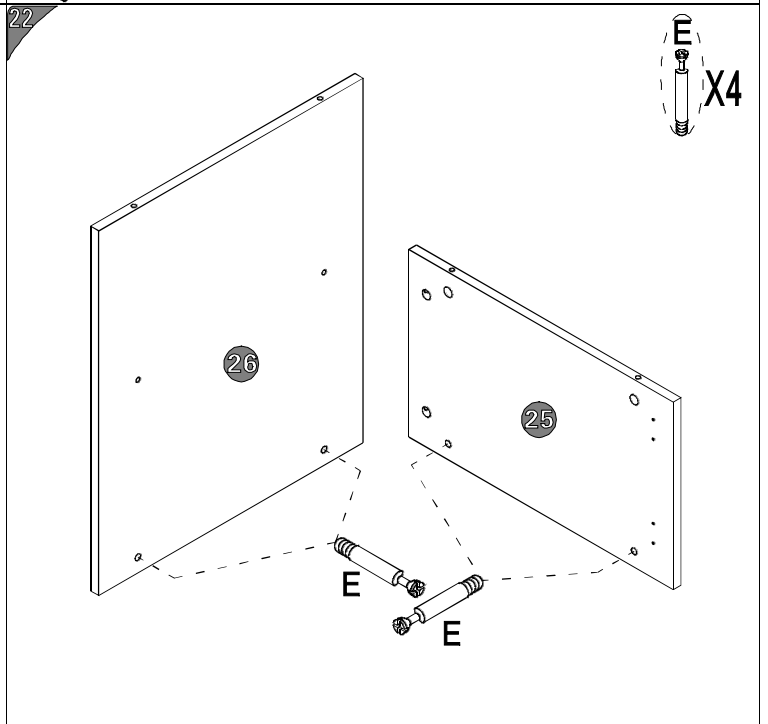

MODEL	COCO
NL	MULTITASKING BED
FR	LIT MULTIFUNCTIONNEL
EN	MULTI FUNCTION BED
DE	MULTIFUNKTIONALE BETT

PART	QTY.	ITEM		PART	QTY.	ITEM	
A	2	M8X45mm		K	4	M6	
B	64	M6X45mm		L	10	09	
C	22	M6X25mm		M	2	M8X20XØ50mm	
D	56	M6X10mm		N	1	Ø60	
E	93	M6X40mm		O	2	Ø44XØ38XØ11XH5mm	
F	46	M6X25mm		P	4	Ø15	
G	16	M4x18mm		Q	8	150X23X18mm	
H	143	M3.5X14mm		R	1	10~14	
I	2	M8X40mm		S	1		
J	6	Ø6X30mm					

50

H X6

51

H X40

52

B X2 C X2 H X4

P.10-10

COCO ASSEMBLY INSTRUCTION