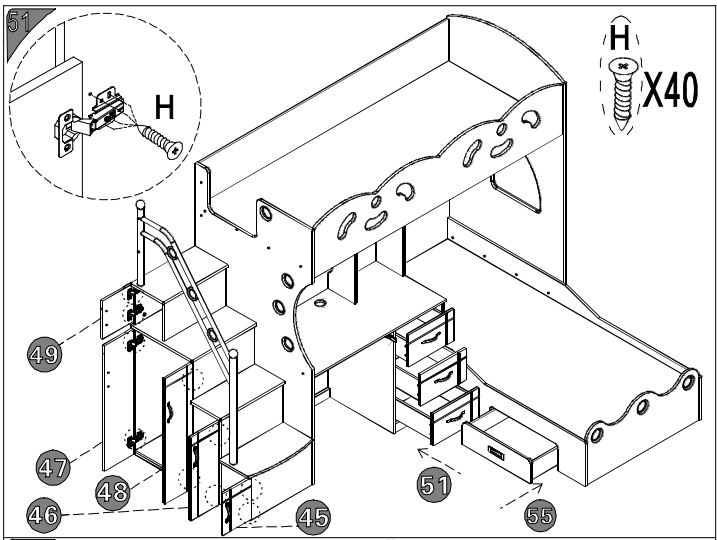

MODEL	COCO
NL	MULTITASKING BED
FR	LIT MULTIFUNCTIONNEL
EN	MULTI FUNCTION BED
DE	MULTIFUNKTIONALE BETT

PART	QTY.	ITEM		PART	QTY.	ITEM	
A	2	M8X45mm		K	4	M6	
B	64	M6X45mm		L	10	09	
C	22	M6X25mm		M	2	M8X20XØ50mm	
D	56	M6X10mm		N	1	Ø60	
E	93	M6X40mm		O	2	Ø44XØ38XØ11XH5mm	
F	46	M6X25mm		P	4	Ø15	
G	16	M4x18mm		Q	8	150X23X18mm	
H	143	M3.5X14mm		R	1	10~14	
I	2	M8X40mm		S	1		
J	6	Ø6X30mm					

50

H X6

51

H X40

52

B X2 C X2 H X4

P.10-10

COCO ASSEMBLY INSTRUCTION