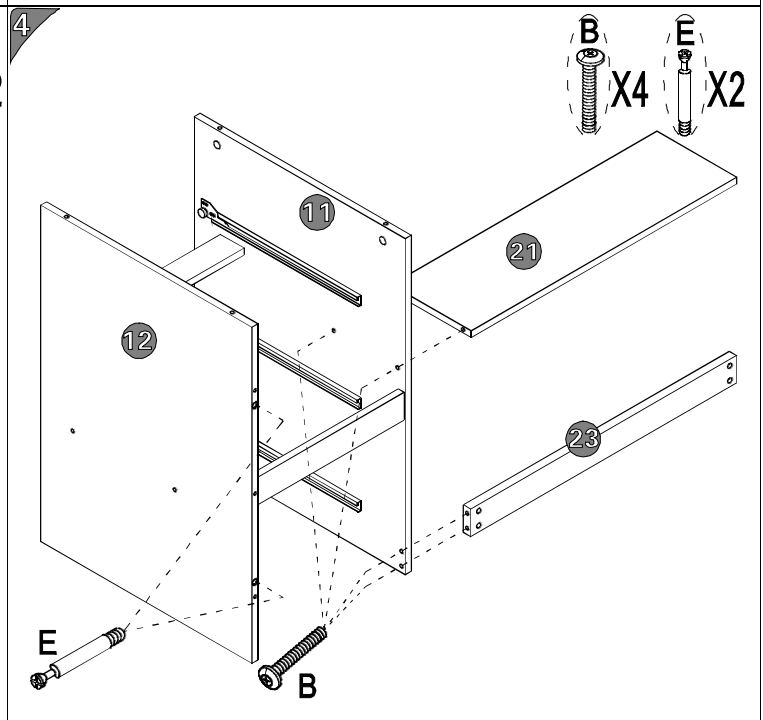

MODEL	COCO
NL	MULTITASKING BED
FR	LIT MULTIFUNCTIONNEL
EN	MULTI FUNCTION BED
DE	MULTIFUNKTIONALE BETT

PART	QTY.	ITEM		PART	QTY.	ITEM	
A	2	M8X45mm		K	4	M6	
B	64	M6X45mm		L	10	09	
C	22	M6X25mm		M	2	M8X20XØ50mm	
D	56	M6X10mm		N	1	Ø60	
E	93	M6X40mm		O	2	Ø44XØ38XØ11XH5mm	
F	46	M6X25mm		P	4	Ø15	
G	16	M4x18mm		Q	8	150X23X18mm	
H	143	M3.5X14mm		R	1	10~14	
I	2	M8X40mm		S	1		
J	6	Ø6X30mm					

50

H X6

51

H X40

52

B X2 C X2 H X4

P.10-10

COCO ASSEMBLY INSTRUCTION