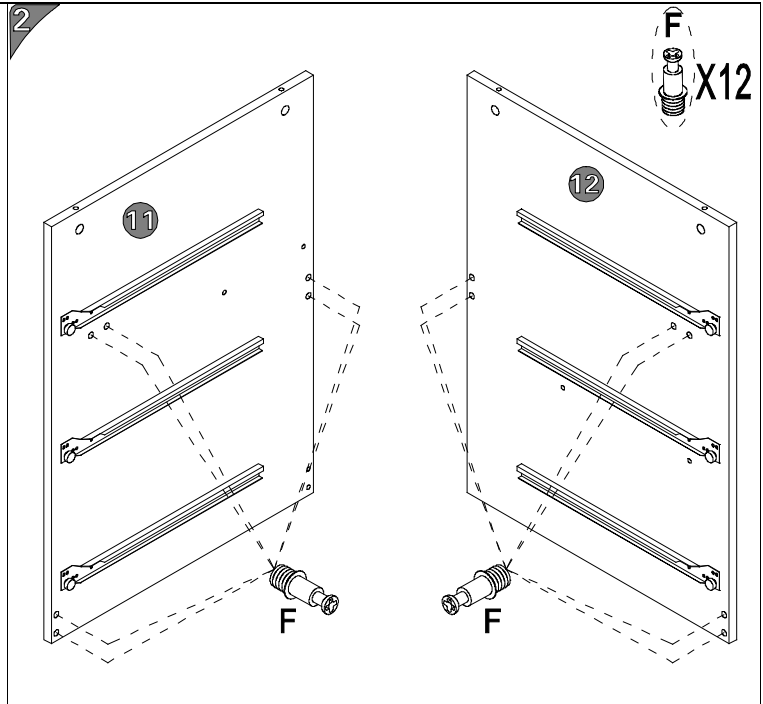

MODEL	COCO
NL	MULTITASKING BED
FR	LIT MULTIFUNCTIONNEL
EN	MULTI FUNCTION BED
DE	MULTIFUNKTIONALE BETT

PART	QTY.	ITEM		PART	QTY.	ITEM	
A	2	M8X45mm		K	4	M6	
B	64	M6X45mm		L	10	09	
C	22	M6X25mm		M	2	M8X20XØ50mm	
D	56	M6X10mm		N	1	Ø60	
E	93	M6X40mm		O	2	Ø44XØ38XØ11XH5mm	
F	46	M6X25mm		P	4	Ø15	
G	16	M4x18mm		Q	8	150X23X18mm	
H	143	M3.5X14mm		R	1	10~14	
I	2	M8X40mm		S	1		
J	6	Ø6X30mm					