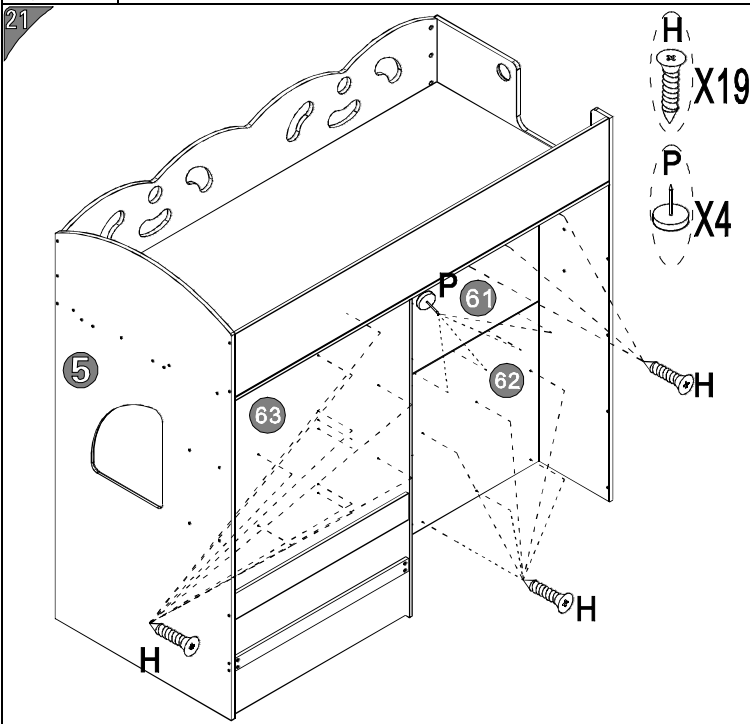

MODEL	COCO
NL	MULTITASKING BED
FR	LIT MULTIFUNCTIONNEL
EN	MULTI FUNCTION BED
DE	MULTIFUNKTIONALE BETT

PART	QTY.	ITEM		PART	QTY.	ITEM	
A	2	M8X45mm		K	4	M6	
B	64	M6X45mm		L	10	09	
C	22	M6X25mm		M	2	M8X20XØ50mm	
D	56	M6X10mm		N	1	Ø60	
E	93	M6X40mm		O	2	Ø44XØ38XØ11XH5mm	
F	46	M6X25mm		P	4	Ø15	
G	16	M4x18mm		Q	8	150X23X18mm	
H	143	M3.5X14mm		R	1	10~14	
I	2	M8X40mm		S	1		
J	6	Ø6X30mm					

50

H X6

51

H X40

52

B X2 C X2 H X4

P.10-10

COCO ASSEMBLY INSTRUCTION