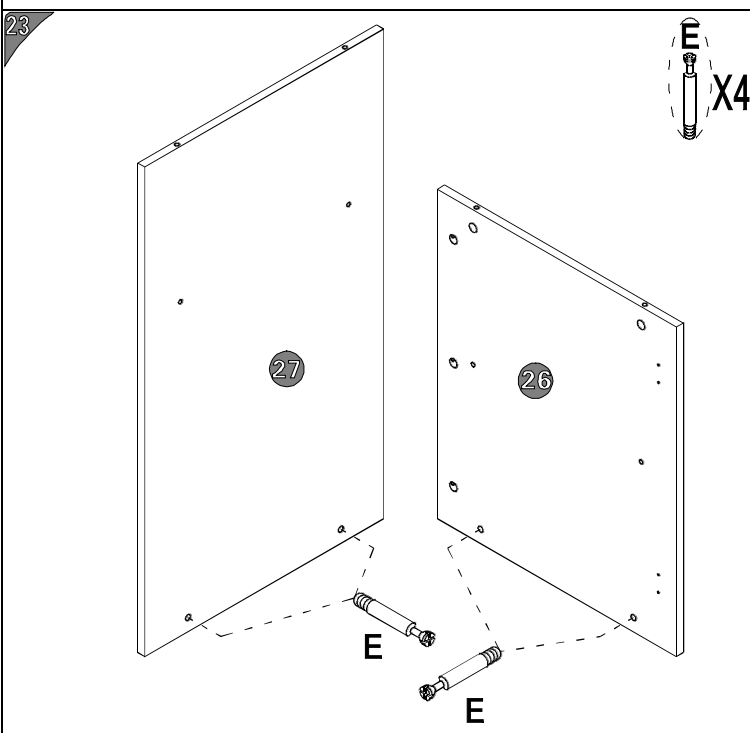

MODEL	COCO
NL	MULTITASKING BED
FR	LIT MULTIFUNCTIONNEL
EN	MULTI FUNCTION BED
DE	MULTIFUNKTIONALE BETT

PART	QTY.	ITEM		PART	QTY.	ITEM	
A	2	M8X45mm		K	4	M6	
B	64	M6X45mm		L	10	09	
C	22	M6X25mm		M	2	M8X20XØ50mm	
D	56	M6X10mm		N	1	Ø60	
E	93	M6X40mm		O	2	Ø44XØ38XØ11XH5mm	
F	46	M6X25mm		P	4	Ø15	
G	16	M4x18mm		Q	8	150X23X18mm	
H	143	M3.5X14mm		R	1	10~14	
I	2	M8X40mm		S	1		
J	6	Ø6X30mm					

50

H X6

51

H X40

52

B X2 C X2 H X4

P.10-10

COCO ASSEMBLY INSTRUCTION