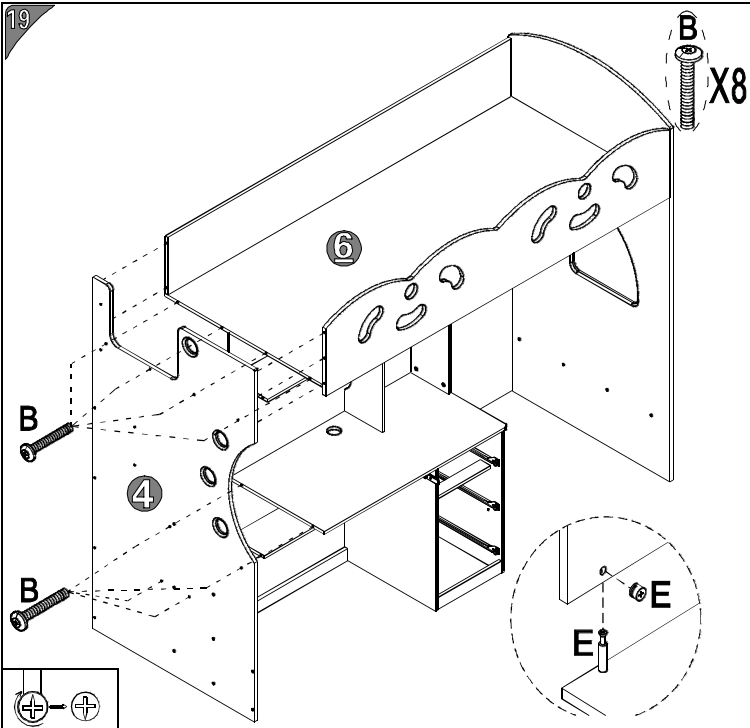

MODEL	COCO
NL	MULTITASKING BED
FR	LIT MULTIFUNCTIONNEL
EN	MULTI FUNCTION BED
DE	MULTIFUNKTIONALE BETT

PART	QTY.	ITEM		PART	QTY.	ITEM	
A	2	M8X45mm		K	4	M6	
B	64	M6X45mm		L	10	09	
C	22	M6X25mm		M	2	M8X20XØ50mm	
D	56	M6X10mm		N	1	Ø60	
E	93	M6X40mm		O	2	Ø44XØ38XØ11XH5mm	
F	46	M6X25mm		P	4	Ø15	
G	16	M4x18mm		Q	8	150X23X18mm	
H	143	M3.5X14mm		R	1	10~14	
I	2	M8X40mm		S	1		
J	6	Ø6X30mm					

50

H X6

51

H X40

52

B X2 C X2 H X4

P.10-10

COCO ASSEMBLY INSTRUCTION