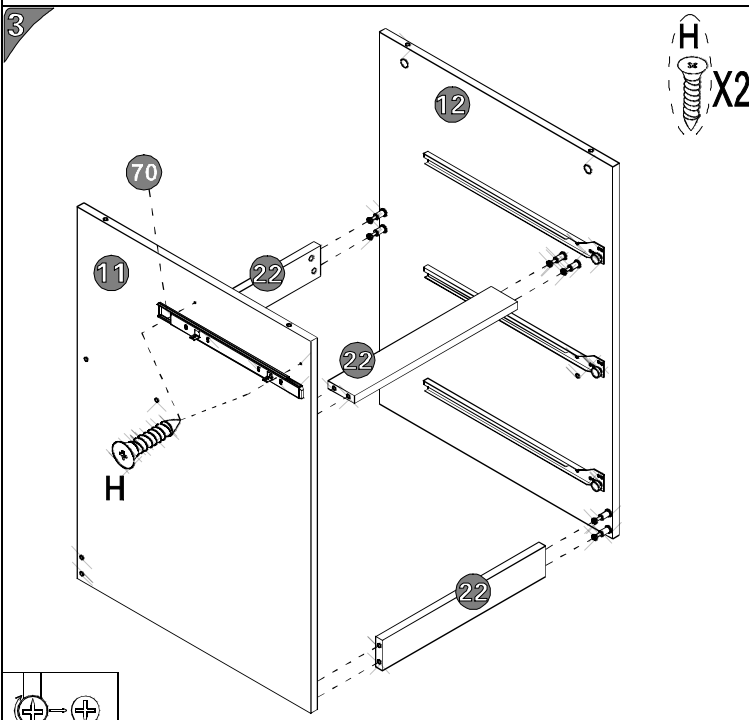

MODEL	COCO
NL	MULTITASKING BED
FR	LIT MULTIFUNCTIONNEL
EN	MULTI FUNCTION BED
DE	MULTIFUNKTIONALE BETT

PART	QTY.	ITEM		PART	QTY.	ITEM	
A	2	M8X45mm		K	4	M6	
B	64	M6X45mm		L	10	09	
C	22	M6X25mm		M	2	M8X20XØ50mm	
D	56	M6X10mm		N	1	Ø60	
E	93	M6X40mm		O	2	Ø44XØ38XØ11XH5mm	
F	46	M6X25mm		P	4	Ø15	
G	16	M4x18mm		Q	8	150X23X18mm	
H	143	M3.5X14mm		R	1	10~14	
I	2	M8X40mm		S	1		
J	6	Ø6X30mm					

50

H X6

51

H X40

52

B X2 C X2 H X4

P.10-10

COCO ASSEMBLY INSTRUCTION