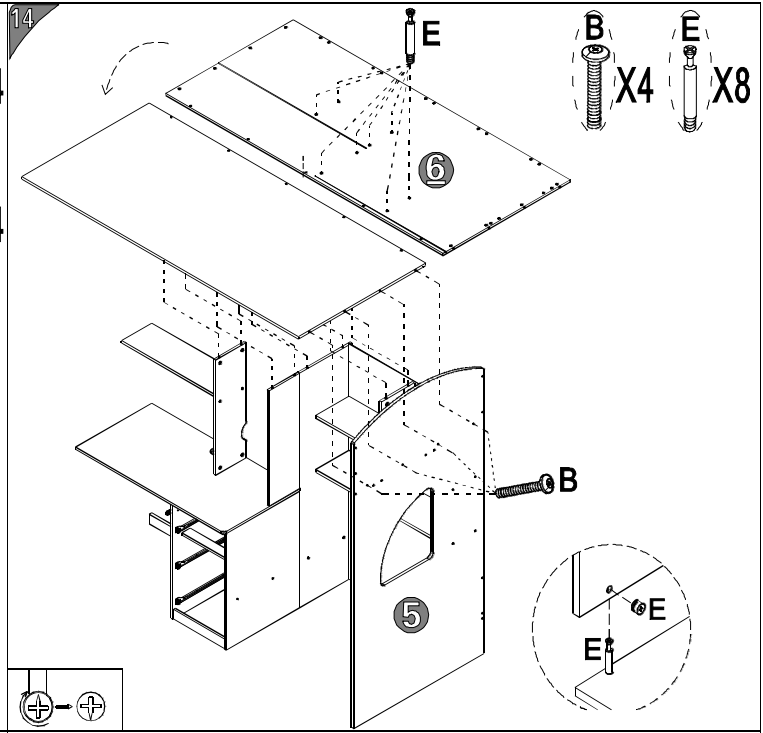

MODEL	COCO
NL	MULTITASKING BED
FR	LIT MULTIFUNCTIONNEL
EN	MULTI FUNCTION BED
DE	MULTIFUNKTIONALE BETT

PART	QTY.	ITEM		PART	QTY.	ITEM	
A	2	M8X45mm		K	4	M6	
B	64	M6X45mm		L	10	09	
C	22	M6X25mm		M	2	M8X20XØ50mm	
D	56	M6X10mm		N	1	Ø60	
E	93	M6X40mm		O	2	Ø44XØ38XØ11XH5mm	
F	46	M6X25mm		P	4	Ø15	
G	16	M4x18mm		Q	8	150X23X18mm	
H	143	M3.5X14mm		R	1	10~14	
I	2	M8X40mm		S	1		
J	6	Ø6X30mm					

50

H X6

51

H X40

52

B X2 C X2 H X4

P.10-10

COCO ASSEMBLY INSTRUCTION