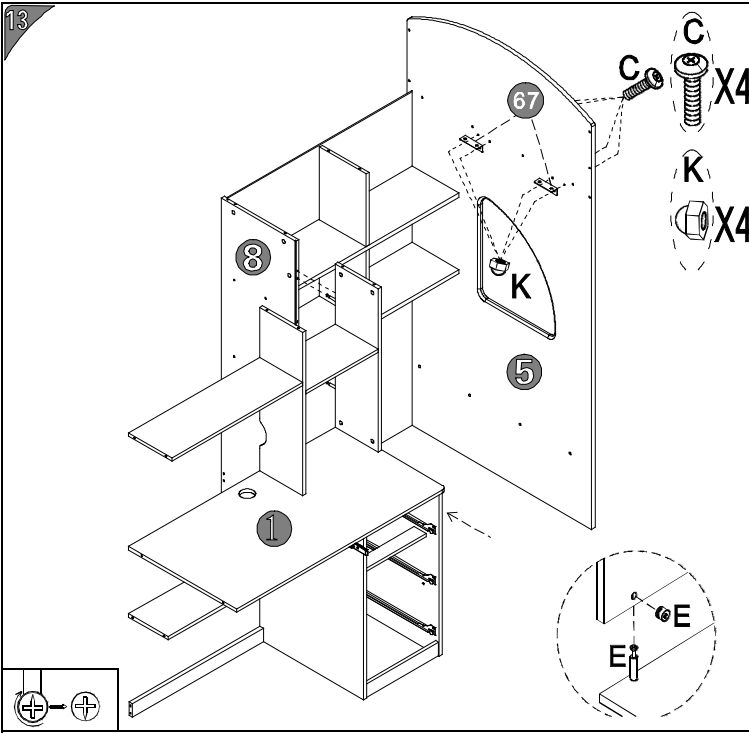

MODEL	COCO
NL	MULTITASKING BED
FR	LIT MULTIFUNCTIONNEL
EN	MULTI FUNCTION BED
DE	MULTIFUNKTIONALE BETT

PART	QTY.	ITEM		PART	QTY.	ITEM	
A	2	M8X45mm		K	4	M6	
B	64	M6X45mm		L	10	09	
C	22	M6X25mm		M	2	M8X20XØ50mm	
D	56	M6X10mm		N	1	Ø60	
E	93	M6X40mm		O	2	Ø44XØ38XØ11XH5mm	
F	46	M6X25mm		P	4	Ø15	
G	16	M4x18mm		Q	8	150X23X18mm	
H	143	M3.5X14mm		R	1	10~14	
I	2	M8X40mm		S	1		
J	6	Ø6X30mm					

50

H X6

51

H X40

52

B X2 C X2 H X4

P.10-10

COCO ASSEMBLY INSTRUCTION