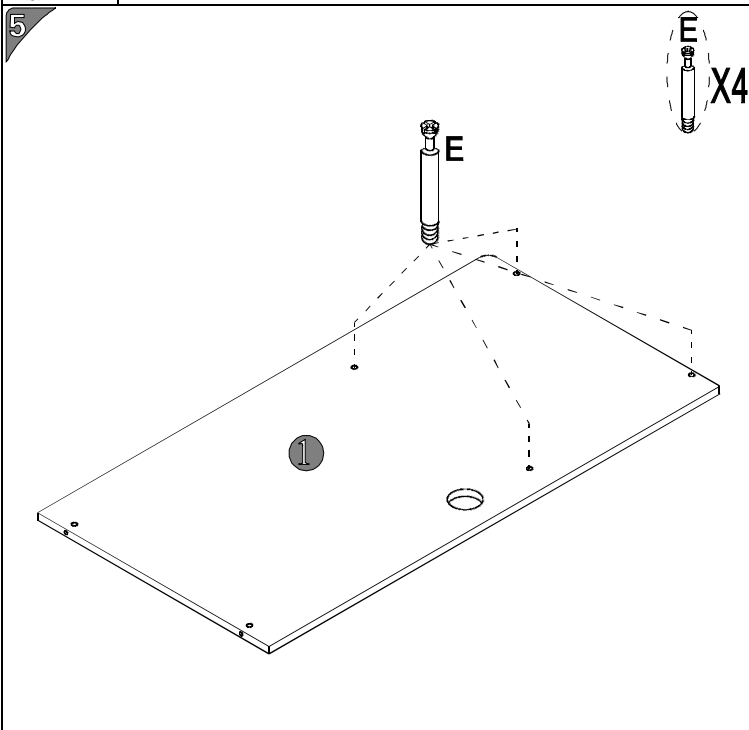

MODEL	COCO
NL	MULTITASKING BED
FR	LIT MULTIFUNCTIONNEL
EN	MULTI FUNCTION BED
DE	MULTIFUNKTIONALE BETT

PART	QTY.	ITEM		PART	QTY.	ITEM	
A	2	M8X45mm		K	4	M6	
B	64	M6X45mm		L	10	09	
C	22	M6X25mm		M	2	M8X20XØ50mm	
D	56	M6X10mm		N	1	Ø60	
E	93	M6X40mm		O	2	Ø44XØ38XØ11XH5mm	
F	46	M6X25mm		P	4	Ø15	
G	16	M4x18mm		Q	8	150X23X18mm	
H	143	M3.5X14mm		R	1	10~14	
I	2	M8X40mm		S	1		
J	6	Ø6X30mm					

50

H X6

51

H X40

52

B X2 C X2 H X4

P.10-10

COCO ASSEMBLY INSTRUCTION