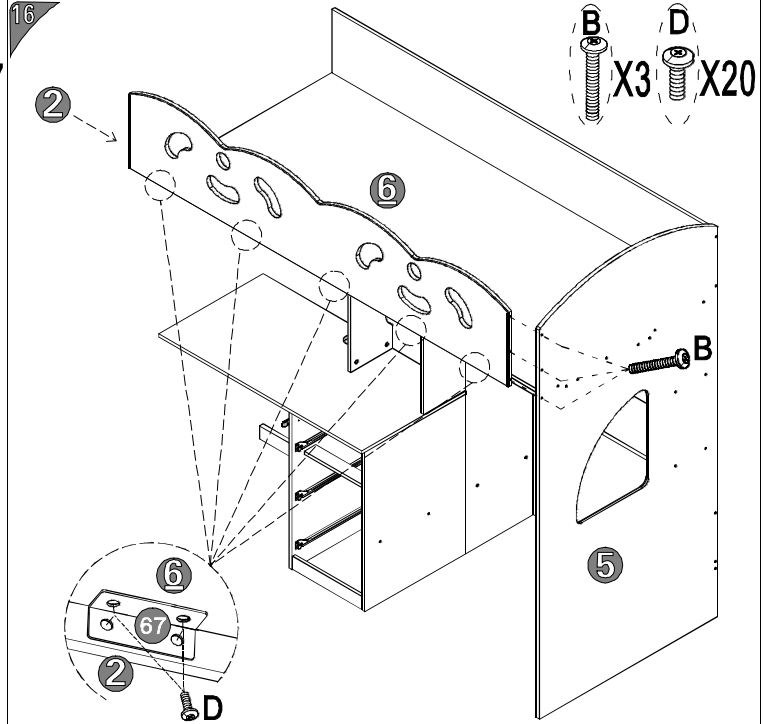

MODEL	COCO
NL	MULTITASKING BED
FR	LIT MULTIFUNCTIONNEL
EN	MULTI FUNCTION BED
DE	MULTIFUNKTIONALE BETT

PART	QTY.	ITEM		PART	QTY.	ITEM	
A	2	M8X45mm		K	4	M6	
B	64	M6X45mm		L	10	09	
C	22	M6X25mm		M	2	M8X20XØ50mm	
D	56	M6X10mm		N	1	Ø60	
E	93	M6X40mm		O	2	Ø44XØ38XØ11XH5mm	
F	46	M6X25mm		P	4	Ø15	
G	16	M4x18mm		Q	8	150X23X18mm	
H	143	M3.5X14mm		R	1	10~14	
I	2	M8X40mm		S	1		
J	6	Ø6X30mm					

50

H X6

51

H X40

52

B X2 C X2 H X4

P.10-10

COCO ASSEMBLY INSTRUCTION