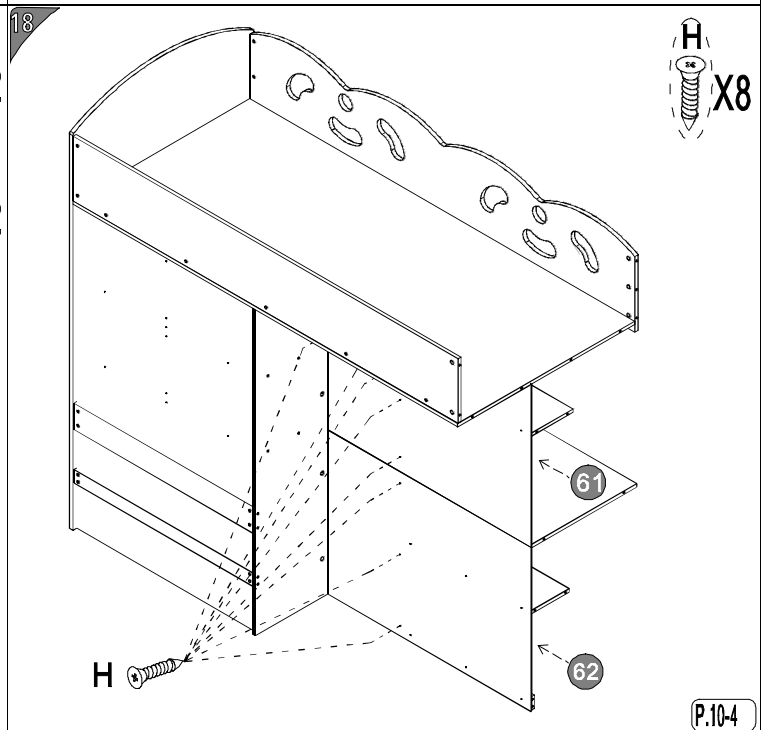

MODEL	COCO
NL	MULTITASKING BED
FR	LIT MULTIFUNCTIONNEL
EN	MULTI FUNCTION BED
DE	MULTIFUNKTIONALE BETT

PART	QTY.	ITEM		PART	QTY.	ITEM	
A	2	M8X45mm		K	4	M6	
B	64	M6X45mm		L	10	09	
C	22	M6X25mm		M	2	M8X20XØ50mm	
D	56	M6X10mm		N	1	Ø60	
E	93	M6X40mm		O	2	Ø44XØ38XØ11XH5mm	
F	46	M6X25mm		P	4	Ø15	
G	16	M4x18mm		Q	8	150X23X18mm	
H	143	M3.5X14mm		R	1	10~14	
I	2	M8X40mm		S	1		
J	6	Ø6X30mm					

50

H X6

51

H X40

52

B X2 C X2 H X4

P.10-10

COCO ASSEMBLY INSTRUCTION