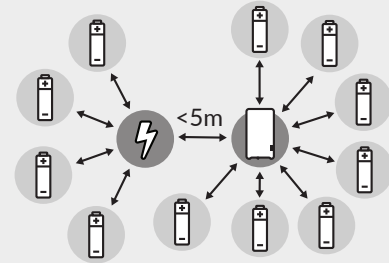

Adam HA

Netwerk kwaliteit | Network quality | Netzwerkqualität | La qualité du réseau

USB / Plug = Zigbee Router

Batteries = Zigbee End Device

NL

Voorzorg en veiligheid

- △ Maak geen gebruik van het product als deze is beschadigd of niet goed functioneert.
- △ Breng het apparaat nooit in contact met water of een andere vloeistof.