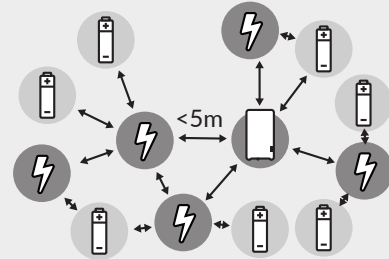

Adam HA

Netwerk kwaliteit | Network quality | Netzwerkqualität | La qualité du réseau

USB / Plug = Zigbee Router

Batteries = Zigbee End Device

NL

Voorzorg en veiligheid

- △ Maak geen gebruik van het product als deze is beschadigd of niet goed functioneert.
- △ Breng het apparaat nooit in contact met water of een andere vloeistof.