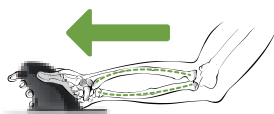

## Souris Verticale Ambidextre

### L'étude:

Nous savons ce que peut représenter une gêne ou une douleur à la main ou au poignet et nous nous sommes donc efforcés de concevoir une souris capable d'avoir un impact positif sur la productivité au travail.

La souris Penguin® a été créée pour remédier aux nombreux problèmes associés à l'utilisation régulière d'une souris classique. La forme de la souris influence la position de l'avant-bras: une souris classique par exemple impose d'avoir la main en pronation.

Lorsqu'on utilise la souris verticale Penguin®, le poignet reste dans une position neutre.