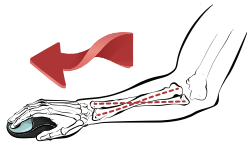

## Souris Verticale Ambidextre

### L'étude:

Nous savons ce que peut représenter une gêne ou une douleur à la main ou au poignet et nous nous sommes donc efforcés de concevoir une souris capable d'avoir un impact positif sur la productivité au travail.

La souris Penguin® a été créée pour remédier aux nombreux problèmes associés à l'utilisation régulière d'une souris classique. La forme de la souris influence la position de l'avant-bras: une souris classique par exemple impose d'avoir la main en pronation.

Lorsqu'on utilise la souris verticale Penguin®, le poignet reste dans une position neutre.