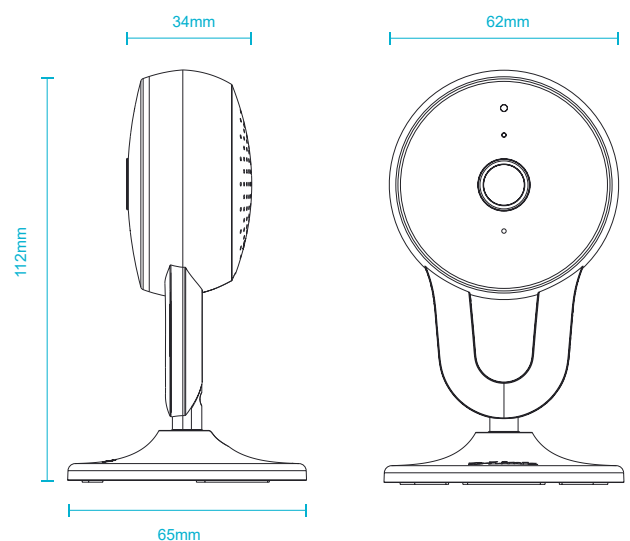

Fonctionnalités

Norme Wireless IEEE	802.11n/g wireless
Bande de fonctionnement Wi-Fi	2,4 GHz
Protocole de sécurité	WPA3
Bluetooth	Bluetooth Low Energy 4.2
Protocoles réseau	IPv4, IPv6, DHCP/DHCPv6 Client, Bonjour (mDNS et DNS-SD), ONVIF Profile S, RTSP, SRTP, RTP/SRTP, HTTPS

Logiciel

Gestion du périphérique	application mydlink (iOS et Android), portail mydlink
Caractéristiques	Détection de mouvement, détection de présence humaine, détection de son
Enregistrement	enregistrement dans le Cloud mydlink, enregistrement sur carte microSD (capacité jusqu'à 256 Go)
Notifications	Notifications push avec instantané et boutons d'action rapide (2 numéros de contact désignés et vue en direct)
Assistants vocaux	Amazon Alexa, Google Assistant

Caractéristiques physiques

Entrée d'alimentation	100 à 240 V CA, 50/60 Hz
Sortie	5 V CC, 1,2 A
Max. Consommation d'énergie	5 W ± 5 %
Longueur du câble	1,5 m
Intérieur/extérieur	Conçue pour un usage intérieur
Température en fonctionnement	de 0 à 40 °C
Température de stockage	de -20 à 70 °C
Humidité en fonctionnement/stockage	Max. 90 % sans condensation
Poids	80 g
Dimensions	62 x 65 x 112 mm
Certifications	CE, FCC, IC, RCM, NCC, BSMI

¹ L'utilisation d'un équipement audio ou vidéo pour enregistrer l'image ou le son d'une personne à son insu et sans son consentement est interdite dans certains pays ou juridictions. L'utilisateur final assume toute responsabilité quant au respect des lois locales applicables. ² Carte microSD non incluse. Prend en charge des cartes d'une capacité jusqu'à 256 Go.