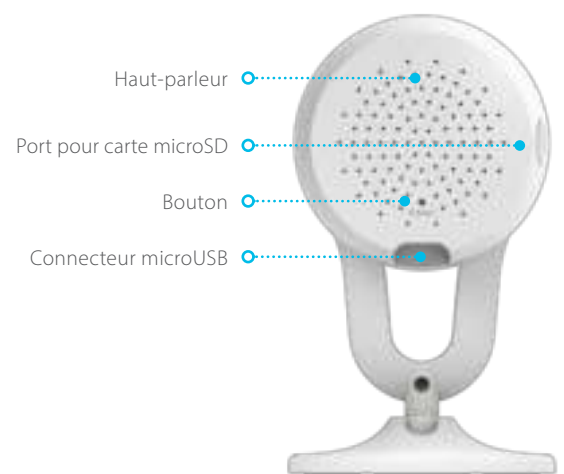

Fonctionnalités

Norme Wireless IEEE	802.11n/g wireless
Bande de fonctionnement Wi-Fi	2,4 GHz
Protocole de sécurité	WPA3
Bluetooth	Bluetooth Low Energy 4.2
Protocoles réseau	IPv4, IPv6, DHCP/DHCPv6 Client, Bonjour (mDNS et DNS-SD), ONVIF Profile S, RTSP, SRTP, RTP/SRTP, HTTPS

Logiciel

Gestion du périphérique	application mydlink (iOS et Android), portail mydlink
Caractéristiques	Détection de mouvement, détection de présence humaine, détection de son
Enregistrement	enregistrement dans le Cloud mydlink, enregistrement sur carte microSD (capacité jusqu'à 256 Go)
Notifications	Notifications push avec instantané et boutons d'action rapide (2 numéros de contact désignés et vue en direct)
Assistants vocaux	Amazon Alexa, Google Assistant

Caractéristiques physiques

Entrée d'alimentation	100 à 240 V CA, 50/60 Hz
Sortie	5 V CC, 1,2 A
Max. Consommation d'énergie	5 W ± 5 %
Longueur du câble	1,5 m
Intérieur/extérieur	Conçue pour un usage intérieur
Température en fonctionnement	de 0 à 40 °C
Température de stockage	de -20 à 70 °C
Humidité en fonctionnement/stockage	Max. 90 % sans condensation
Poids	80 g
Dimensions	62 x 65 x 112 mm
Certifications	CE, FCC, IC, RCM, NCC, BSMI

¹ L'utilisation d'un équipement audio ou vidéo pour enregistrer l'image ou le son d'une personne à son insu et sans son consentement est interdite dans certains pays ou juridictions. L'utilisateur final assume toute responsabilité quant au respect des lois locales applicables. ² Carte microSD non incluse. Prend en charge des cartes d'une capacité jusqu'à 256 Go.