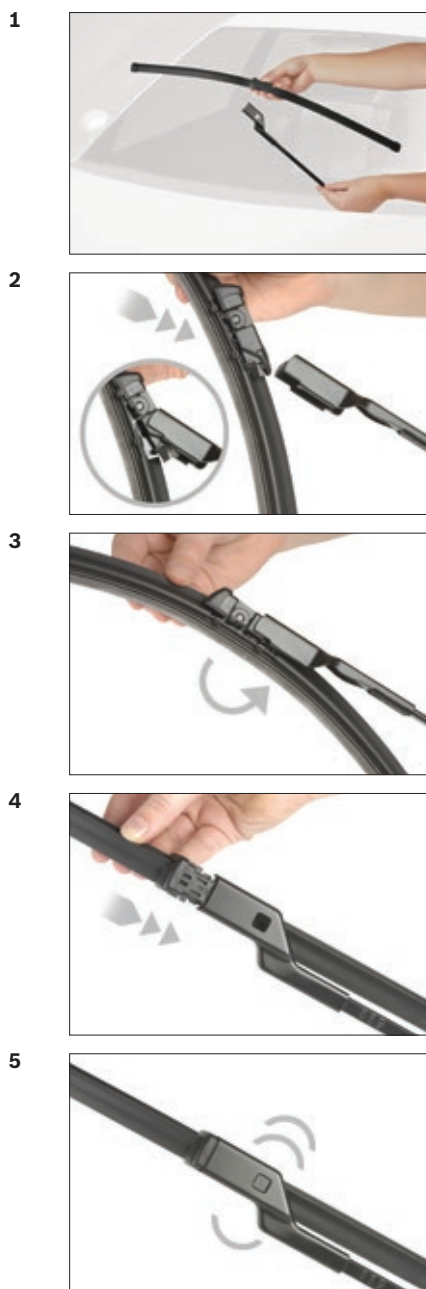

GWB024

BOSCH

de Schnittstelle
en Interface
fr Connexion
es La conexión

de Montage
en Fit the new blade
fr Montage
es Montaje

de Demontage
en Remove the old blade
fr Démontage
es Desmontaje

Video
<http://rb-aa.bosch.com/wiperblade-videos/gwb024/video/>