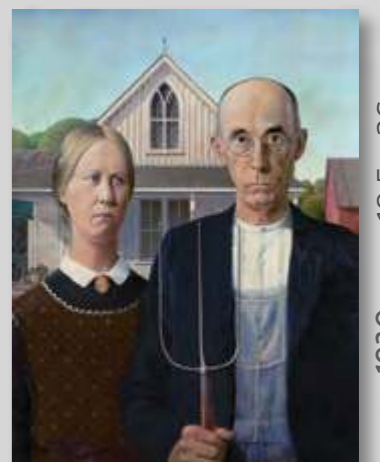

De Vioolspeelster

Bestelnummer: LP044

ca. 1783 19,5 x 30 cm

Zelfportret gapend

Bestelnummer: LP024

ca. 1645 19,5 x 26 cm

Meisje met een brede hoed

Bestelnummer: LP098

ca. 1870 26 x 19,5 cm  
Stilleven met fruit

Emilie Preyer

Bestelnummer: LP099

ca. 1870 26 x 19,5 cm  
Stilleven met fruit en een wesp

Emilie Preyer

Bestelnummer: LP150

ca. 1930 19,5 x 26 cm

American Gothic

## Bruno Liljefors

Bestelnummer: LP249

Avondzon met vos en eenden

ca. 1889 19,5 x 26 cm

Bestelnummer: LP250

Koolmeesjes

ca. 1882 19,5 x 26 cm

Bestelnummer: LP251