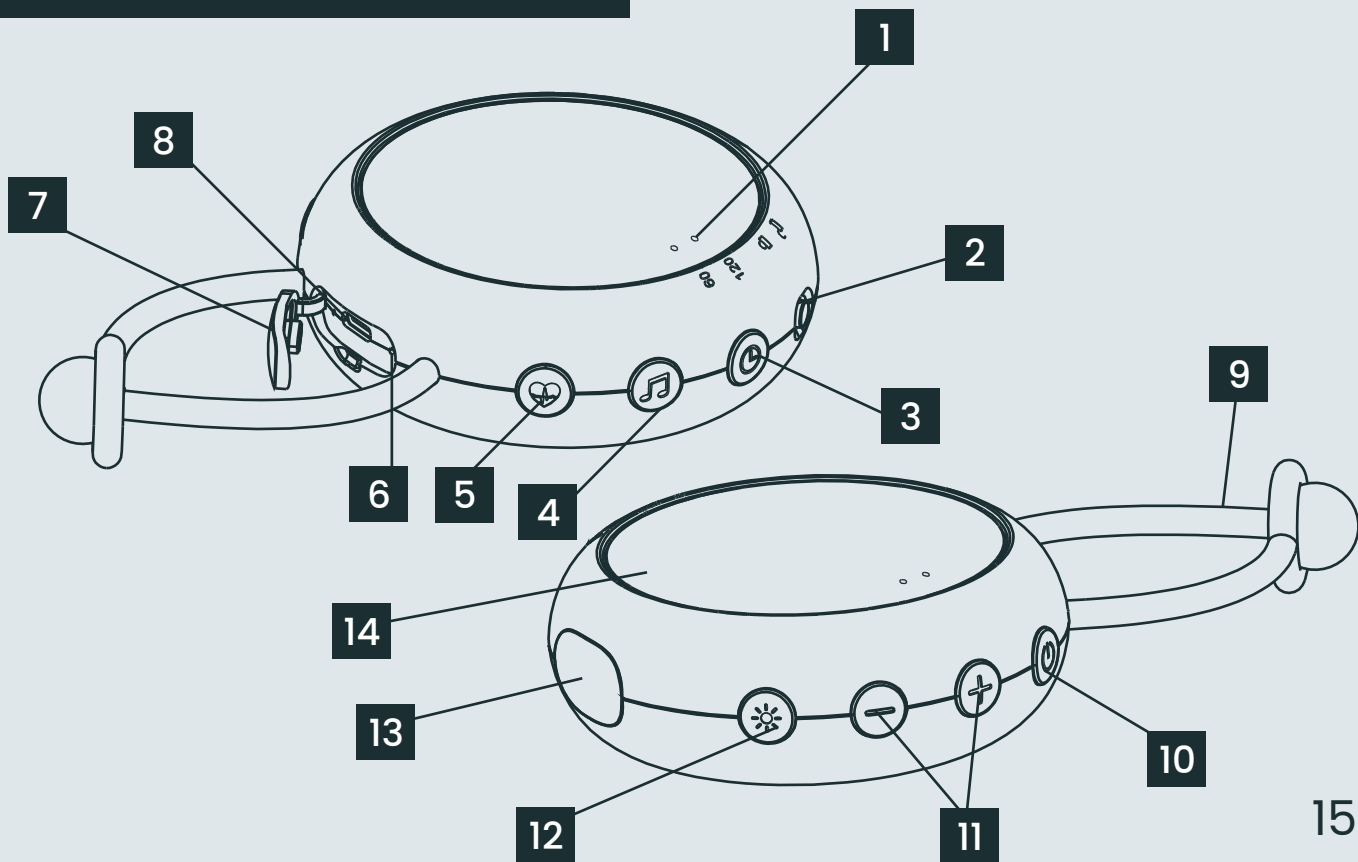

Fonctionnalité PureHush