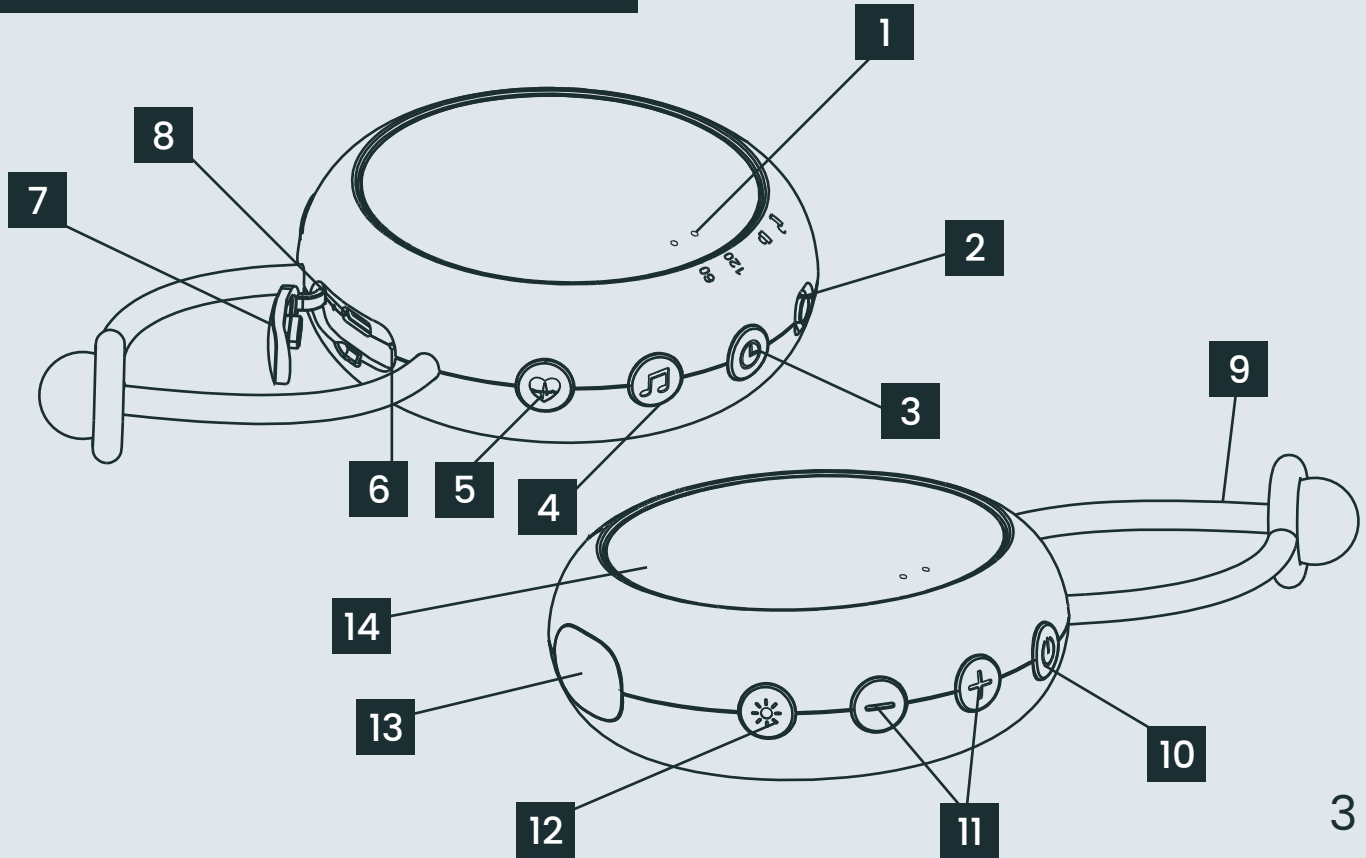

PureHush

Manual

Handleiding

 OrangeUp®

Nederlands	3
English	7
Deutsch	11
Français	15

PureHush Functionaliteit

1 **Tijdindicator**
60 min, 120 min of doorlopend tot de batterij leeg is.

2 **Kinderslot**
Buttons worden geblokkeerd.