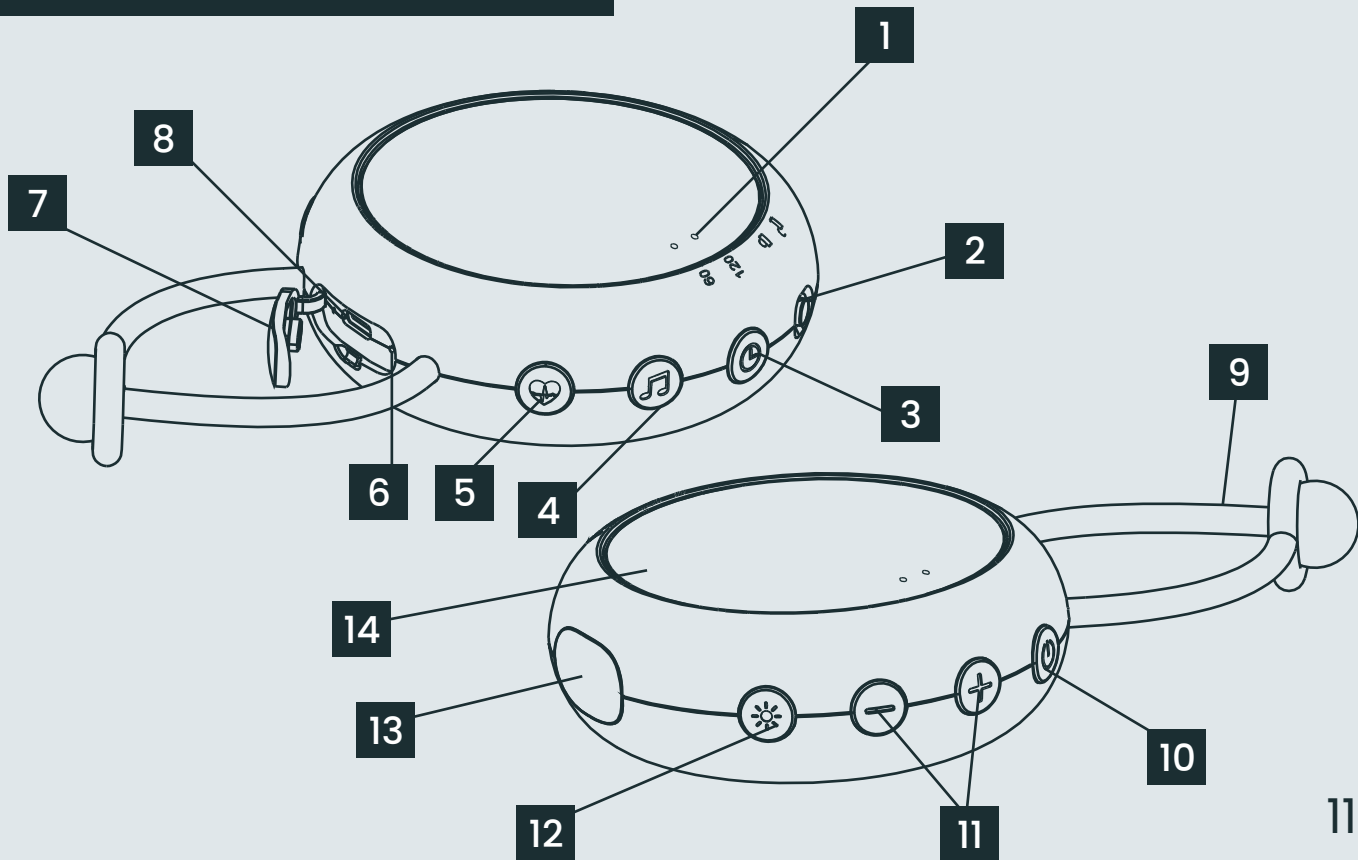

1x USB charging cable

1x Storage bag

1x PureHush Manual

PureHush Funktionalität

1 Zeitanzeige
60 Min., 120 Min. oder
kontinuierlich bis der Akku leer ist.

2 Kindersicherung
Tasten sind gesperrt.

3 Timer
Klicken Sie einmal für 60
Minuten. Nochmals für 120 Min.