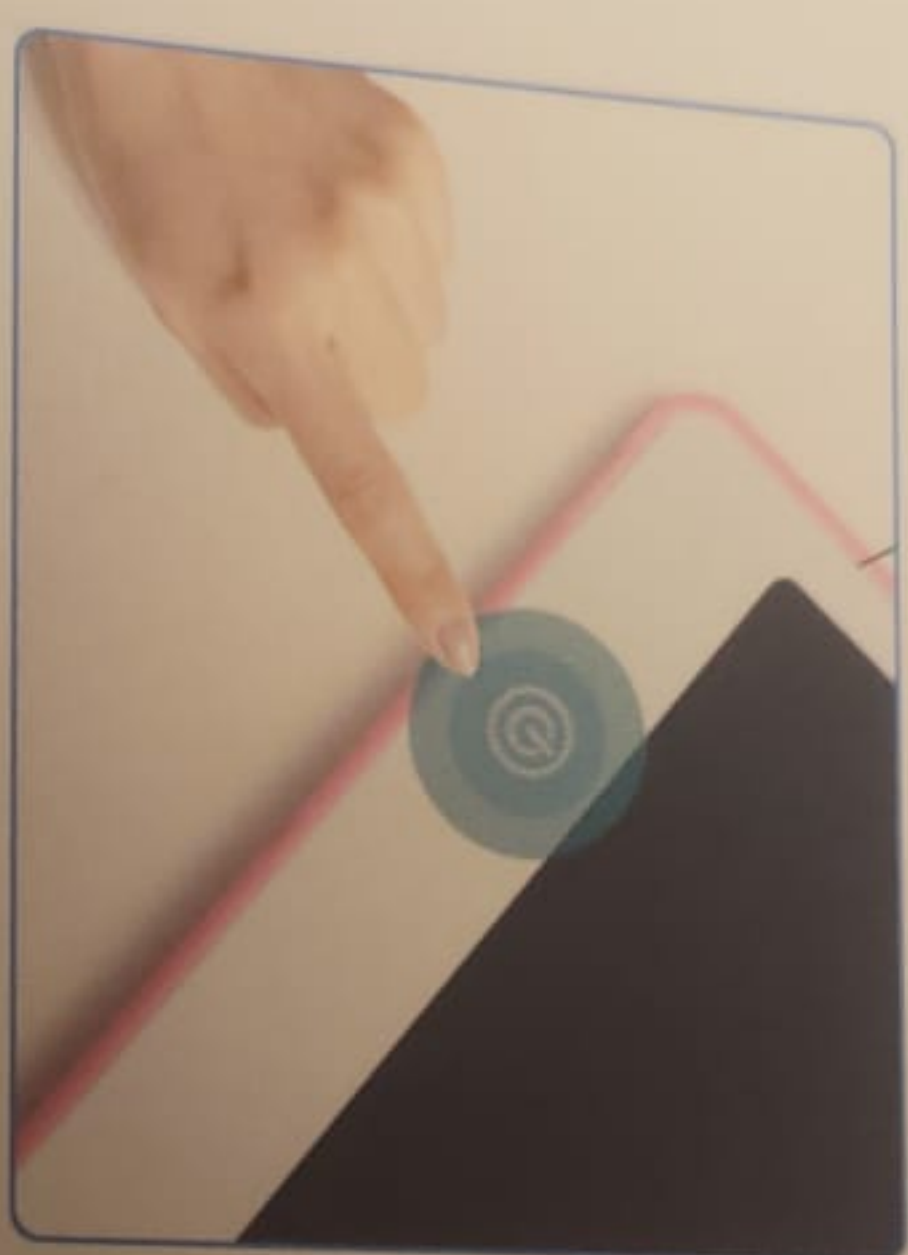

Wisknop

330mm

De bovenkant van het ophanggaatje van de pen

**Achtung! Erstickungsgefahr. Kleinteile.
Nur unter Aufsicht eines Erwachsenen verwenden!**

Wis je tekening met met de eenvoudige wisknop.

Gebruik de wisknop voor moeiteloos wissen.

Een tekenvergrendeling om je tekening te beschermen tegen per ongeluk wissen.

Vergeet niet om het te ontgrendelen voordat je probeert je tekening te wissen. Zo voorkom je onbedoeld denken dat er iets mis is.