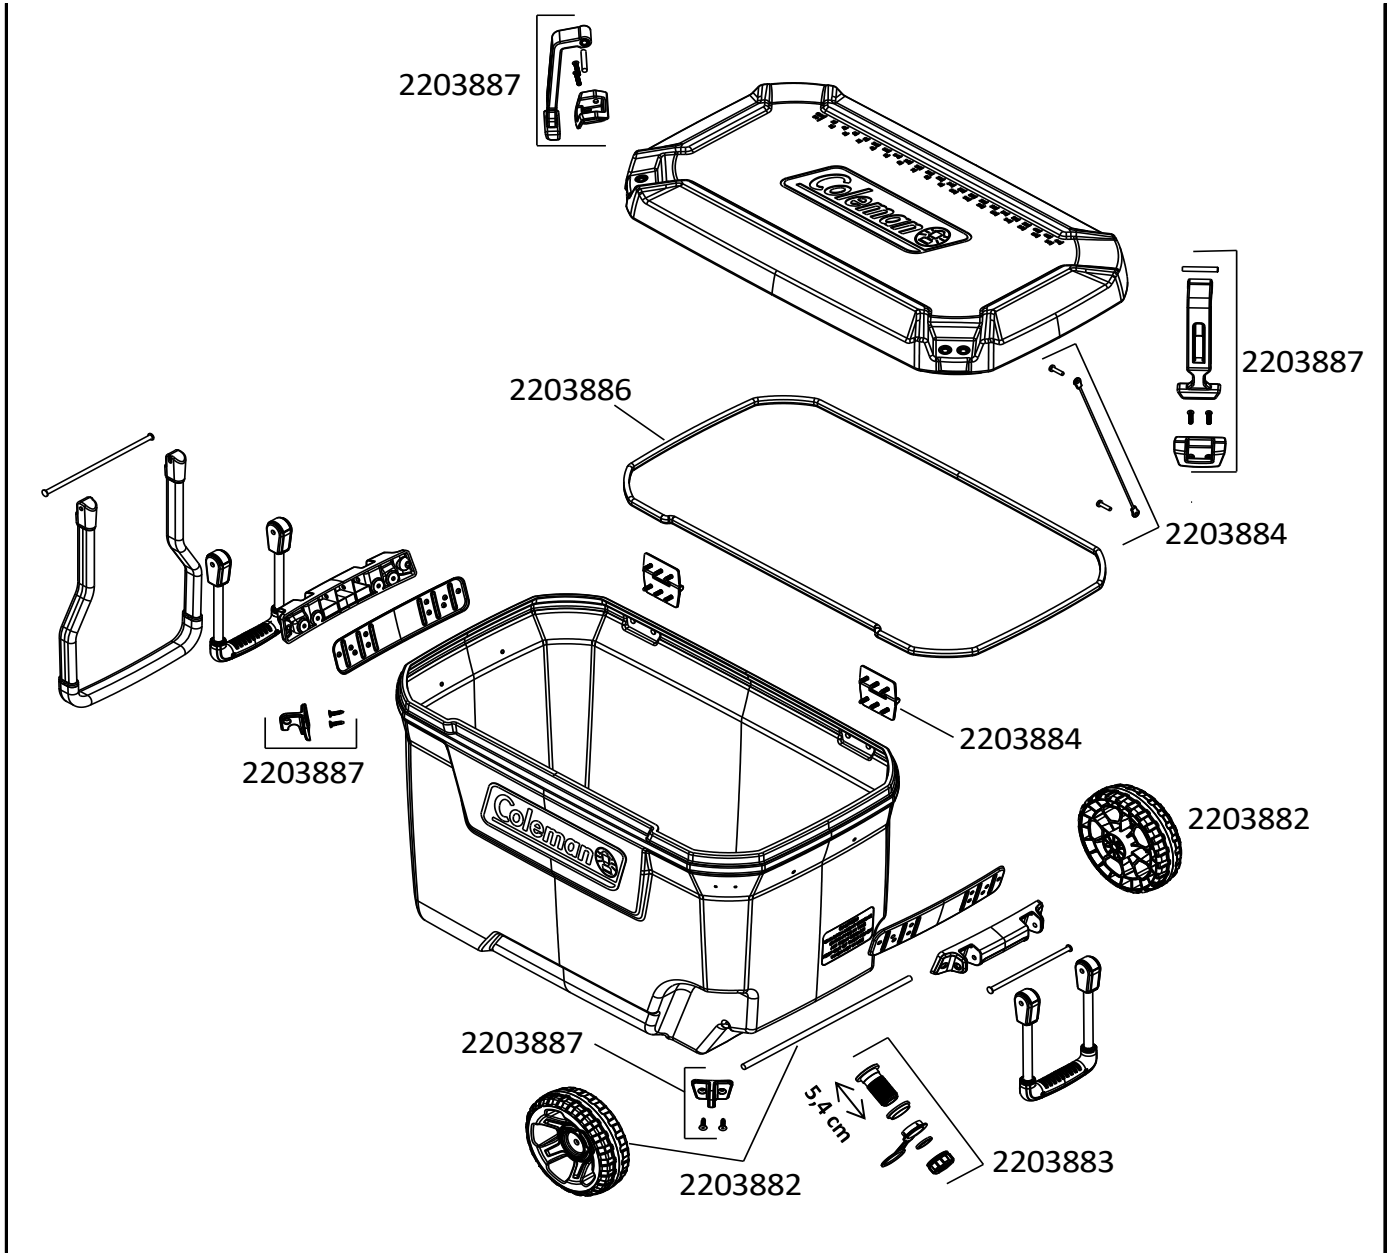

3,9 cm

2203883

**COOLER / GLACIERE  
CONVOY 28QT / 55QT / 65QT**

**CONVOY 65 QT**

SPARE PARTS REF.	EN DESCRIPTIONS	FR DESCRIPTIONS	28 QT	55QT	65 QT
2203882	WHEEL AXLE WITH CAPS AND 2 WHEELS	AXE DE ROUE + EMBOUTS + 2 ROUES			X
2203883	DRAIN	PUITS DE VIDANGE		X	X
2203884	HINGE (x2) + LID CABLE + SCEWS	CHARNIERES (x2) + CABLE COUVERCLE ET VIS			X
2203885	HINGE (x2) + LID CABLE AND SCREWS	CHARNIERES (x2) + CABLE COUVERCLE ET VIS	X	X	
2203886	LID SEAL	JOINT DE COUVERCLE	X	X	X
2203887	LID LATCH KIT + SCREWS	KIT ATTACHES COUVERCLE AVEC VIS	X	X	X