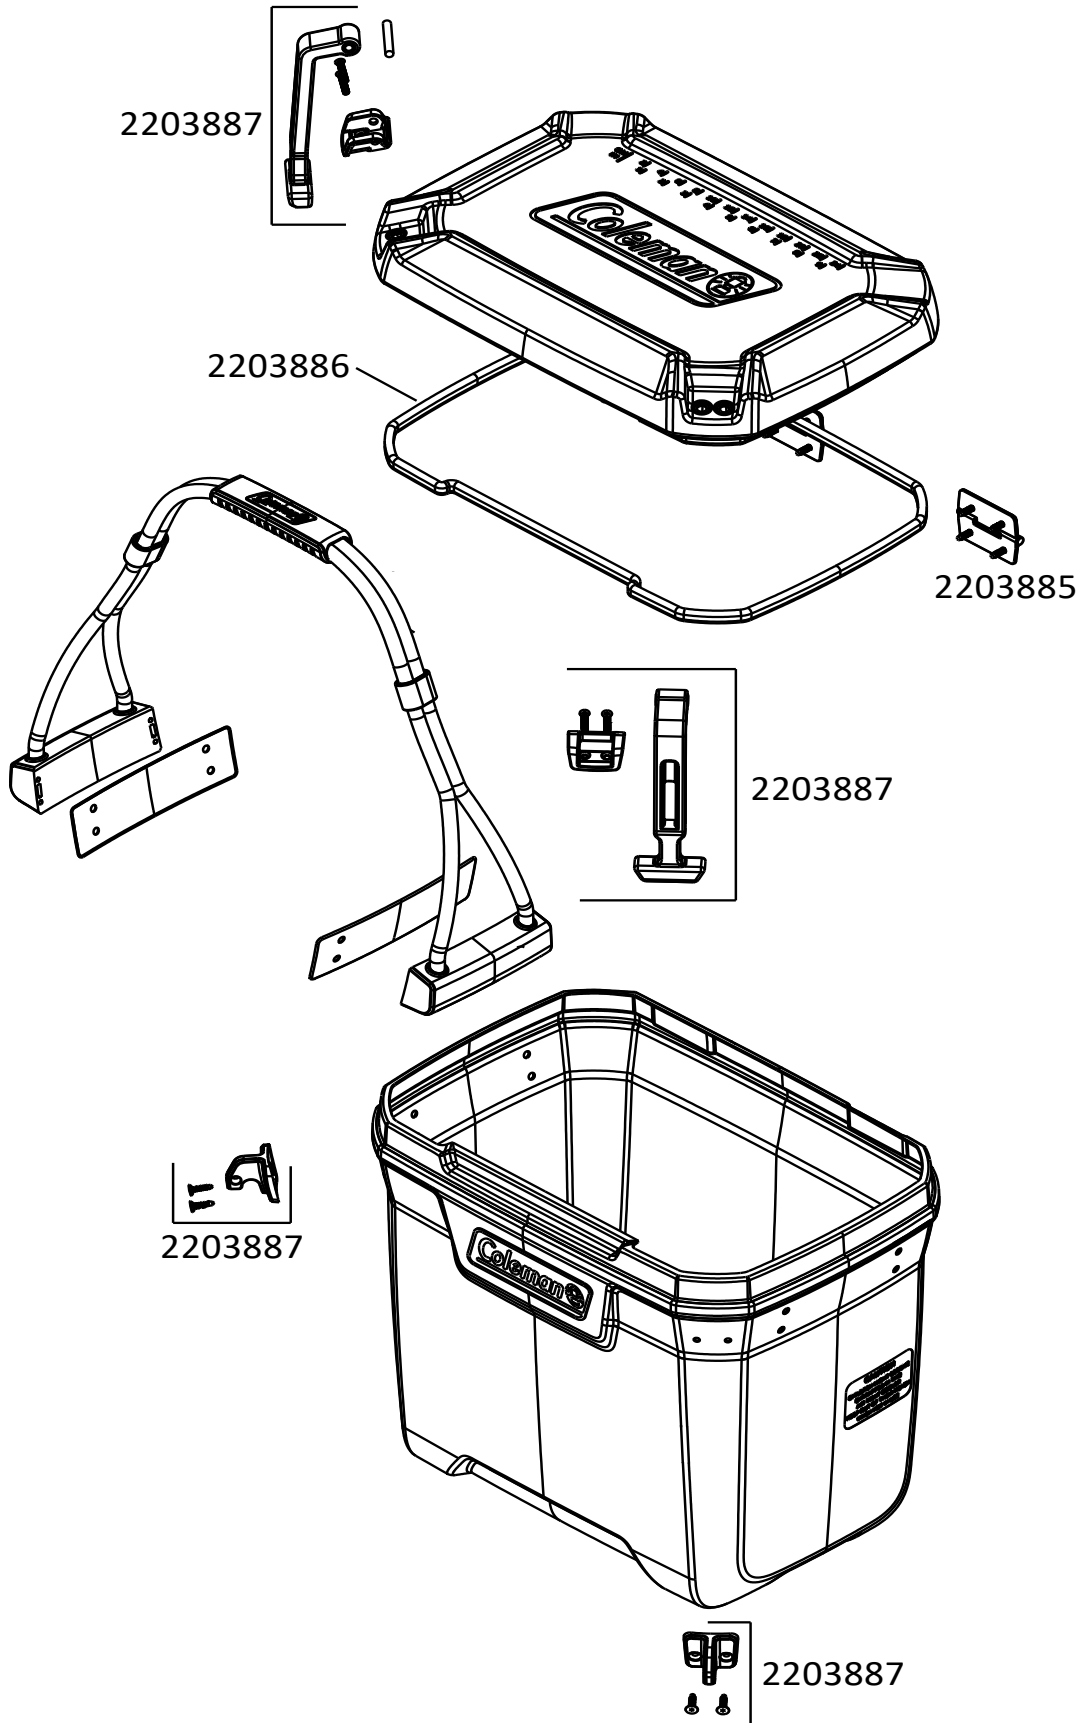

**COOLER / GLACIERE  
CONVOY 28QT / 55QT / 65QT**

**CONVOY 28 QT**

**CONVOY 55 QT**

**CONVOY 65 QT**

**COOLER / GLACIERE  
CONVOY 28QT / 55QT / 65QT**

**CONVOY 28 QT**

**COOLER / GLACIERE  
CONVOY 28QT / 55QT / 65QT**

**CONVOY 55 QT**

2203887

2203887

2203886

2203885

2203887

2203885

2203887

3,9 cm

2203883

**COOLER / GLACIERE  
CONVOY 28QT / 55QT / 65QT**

**CONVOY 65 QT**

SPARE PARTS REF.	EN DESCRIPTIONS	FR DESCRIPTIONS	28 QT	55QT	65 QT
2203882	WHEEL AXLE WITH CAPS AND 2 WHEELS	AXE DE ROUE + EMBOUTS + 2 ROUES			X
2203883	DRAIN	PUITS DE VIDANGE		X	X
2203884	HINGE (x2) + LID CABLE + SCEWS	CHARNIERES (x2) + CABLE COUVERCLE ET VIS			X
2203885	HINGE (x2) + LID CABLE AND SCREWS	CHARNIERES (x2) + CABLE COUVERCLE ET VIS	X	X	
2203886	LID SEAL	JOINT DE COUVERCLE	X	X	X
2203887	LID LATCH KIT + SCREWS	KIT ATTACHES COUVERCLE AVEC VIS	X	X	X