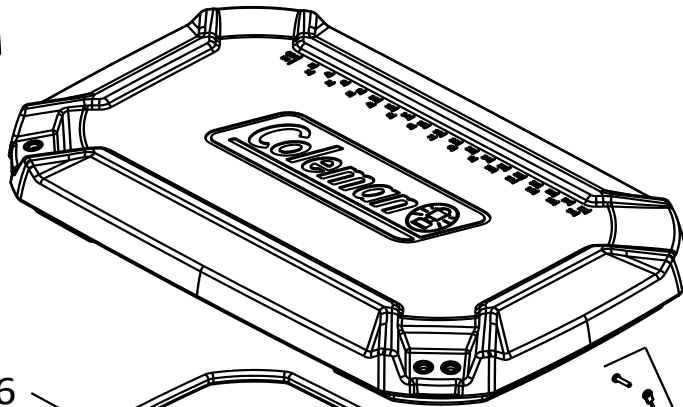

**COOLER / GLACIERE
CONVOY 28QT / 55QT / 65QT**

CONVOY 55 QT

2203887