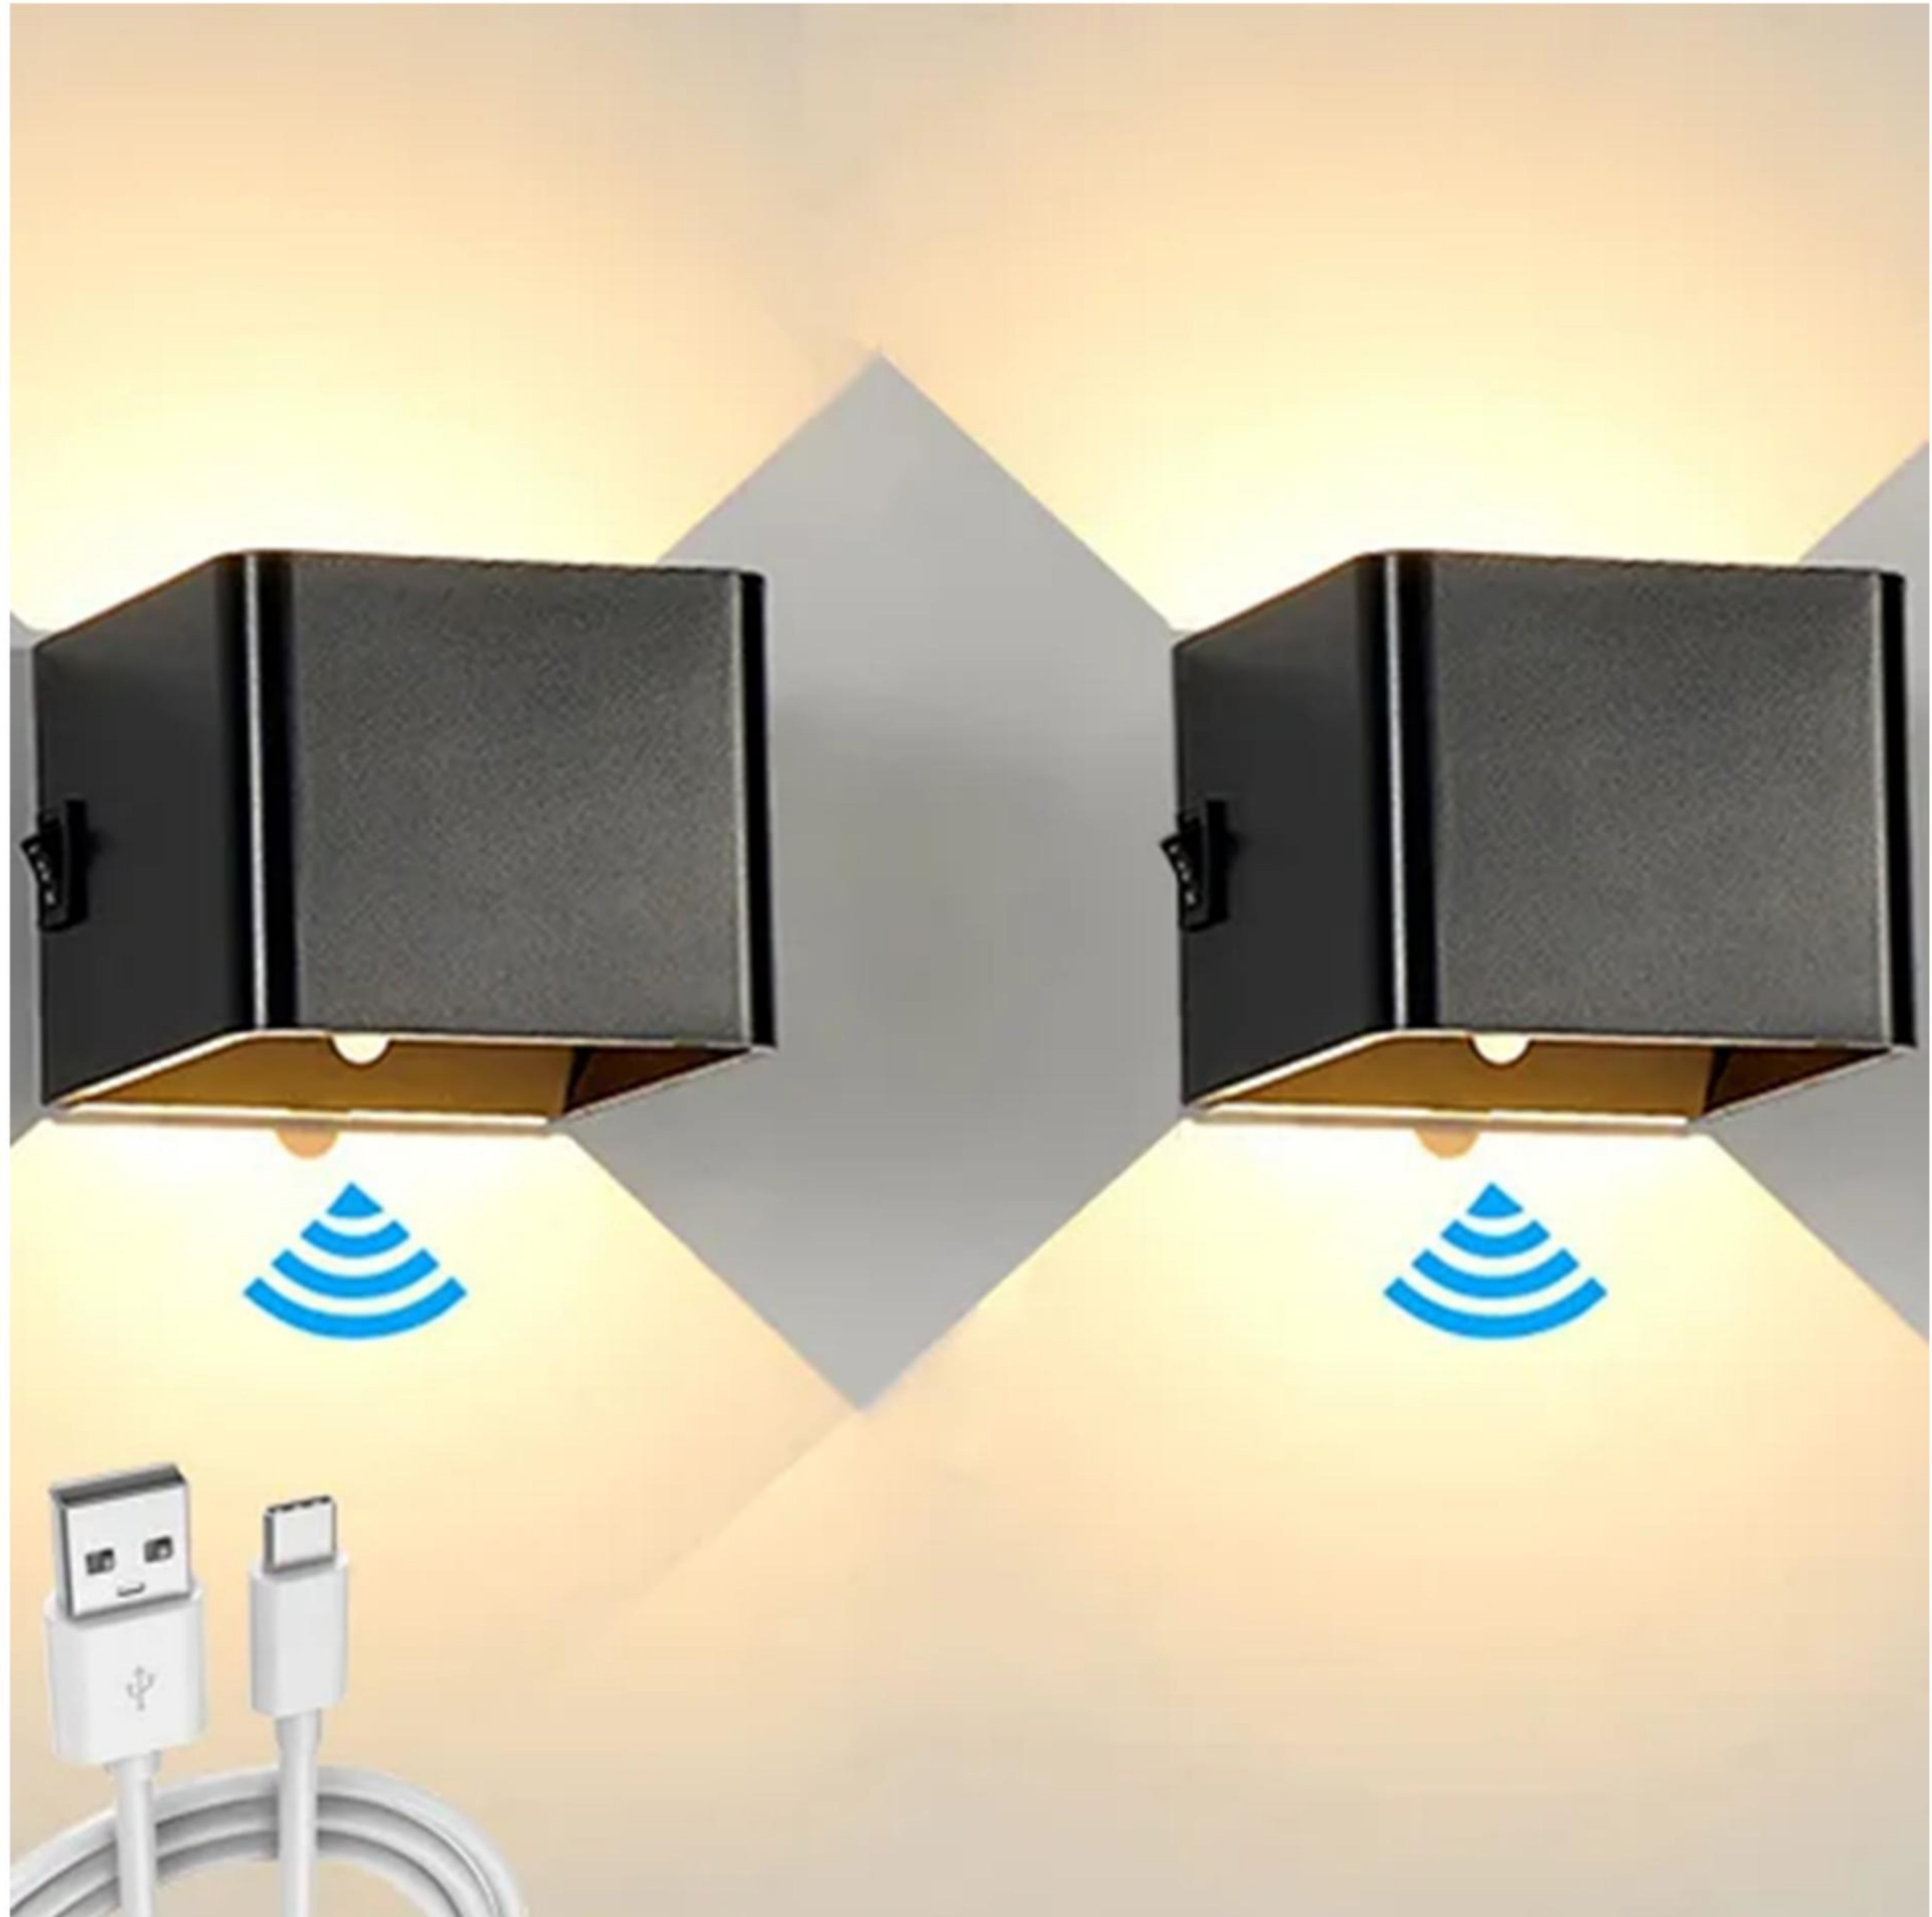

WANDLAMP | UP DOWN | OPLAADBAAR

EAN: 8720865894225

CE