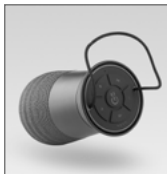

## LIGHTHOUSE

De Lighthouse is een multifunctionele, draagbare buitenluidspreker met een innovatief ontwerp en de nieuwste draadloze technologie. De combinatie lantaarn, meerdere verlichtingskleuren, een USB-powerbank voor het opladen van andere apparaten en een krachtige luidspreker, maakt Lighthouse de perfecte gadget voor al uw buiten- en binnenavonturen.

KLEUREN rood / zwart

- Bluetooth 4.2
- Lantaarn (wit, warm wit, kleurvariatie)
- Powerbank
- KISS - twee luidsprekers koppelbaar

### TECHNISCHE GEGEVENS

speaker	2"
vermogen	6 W
frequentiebereik	60 Hz - 20 kHz
bronnen	Bluetooth 4.2 (EDR) 3,5 mm stereo input
verlichting	verlichtingskleur aanpasbaar (wit, warm wit, kleurvariatie)
batterij	ja (< 2 u laadtijd)
autonomie	8 u (50% volume)
voeding	5000 mAh / 3,7 V
afmetingen (h x Ø)	165 x 95 mm
gewicht / stuk	0,55 kg
samenstelling	ABS
kleur	rood / zwart
waterproof	ja (IP65)
eigenschappen	KISS - 2 stuks koppelbaar

*Wist je dat je via de handige KISS functie eenvoudigweg 2 luidsprekers met elkaar kan verbinden? Dubbel luisterplezier! Bovendien neem je deze metgezel zorgeloos mee naar buiten, zelfs bij regenweer.*