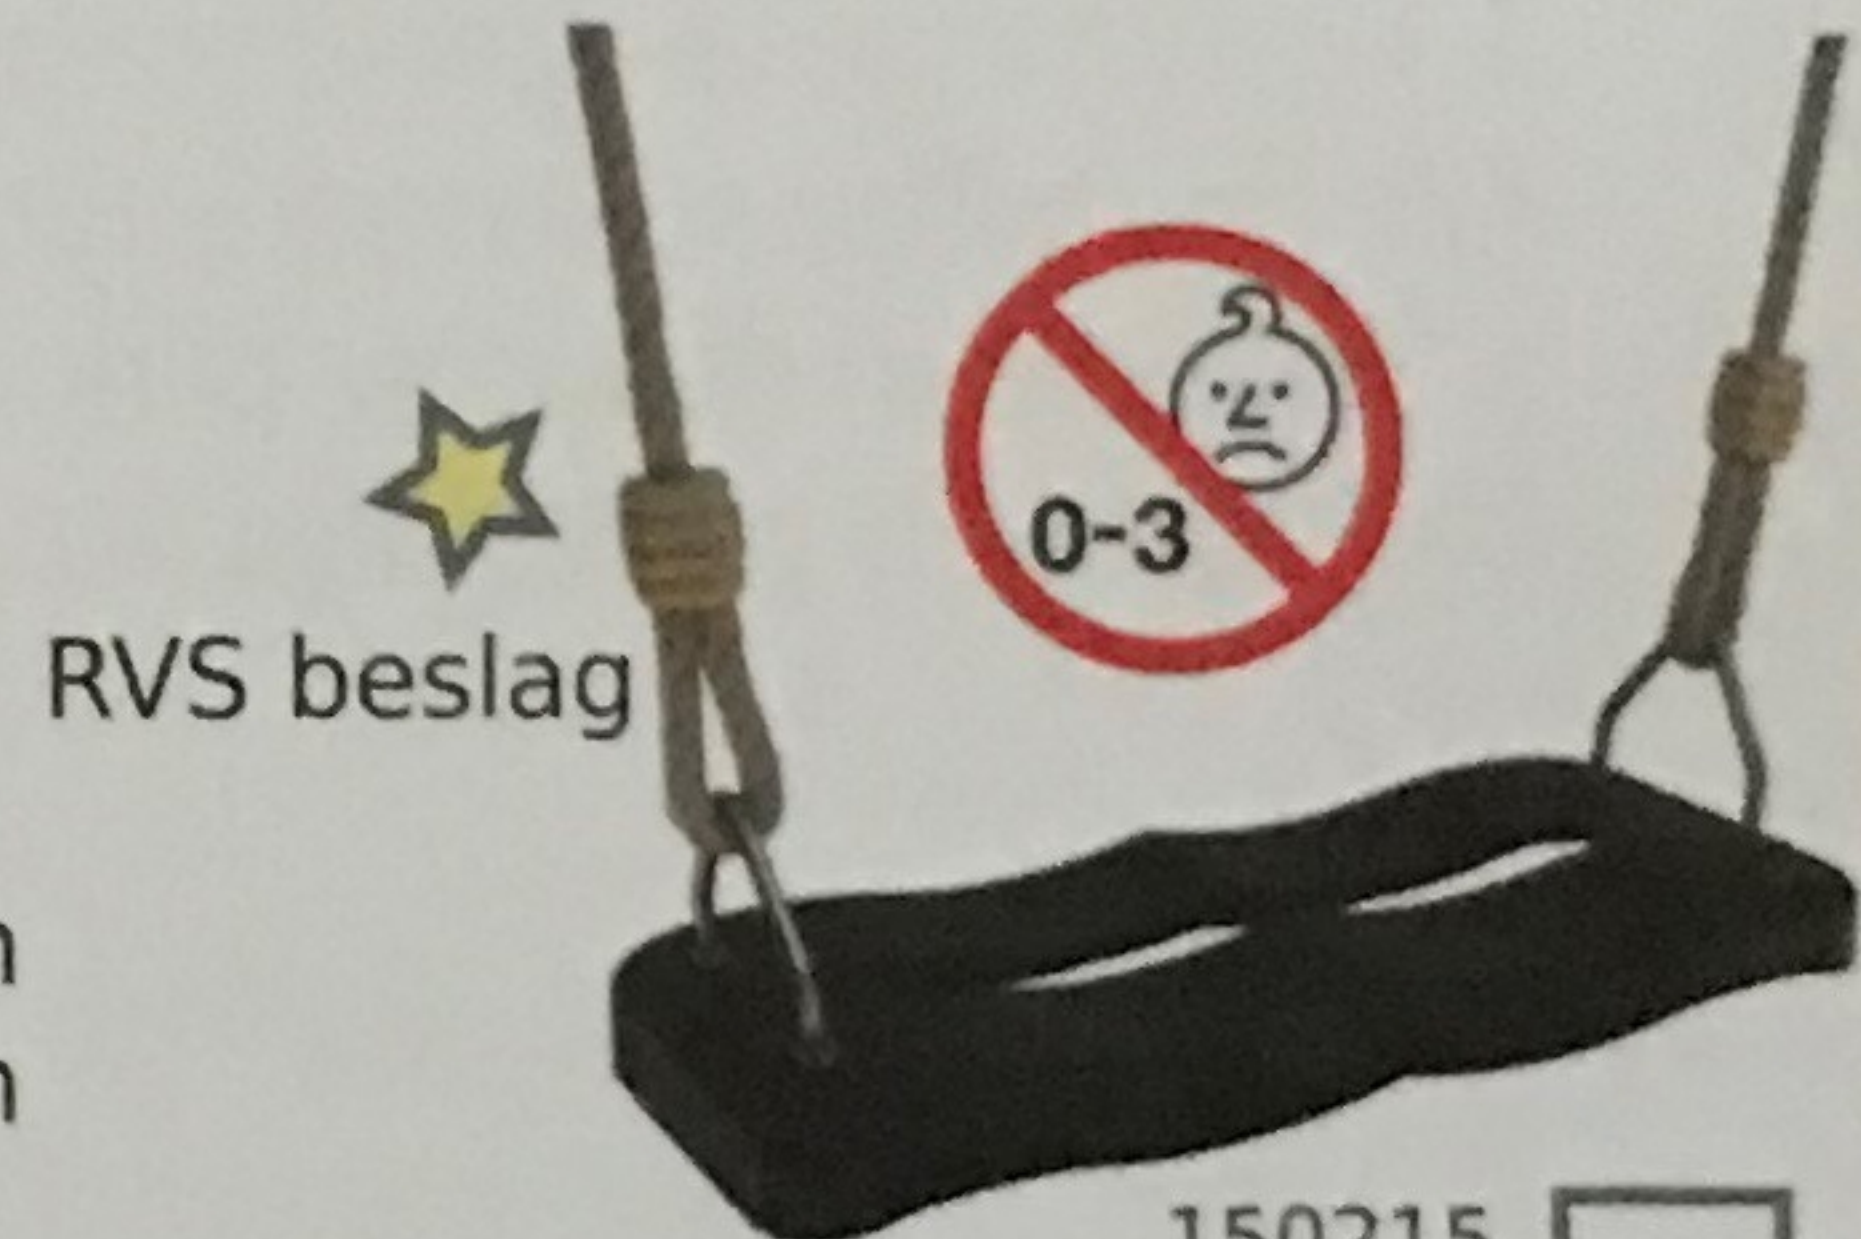

150210 ☐

- ☐ 150322 met inlegkussen
- ☐ 150324 met inlegkussen
- ☐ 150331 met inlegkussen en met verstelbare touwen
- ☐ 150334 met inlegkussen en met verstelbare touwen

RVS beslag

150215 ☐