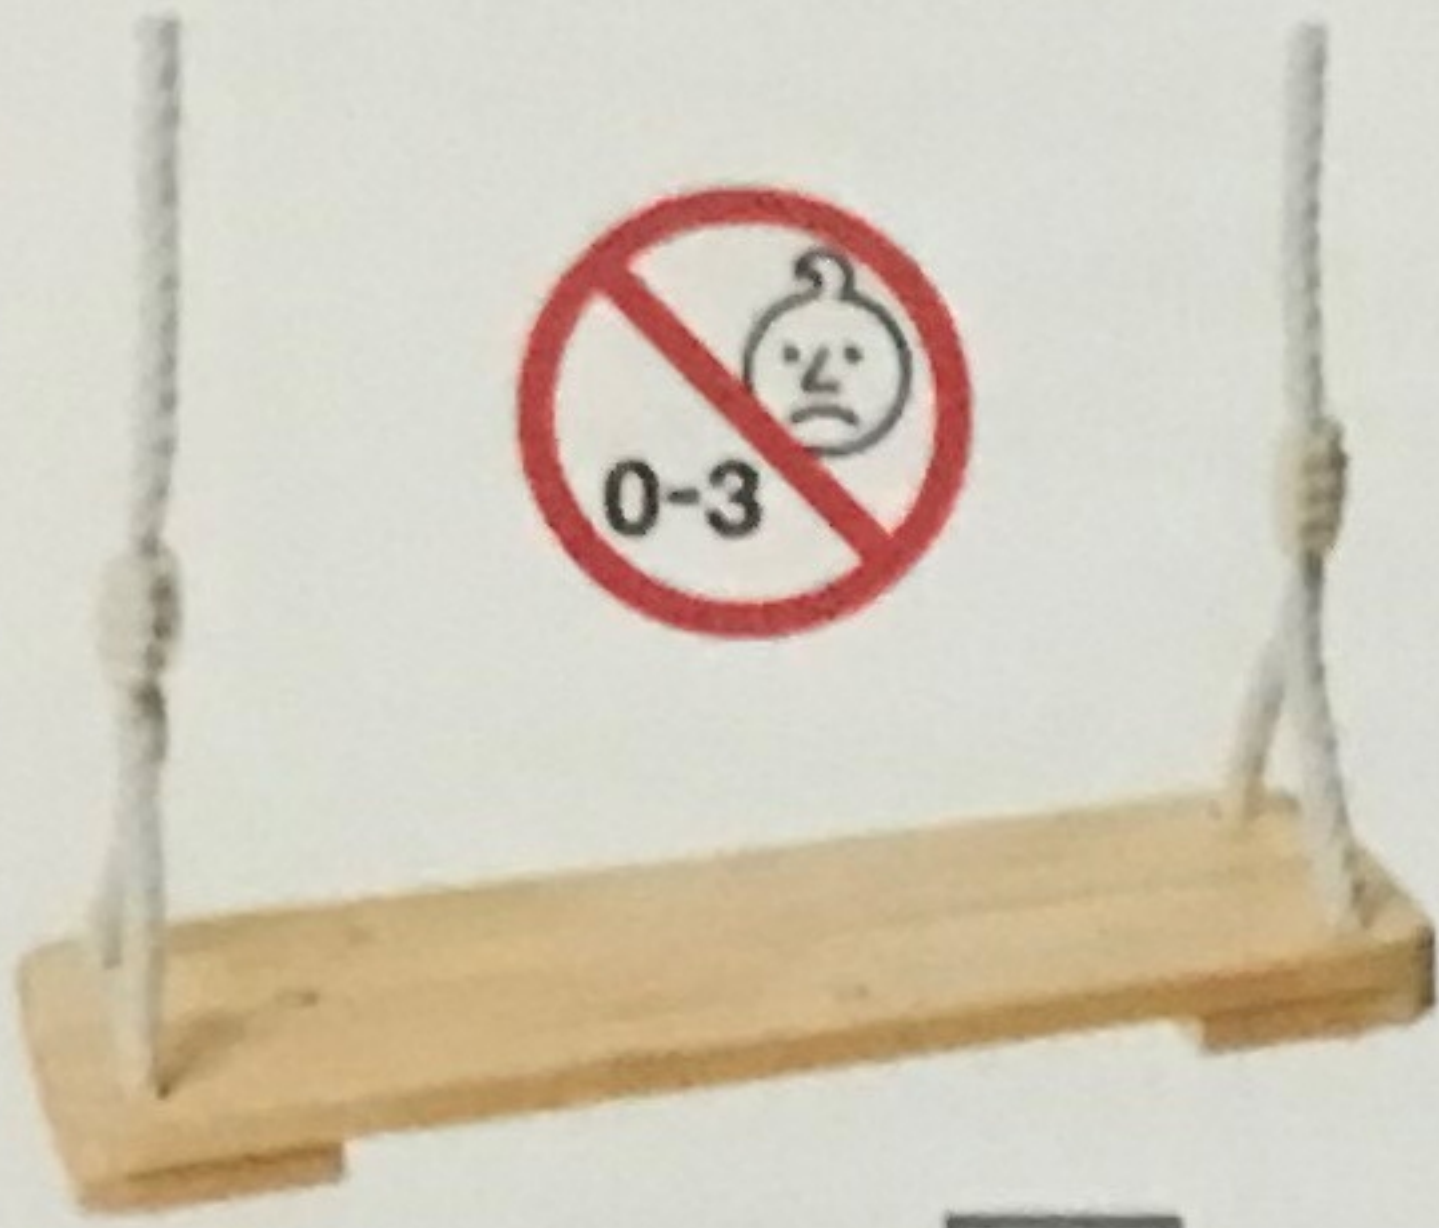

# Déko-Play schommelzitjes gebruiksaanwijzing

Voor een speeltoestel met een balkhoogte van 2,5m.

150100

150601

150684  
     
 150681 150682 150683

150150

150312  
   
 150314

RVS ketting