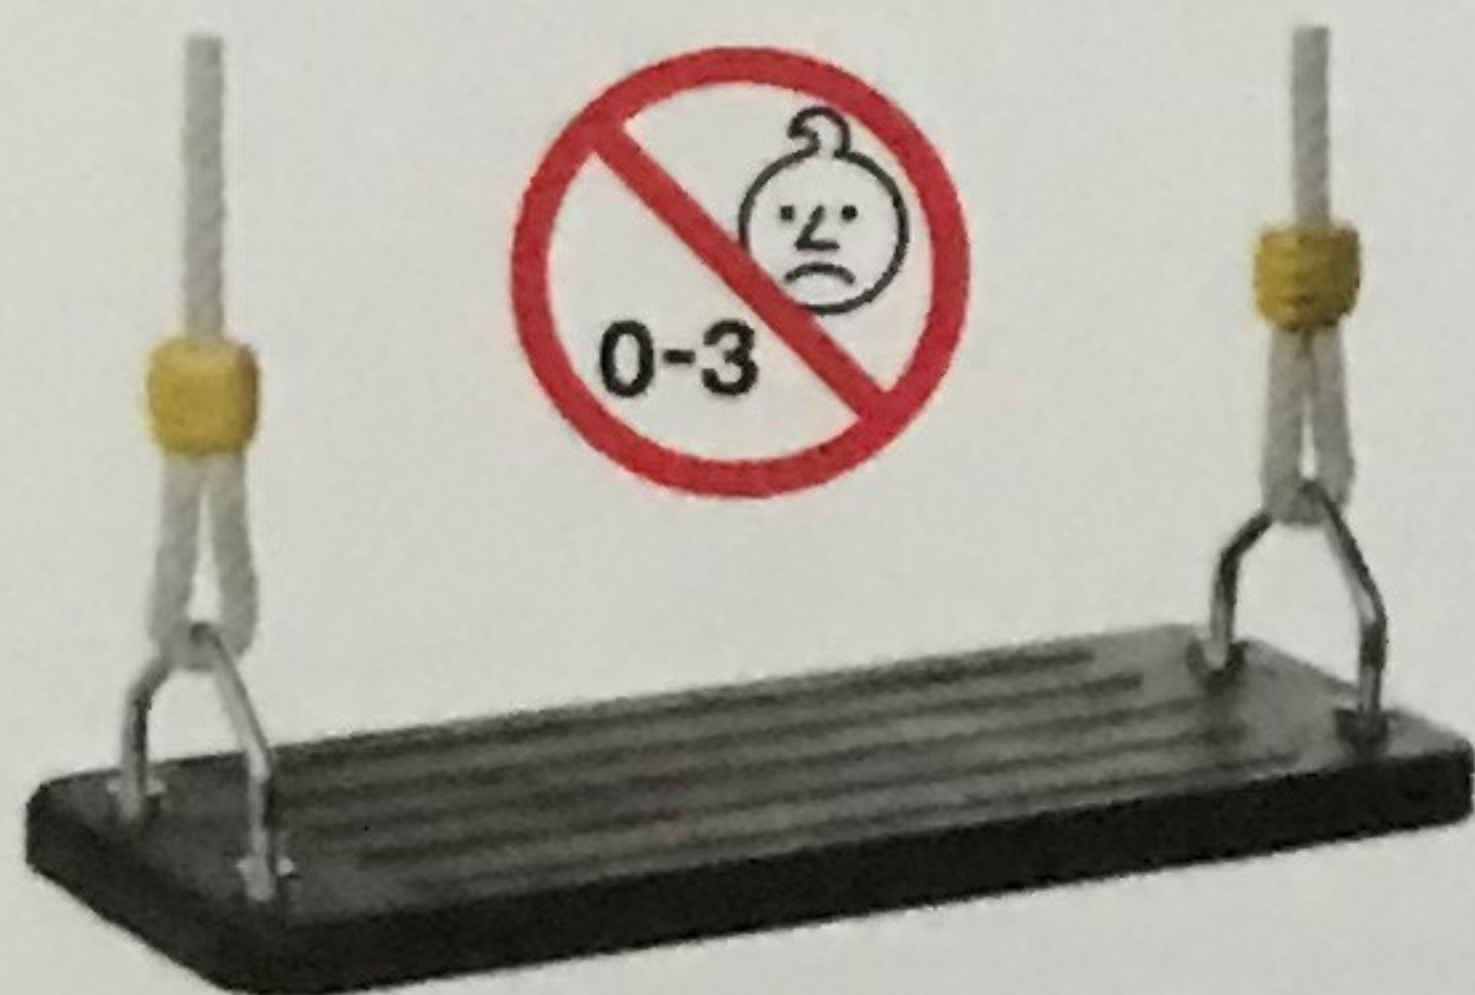

Déko-Play schommelzitjes gebruiksaanwijzing

Voor een speeltoestel met een balkhoogte van 2,5m.

150100 ☐

150601 ☐

150684
☐ ☐ ☐ ☐
150681 150682 150683

150150 ☐

150312
☐ ☐
150314

RVS ketting

150216 ☐

150210 ☐

- ☐ 150322 met inlegkussen
- ☐ 150324 met inlegkussen
- ☐ 150331 met inlegkussen en met verstelbare touwen
- ☐ 150334 met inlegkussen en met verstelbare touwen

RVS beslag

150215 ☐

150903
☐ ☐ ☐ ☐
150901 150902 150904

150802
☐ ☐
150801

150671
☐ ☐
150674