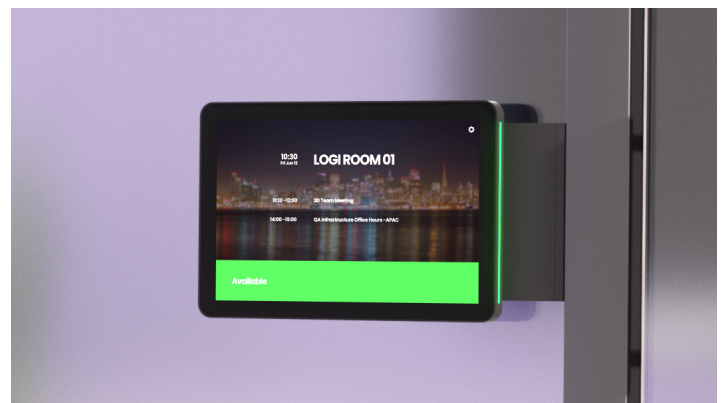

Met een ruim scherm en een mooi gestroomlijnd, onopvallend profiel is de Tap Scheduler ontworpen voor kijkgemak en bruikbaarheid. Tap Scheduler kan door zijn glas-, stijl- en muurbevestigingen gemakkelijk buiten elke ruimte worden gemonteerd. Met het ingebouwde kabelbeheer zijn kabels verborgen, zodat de ruimte er altijd netjes en professioneel uitziet. Op de Tap Scheduler kunt u rekenen op betrouwbare prestaties met duurzame componenten, ontworpen om lang mee te gaan.

KIES ZELF UW PLATFORM

De Tap Scheduler kan eenvoudig als Microsoft Teams Panel geconfigureerd worden, maar ook als Zoom Rooms Scheduling Display en werken met andere vooraanstaande planningsoplossingen. Monteer de Tap Scheduler naast elke vergaderruimte-ingang voor een consistente ervaring bij uw gehele implementatie.

JUISTE PLEK, JUISTE TIJD

Vanaf een afstand beschikbaarheid controleren

Zie snel of ruimtes bezet zijn door de groene en rode ledlichtjes die van afstand te zien zijn en beschikbaarheid aangeven.

Dichtbij meer details

Van dichtbij kunt u details bekijken over vergaderingen, ruimtes reserveren en vergaderingen inplannen op een ruim 10,1"-scherm.

NETTE EN HANDIGE INSTALLATIE

Eenvoudige installatie met meegeleverde bevestigingen