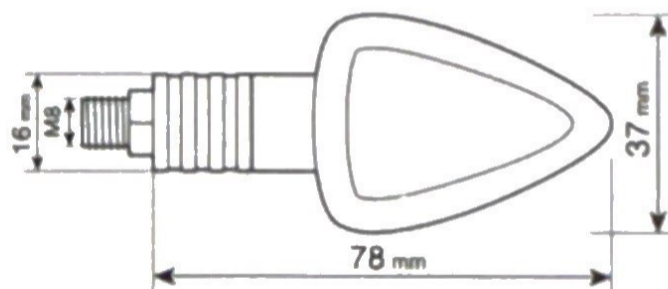

HALOGEN 21W

FOCAL

 Indicatori di direzione a lampadina

 Bulb corner lights

 Indicateurs latéraux

 Blinkerlampen

 Indicadores de dirección

E Omologato
Approved
Approuvé
Zugelassen
Aprobado

Filo colorato - colored cable - câble coloré - farbiges Kabel - cable de color

Filo nero - black cable - câble noire - schwarzes kabel - cable negro

LAMPA S.p.A.
Via G. Rossa, 53/55
46019 Viadana (MN) ITALY
Tel. +39 0375 820700
UNI EN ISO 9001:2015
Certified Company
www.lampa.it