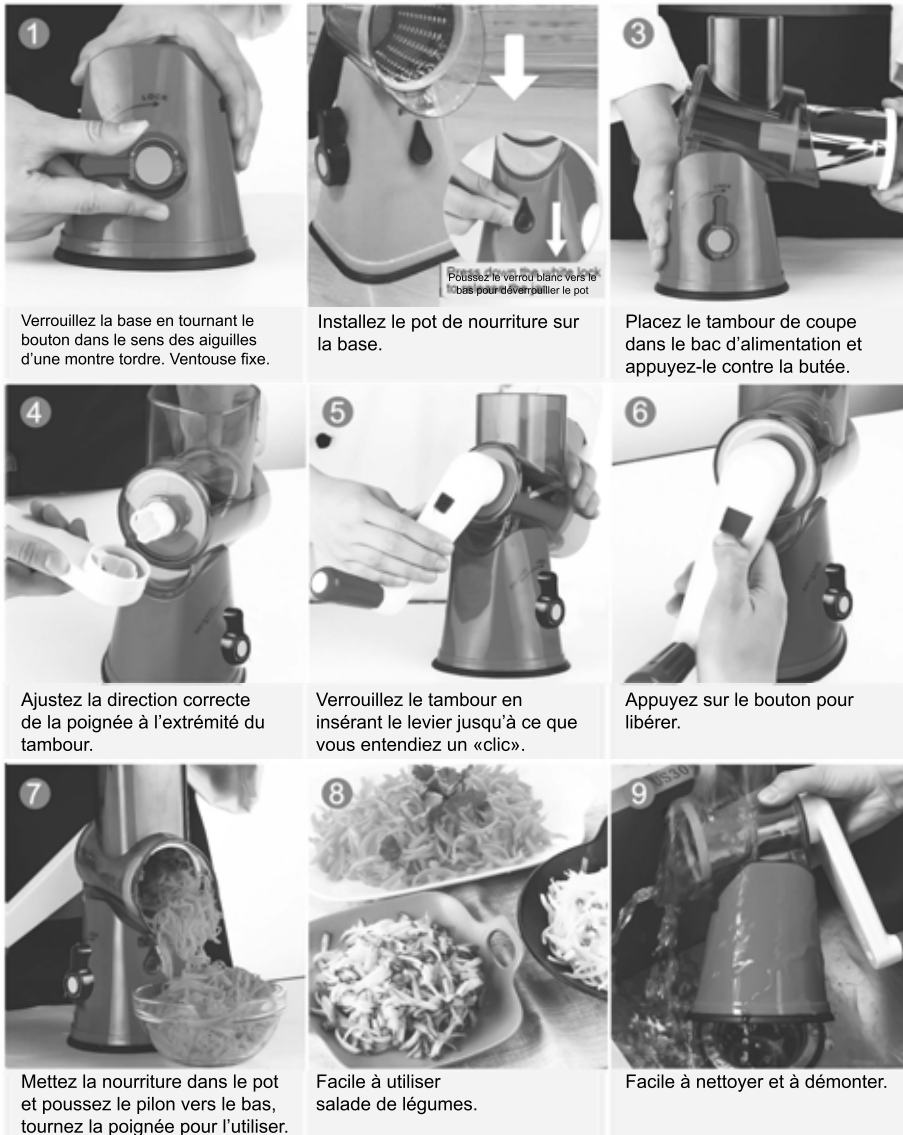

FR

MAGIC **SUPER** SLICER

Ci-dessous, vous pouvez lire comment assembler le Magic Super Slicer:

Tenir hors de portée des enfants.