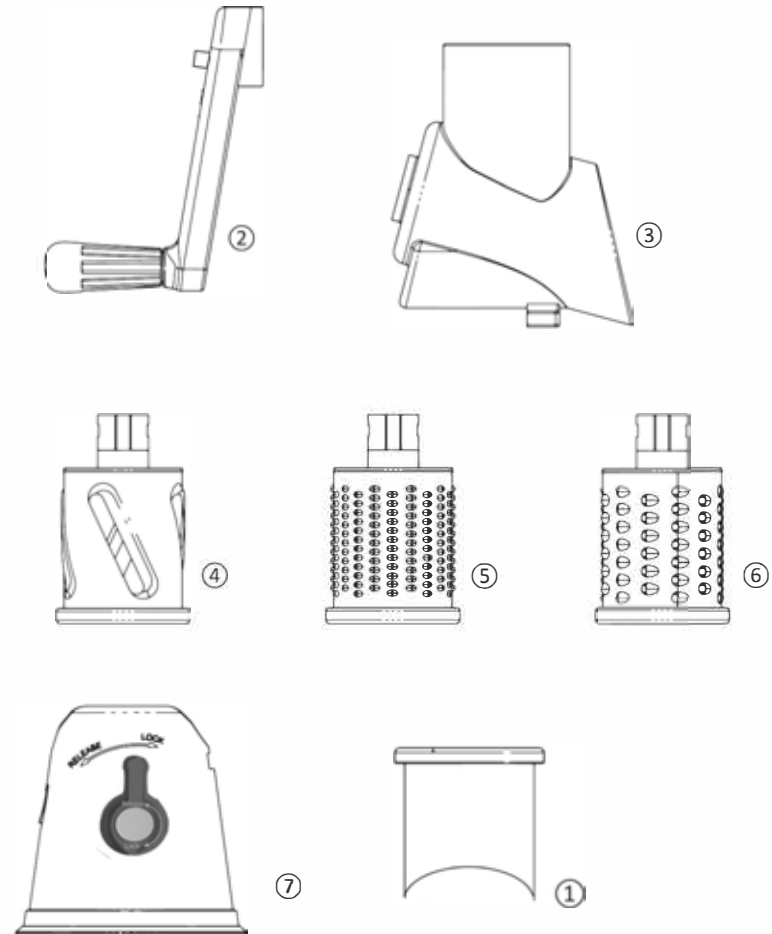

**LET OP: Kunststof opzetstuk is NIET vaatwasser bestendig!**

DU

# MAGIC **SUPER** SLICER

Unten können Sie lesen, wie Sie den Magic Super Slicer zusammenbauen:

Darf nicht in die Hände von Kindern gelangen.

# MAGIC **SUPER** SLICER

Magic Super Slicer Ersatzteil-Reibe, gesünder für die Familie!

- ① Essensstamper ② Griff ③ Futtertopf ④ Trommel schneiden  
⑤ Feine Reibe ⑥ Grobe Reibe ⑦ Saugnapf

**ACHTUNG: Kunststoffaufsatz  
ist NICHT spülmaschinengeeignet!**