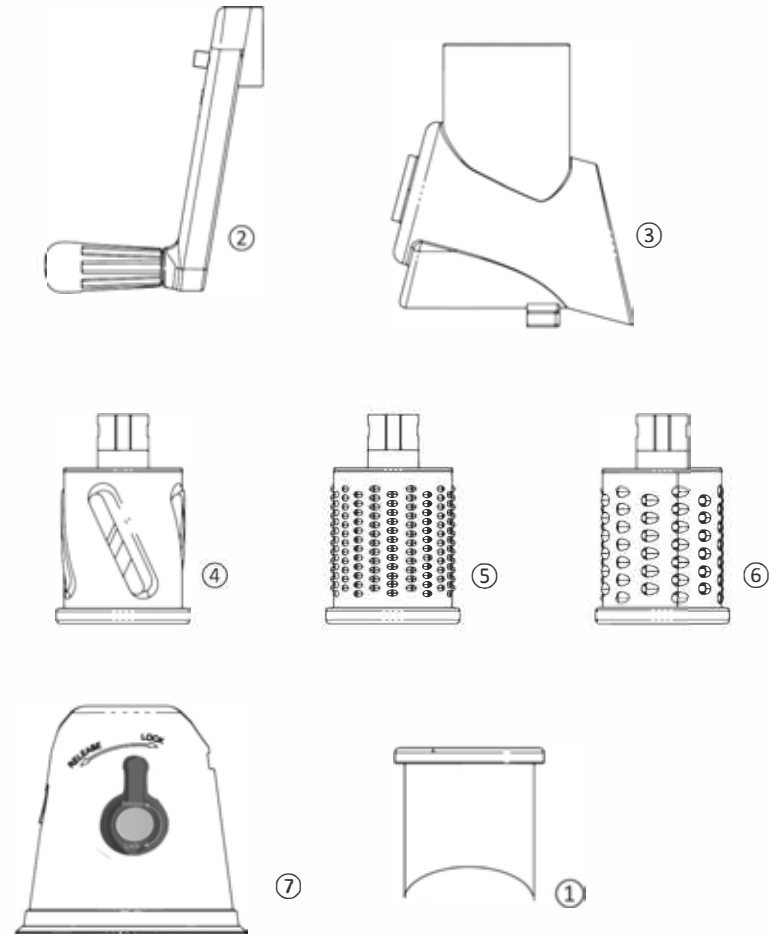

**ATTENTION: The plastic part is NOT dishwasher proof!**

NL

# MAGIC **SUPER** SLICER

Hieronder leest u hoe u de Magic Super Slicer in elkaar zet:

Buiten bereik van kinderen houden.

# MAGIC **SUPER** SLICER

Magic Super Slicer reserveonderdelen voedselrasp, gezonder voor het gezin!

- ① Voedselstamper    ② Handvat    ③ Opzetstuk    ④ Snijdrum  
⑤ Fijne rasp    ⑥ Grove rasp    ⑦ Zuignap