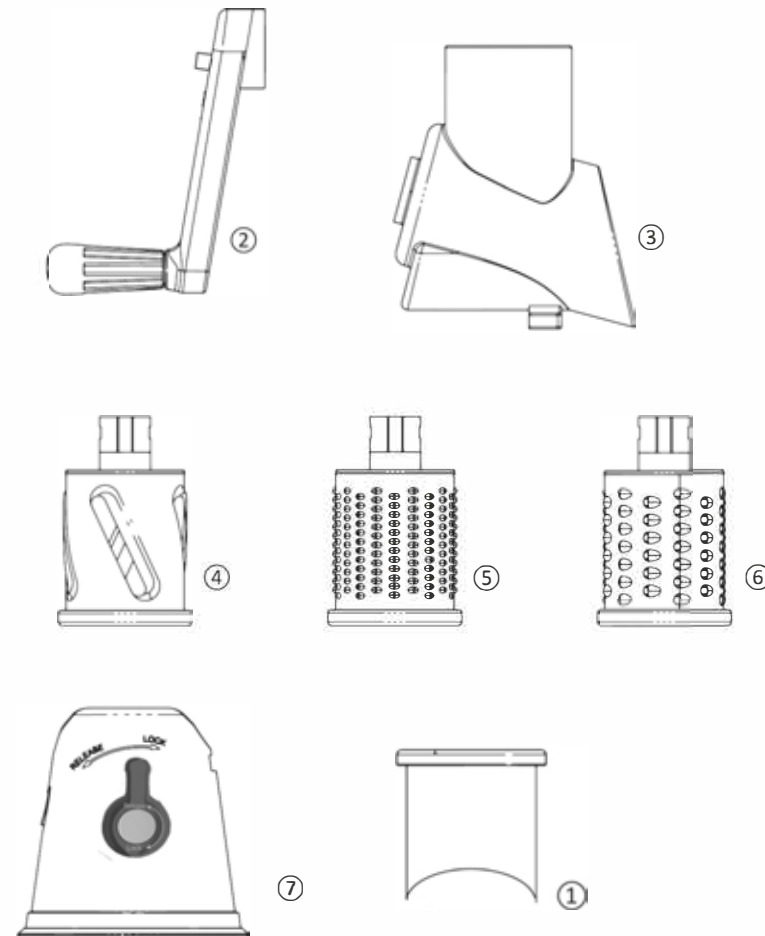

# MAGIC **SUPER** SLICER

Ci-dessous, vous pouvez lire comment assembler le Magic Super Slicer:

Tenir hors de portée des enfants.

# MAGIC **SUPER** SLICER

Magic Super Slicer Pièces détachées râpe alimentaire, plus saine pour la famille!

① Presse-purée ② Manipuler ③ Pot de nourriture ④ Tambour de coupe ⑤ Râpe fine ⑥ Râpe grossière ⑦ Ventouse