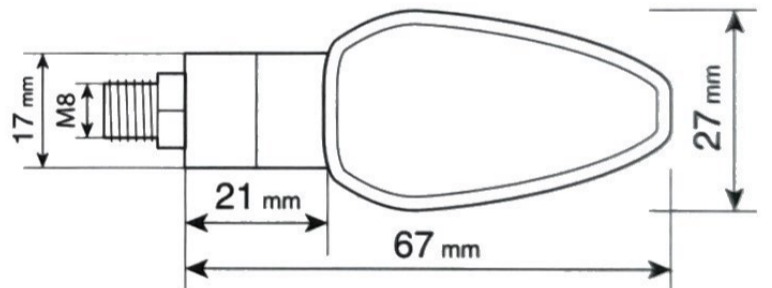

TUAREG

-  Indicatori di direzione a led
-  Led corner lights
-  Indicateurs latéraux
-  Led blinkerlampen
-  Indicadores de dirección

Filo colorato - colored cable - câble coloré - farbiges Kabel - cable de color