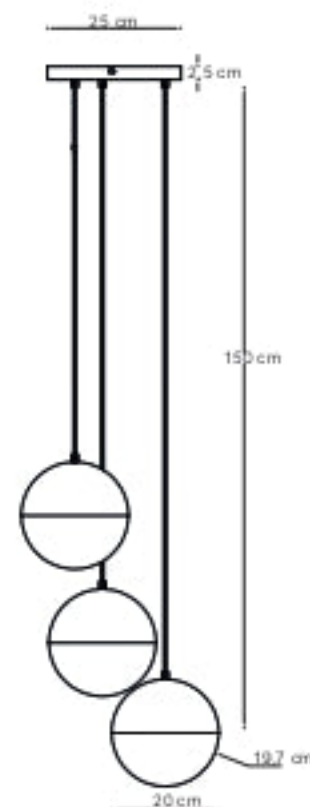

NALINI

1200019

- Brass + Amber
- 3x E27 (excl.)
- Max. 40W
- 220-240V~50/60Hz

www.olucia.com
Made in China

Indoor

Olucia
Kernreactorstraat 17
3903 LG Veenendaal
The Netherlands

Olucia