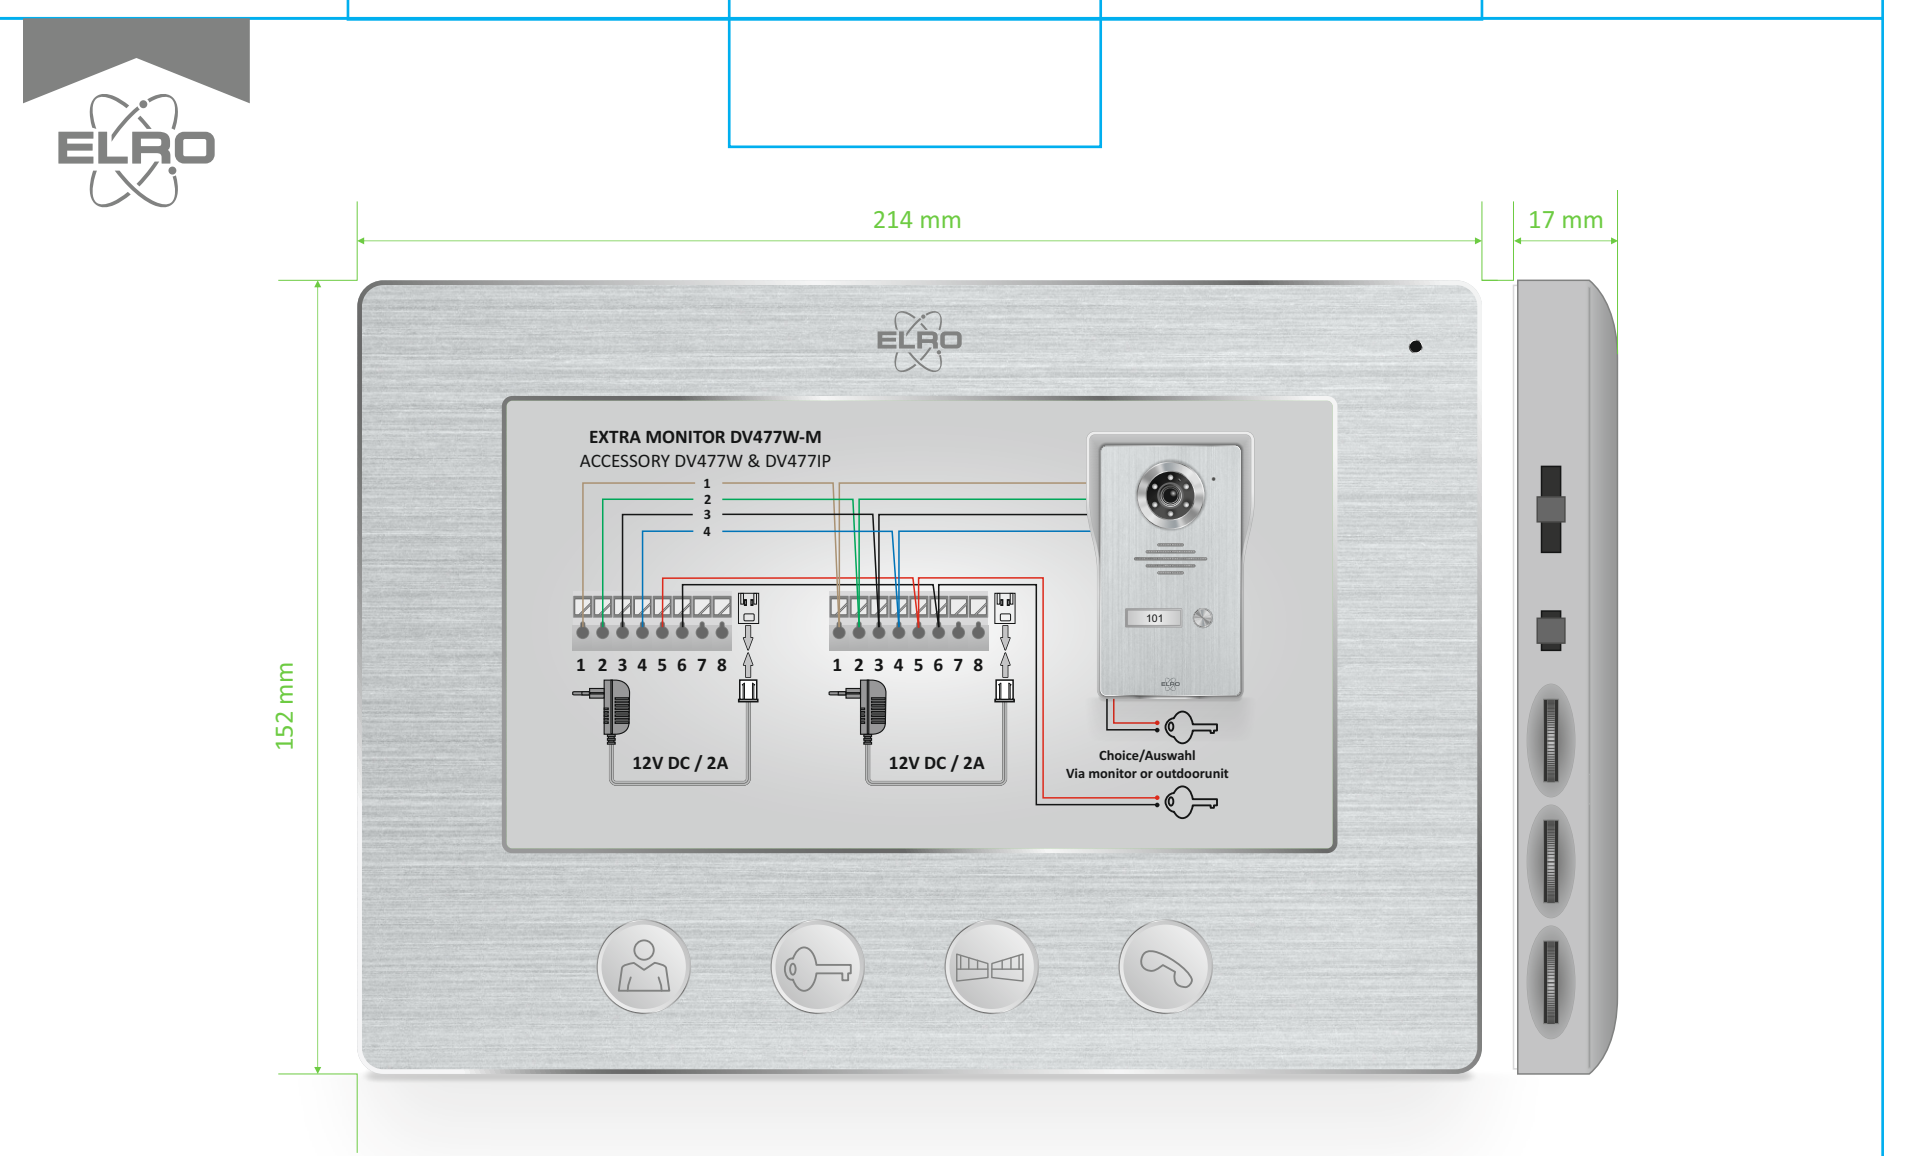

IT MONITOR AGGIUNTIVO

- Monitor in alluminio spazzolato da 18 cm con 16 melodie regolabili.
- Per sorvegliare e sbloccare l'ingresso, la porta e/o il cancello.
- Staffa di montaggio inclusa.
- Livello sonoro della melodia regolabile (l/m/h) e regolabile livello di voce.

DK EKSTRA MONITOR

- 18 cm skærm i børstet aluminium med 16 forskellige klangmelodier.
- At overvåge og låse op for din dør og / eller port.
- Inkl. Monteringsbeslag.
- Justerbart lydniveau for melodi (l / m / h) og justerbart tale-lydniveau.

SE EXTRA MONITOR

- 18 cm brossad aluminiumskärm med 16 olika färger klangmelodier.
- Att övervaka och låsa upp din dörr och / eller grind.
- Inklusive monteringsfäste.
- Justerbar ljudnivå för melodin (l / m / h) och justerbar tal-ljudnivå.

PL DODATKOWY MONITOR

- 18 cm szczotkowany monitor aluminiowy z 16 regulowane melodie.
- Do ochrony i odblokowania wejścia, drzwi i/lub bramy.
- Uchwył montażowy w zestawie.
- Regulowany poziom dźwięku melodii (l/m/h) i regulowany poziom głosu.