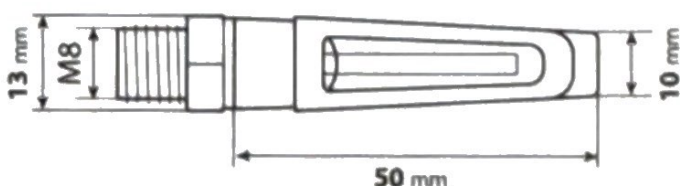

# NAIL

 Indicatori di direzione a led

 Led corner lights

 Indicateurs latéraux

 Led blinkerlampen

 Indicadores de dirección

**E** Omologato  
Approved  
Approuvé  
Zugelassen  
Aprobado

Filo colorato - colored cable - câble coloré - farbiges Kabel - cable de color

Filo nero - black cable - câble noire - schwarzes kabel - cable negro

LOT N° 38511

**LAMPA S.p.A.**

Via G. Rossa, 53/55  
46019 Viadana (MN) ITALY  
Tel. +39 0375 820700  
UNI EN ISO 9001:2015  
Certified Company  
[www.lampa.it](http://www.lampa.it)

© LAMPA SPA 2021

SCATOLA	BLISTER	MANIGLIA
PAP21	PET1	PP5
Cartone	Plastica	
RACCOLTA DIFFERENZIATA		
Verifica le disposizioni del tuo Comune		

Made in China

**Art. 91627**

8 000692 916278