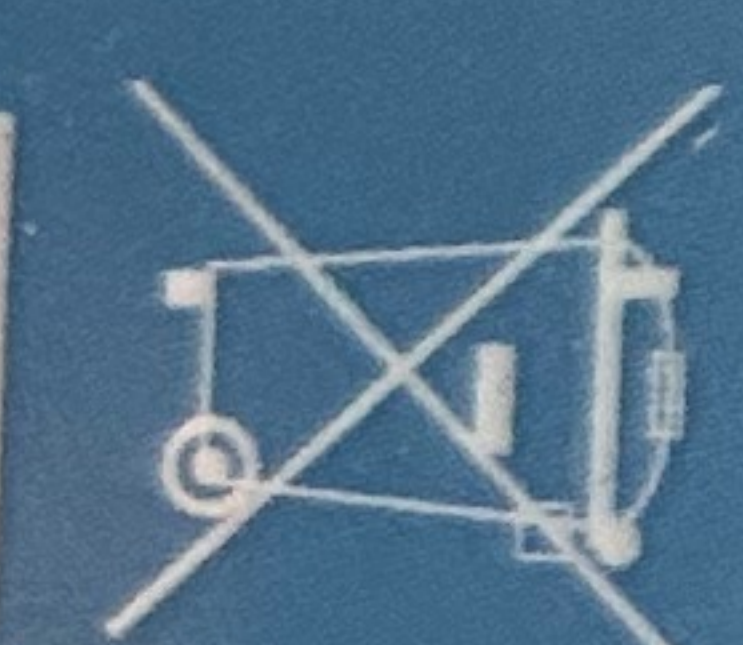

SERIAL No.:
0171-006.00

Made in PRC

FOR ALL YOUR HOME SOLUTIONS

Elka Pieterman Aksentua
OOO «Меритта»

www.pieternan.com
Tel: +90 532 2357173
Tel: +7 812 6777939