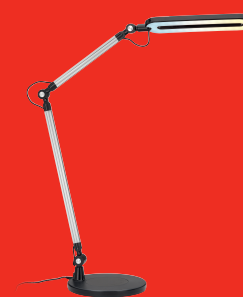

LED 6,6 W
910 lm