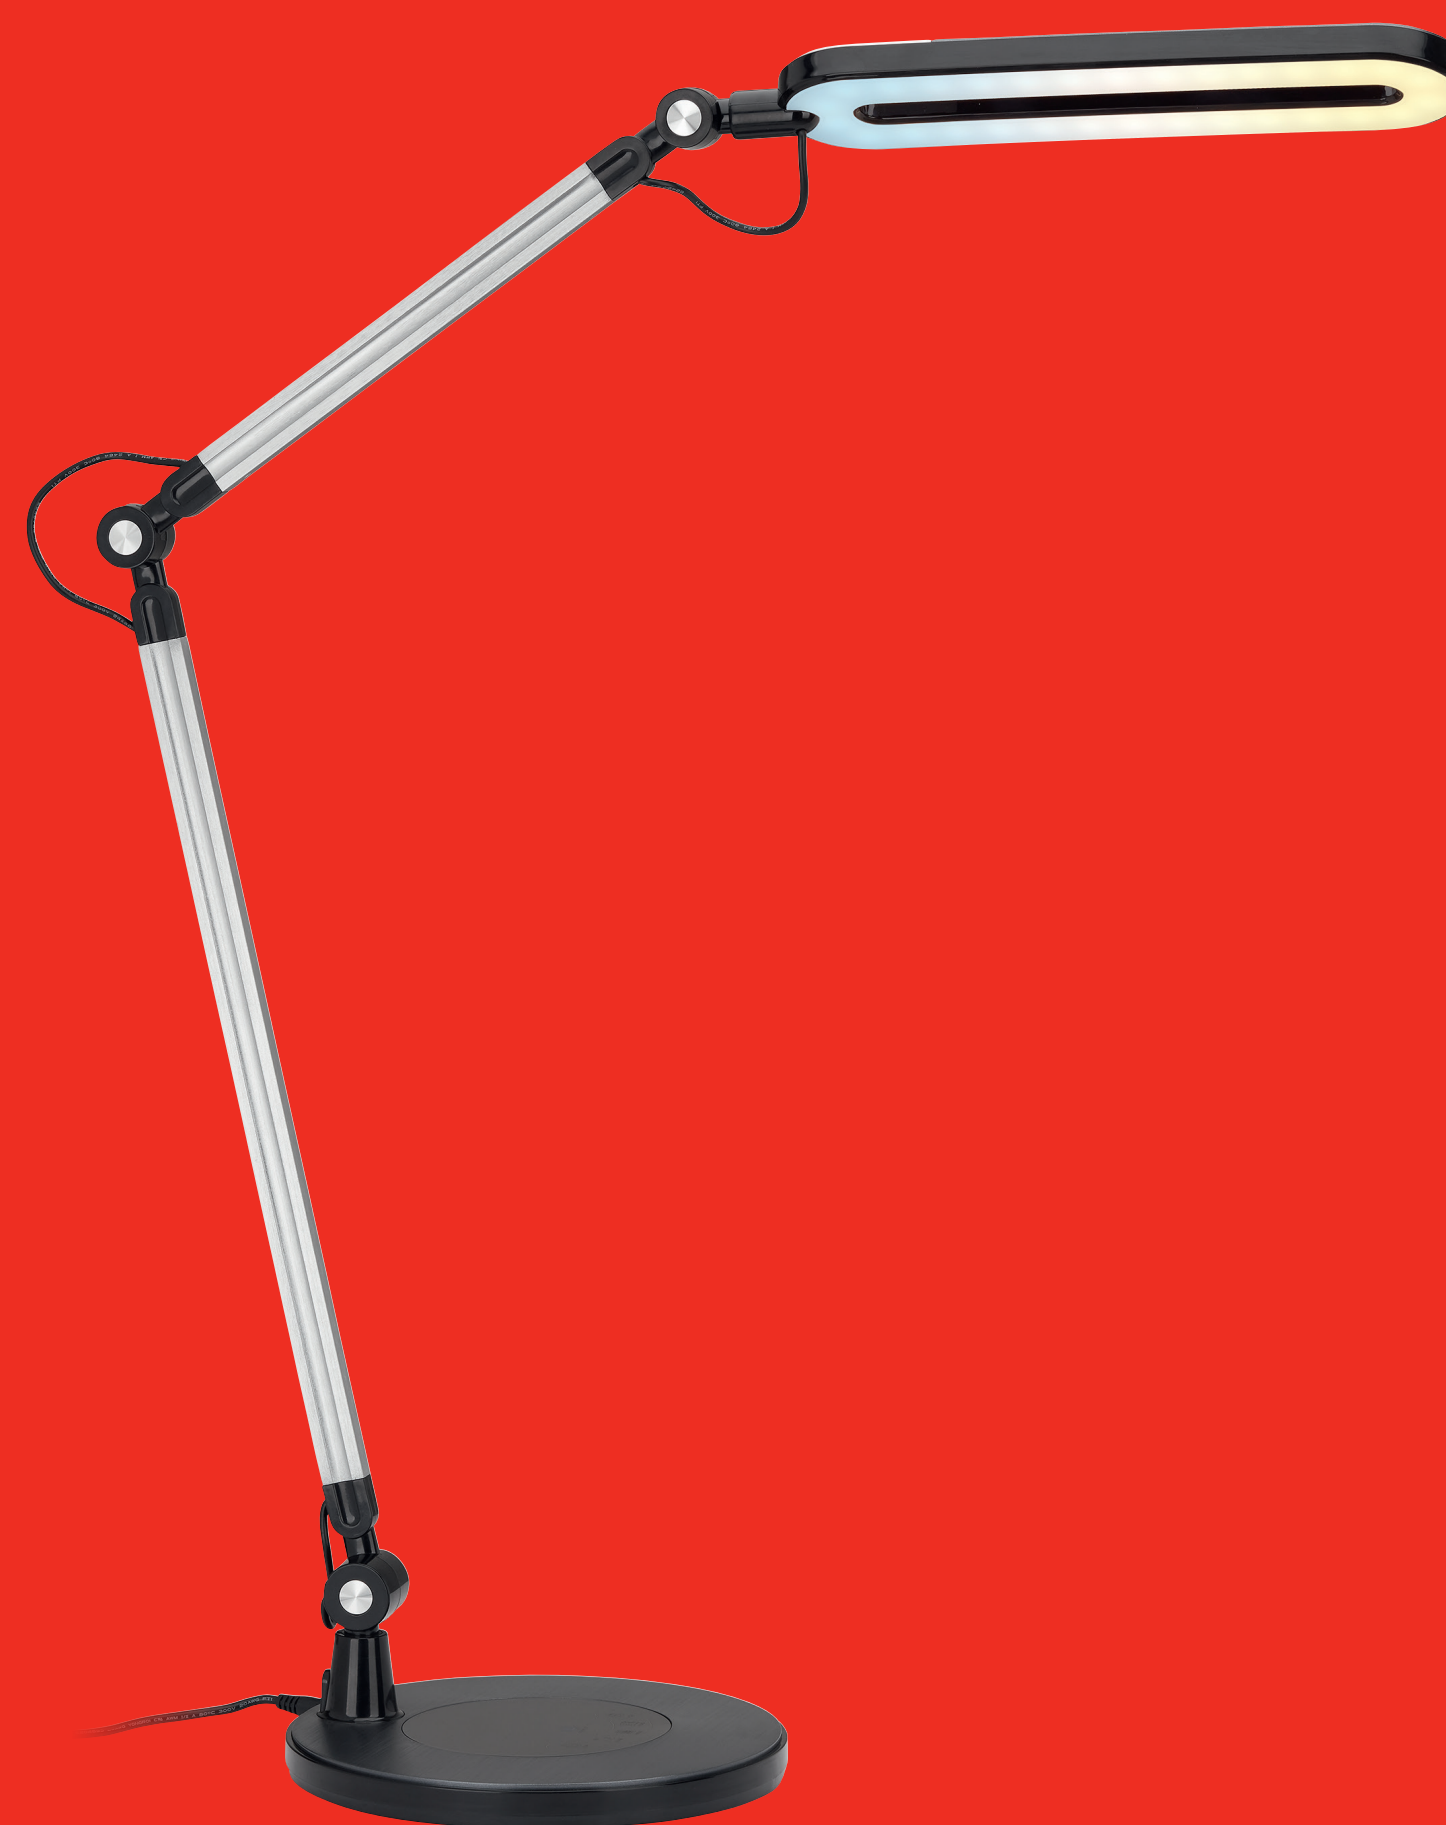

530x210x65mm

BRILO®

White change
3.000 K - 6.500 K

- **DE** Lichtfarbsteuerung:
  Warmweiß, 3.000 K – fördert Deine Entspannung
  Neutralweiß, 4.000 K – steigert Deine Aktivität
  Tageslicht, 6.500 K – erhöht Deine Konzentration
- **GB** Light colour control:
  Warm white, 3.000 K – promotes your relaxation
  Neutral white, 4.000 K – increases your productivity
  Daylight, 6.500 K – enhances your concentration
- **FR** Contrôle de la température de couleur:
  Blanc chaud, 3.000 K – favorise votre détente
  Blanc neutre, 4.000 K – dynamise votre activité
  Lumière du jour, 6.500 K – augmente votre concentration
- **IT** Controllo del colore della luce:
  Bianco caldo, 3.000K – favorisce il vostro relax
  Bianco neutro, 4.000K – dinamizza la vostra attività
  Luce del giorno, 6.500K – aumenta la vostra concentrazione
- **ES** Control del color de la luz:
  El blanco cálido, 3.000 K – promueve tu relajación
  El blanco neutro, 4.000 K – dinamiza su actividad
  Luz del día, 6.500 K – aumenta su concentración

230V/50Hz

Schwarz
Black
Noir
Nero
Negro

Briloner Leuchten GmbH & Co. KG
Im Kissen 2 · D-59929 Brilon
www.briloner.com

BRILO®

BRILO®

LED

LED 6,6 W
910 lm

White change
3000K - 6500K

Dimmable

BRILO®

BRILO®

Art.-Nr. 7509-015

LED

LED 6,6 W
910 lm

White change
3000K - 6500K

Dimmable

BRILO®

LED

LED 6,6 W
910 lm

White change
3000K - 6500K

Dimmable

LED 6,6 W
910 lm