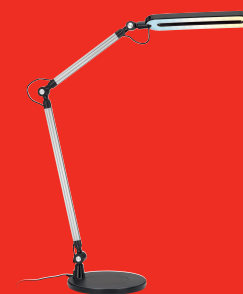

BRILO®

BRILO®

LED

LED 6,6 W
910 lm

White change
3000K - 6500K

Dimmable