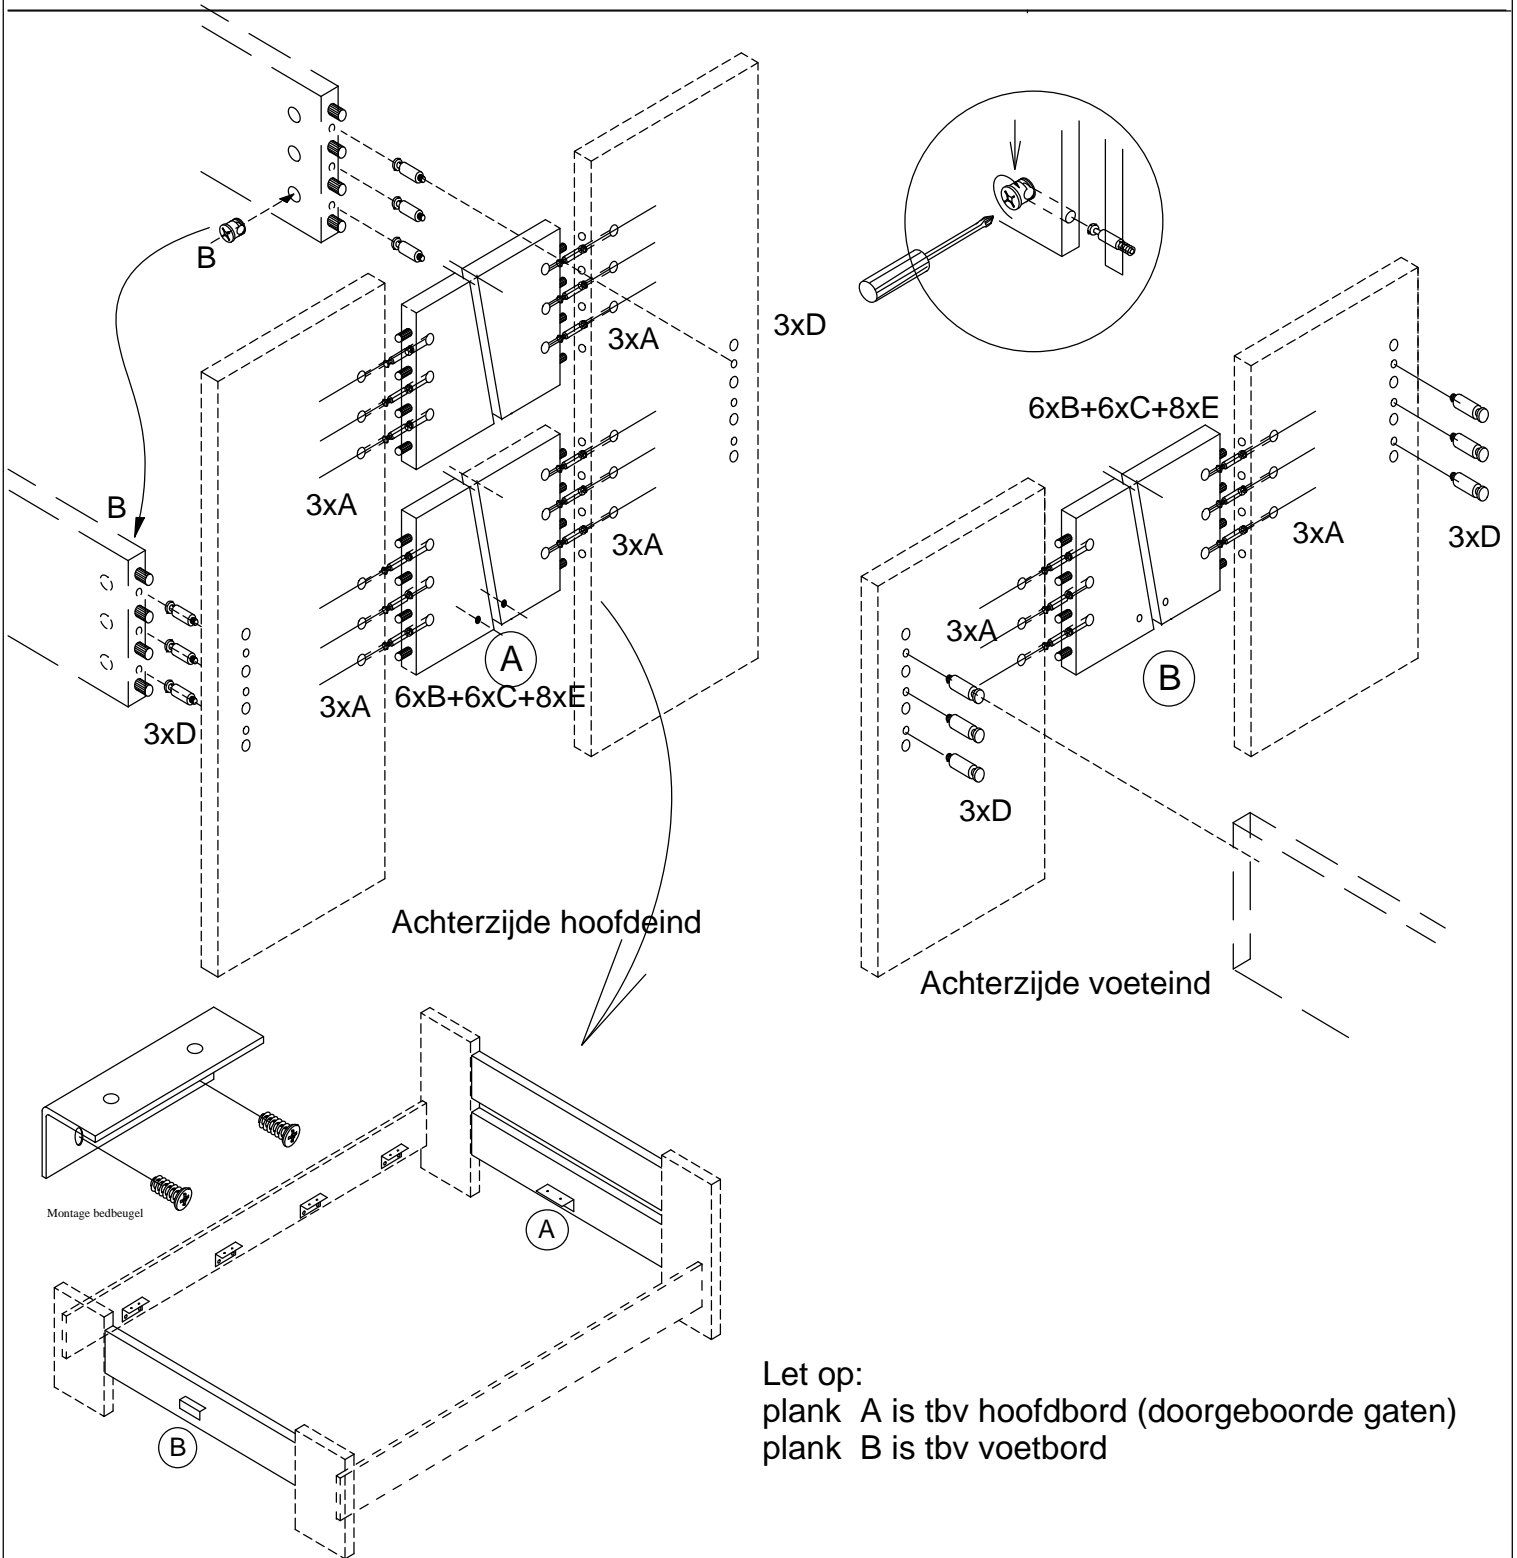

Montagemateriaal bij het potenpakket 113** pak 1

Let op:
 plank A is tbv hoofdbord (doorgeboorde gaten)
 plank B is tbv voetbord

kopstuk 140 aluminium

31455 - 31555

pakket van

3

11855

423093

kopstuk 140 aluminium
 HE+VE LEDIKANT WOODY 140

inhoud pakket:
 3 kopstukken tbv bed 140
 kartonmaat: 965x250x66mm
 10KG

<p>4 x</p>  <p>13,5</p> <p>5</p>	<p>2 x</p> 	<p>4 x</p>  <p>4.0 x 20</p>						
A	B	C	D	E	F	G		

Middenbalk 200cm

33800

pakket

1

Middenbalk+
montagemateriaal

7kg

verpakkingsafm.2000x250x70mm

8 712865 338007