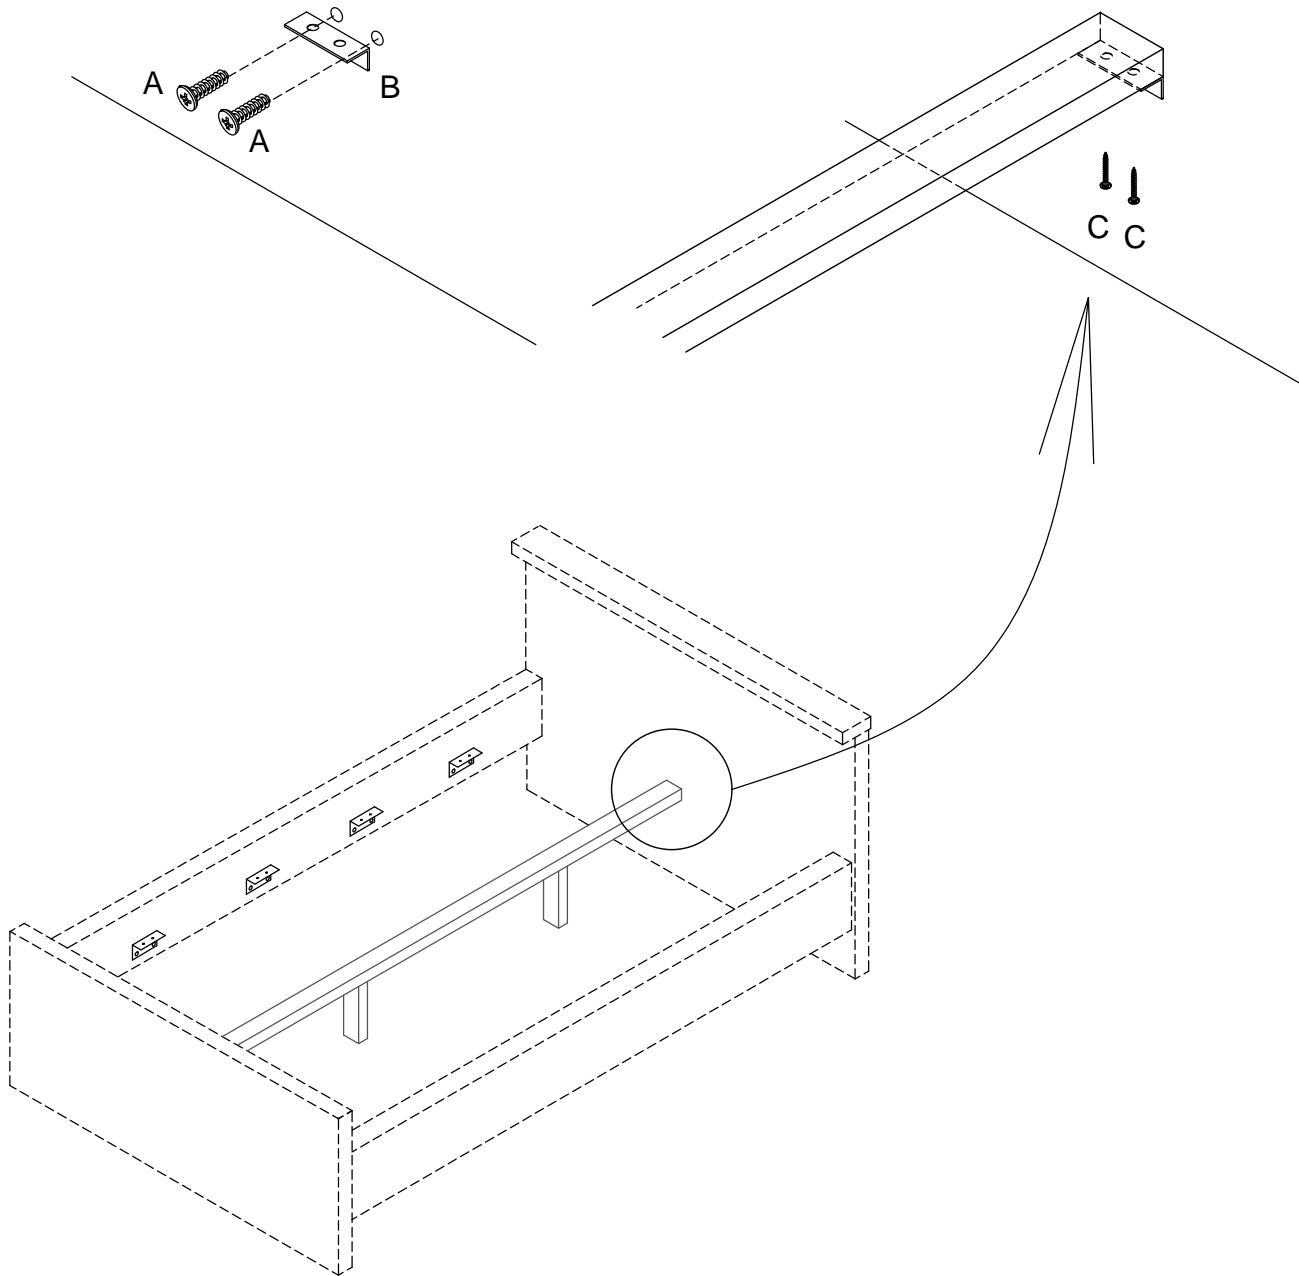

Montagemateriaal bij het potenpakket 113** pak 1

Let op:
 plank A is tbv hoofdbord (doorgeboorde gaten)
 plank B is tbv voetbord

kopstuk 140 aluminium

31455 - 31555

pakket van

3

11855

423093

kopstuk 140 aluminium
 HE+VE LEDIKANT WOODY 140

inhoud pakket:
 3 kopstukken tbv bed 140
 kartonmaat: 965x250x66mm
 10KG

<p>4 x</p>  <p>13,5</p> <p>5</p>	<p>2 x</p> 	<p>4 x</p>  <p>4.0 x 20</p>						
A	B	C	D	E	F	G		

Middenbalk 200cm

33800

pakket

1

Middenbalk+
montagemateriaal

7kg

verpakkingsafm.2000x250x70mm

8 712865 338007