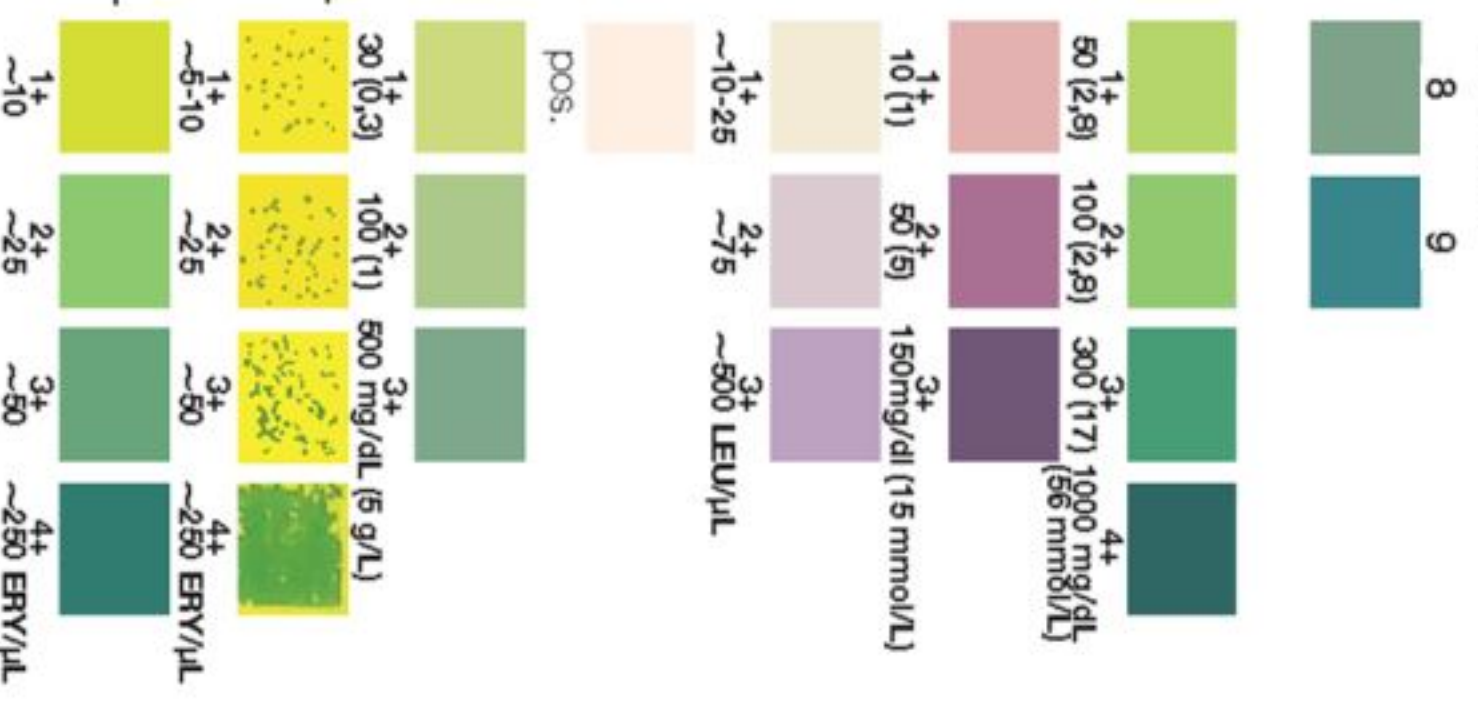

VERHOOGD waardes