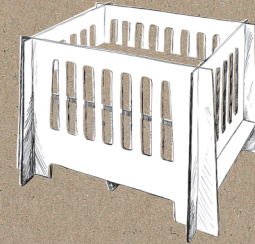

## FRANÇAIS

Le tapis de jeu idéal qui s'adapte également à votre parc bébé !

MATTY est un tapis de jeu doux et léger qui promet de nombreuses heures de jeu à votre enfant et lui apporte du confort lors des siestes. En plus d'être multifonctionnel, le tapis est un bel enrichissement pour votre intérieur et se nettoie facilement.

MATTY est disponible en deux dimensions : 75x95 cm et 80x100 cm.

Also available at EVE

HAP

Kid-Sit

Adapter

Loopie

Hipseat

Share your experiences