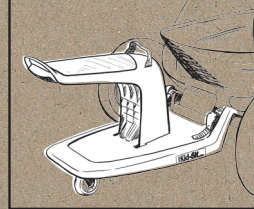

## FRANÇAIS

Le tapis de jeu idéal qui s'adapte également à votre parc bébé !

MATTY est un tapis de jeu doux et léger qui promet de nombreuses heures de jeu à votre enfant et lui apporte du confort lors des siestes. En plus d'être multifonctionnel, le tapis est un bel enrichissement pour votre intérieur et se nettoie facilement.

MATTY est disponible en deux dimensions : 75x95 cm et 80x100 cm.

Also available at EVE

HAP

Kid-Sit

Adapter

Loopie

Hipseat

Share your experiences