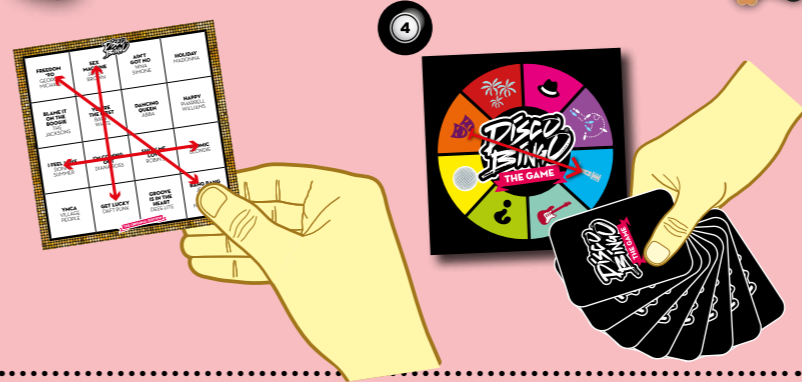

INHOUD

• **Bingokaarten**
Bingokaarten met bekende popsongs van je favo artiesten.

• **Wheel/Cards of Shame**
Er zijn 8 verschillende tegenprestaties die je kunt gebruiken bij valse of dubbele bingo's.

• **Disco Bingo App**
Gratis app, lees de bijgevoegde kaart. Download de app via de Play of App Store.

SPELVERLOOP

1 Alle spelers krijgen een bingokaart. Wijs iemand aan als Bingo Master. Bepaal zelf of de Bingo Master meespeelt met een kaart.

2 De Bingo Master bedient de Disco Bingo App. Volg de aanwijzingen in de app. Vanuit de Disco Bingo App worden de liedjes afgespeeld.

3 Staat het liedje dat je hoort op je kaart, streep je deze af. Als iemand een rijtje vol heeft, roept hij heel hard: **'BINGO!'**. Een rijtje is 4 plaatjes op een rij.

SPEEL VALS!

EN DANS!

De Bingo Master kijkt de bingo na. Bij een juiste bingo krijgt degenen met het volle rijtje een prijs of een punt.

4 Bij een valse of dubbele bingo (afgestrepte liedjes

die niet zijn geweest) draai je aan de 'Wheel of Shame' of trek een kaart. Doe vervolgens wat er op de het plaatje staat, eventueel bijgestaan door muziek via Youtube.