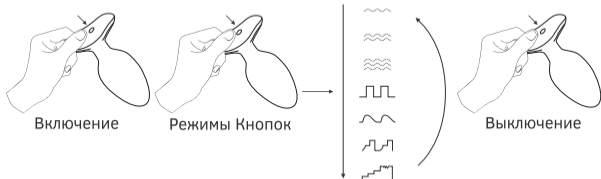

Функции Кнопок