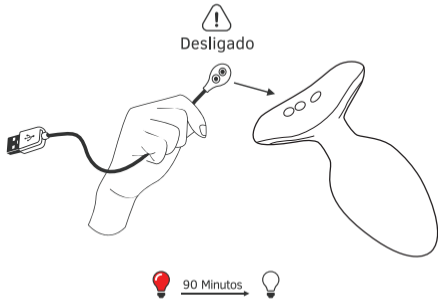

Carregamento