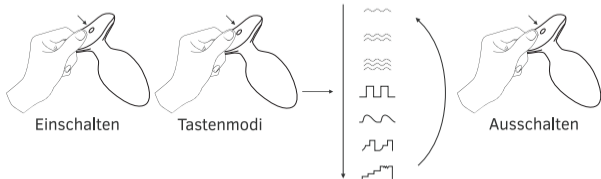

Tastenfunktionen