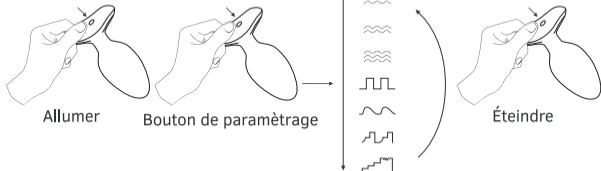

Fonctions des boutons