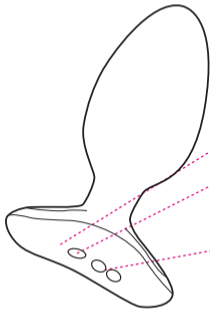

- Luz indicadora
- Botão: On/Off (pressionar por 3 segundos) & alterar ritmo da vibração (um toque)
- Entrada do carregador

Português