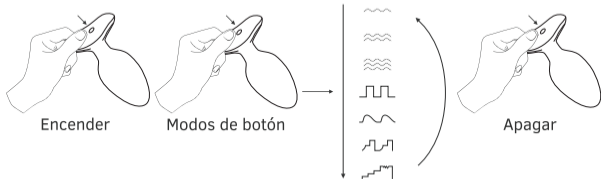

Funciones de los botones