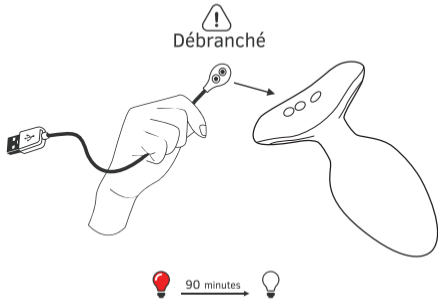

Chargement