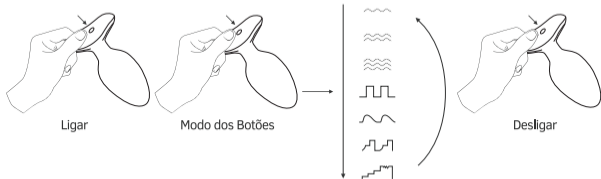

Funções dos Botões