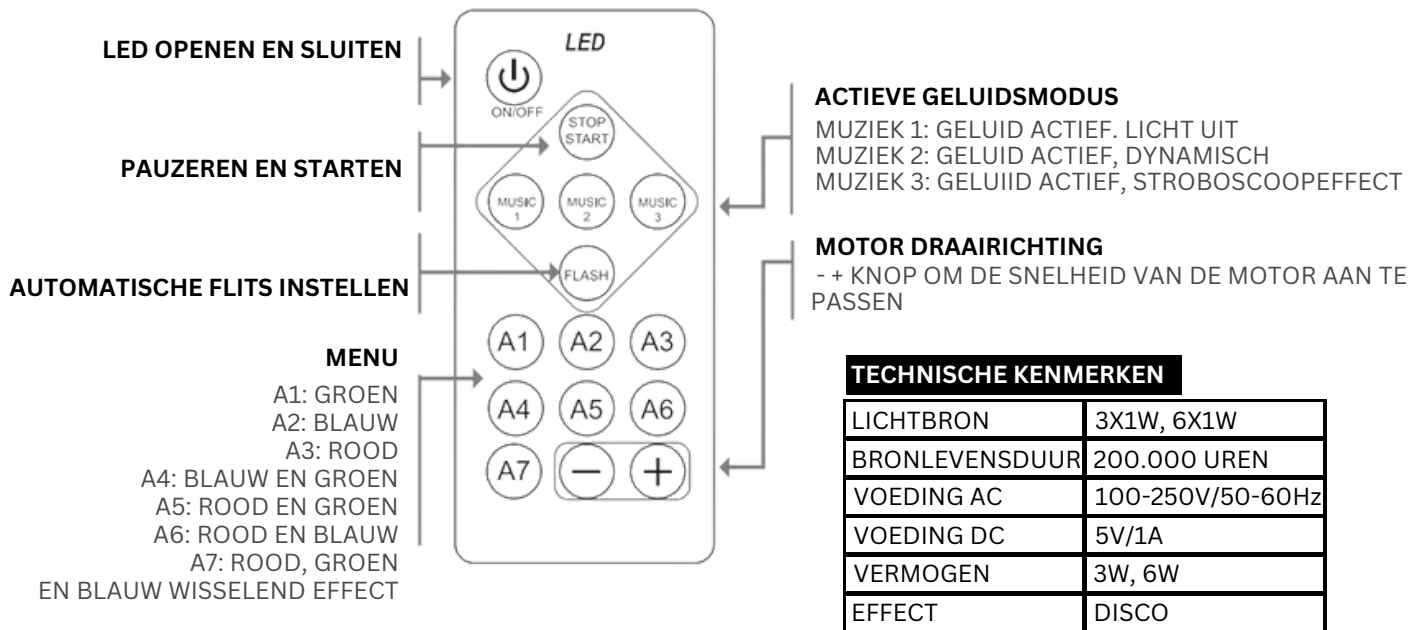

TEMP SHOP

HANDLEIDING DISCOLAMP
MANUAL DISCOLAMP
LAMPE DISCO MANUEL

NL: 2
EN: 3
FR: 4

**LEES DE INSTRUCTIES
READ THE INSTRUCTIONS
VEUILLEZ LIRE LE MANUEL**

Heeft jouw feestje een flinke oppepper nodig? Met deze geweldige Discolamp van Tempshop creëer je de perfecte feestverlichting en kan je genieten van een waanzinnige lichtshow!

AFSTANDSBEDIENING:

LET OP:

1. Lees deze gebruiksaanwijzing zorgvuldig door, voordat u het product in gebruik neemt
2. Haal het product niet uit elkaar
3. Laat kinderen niet spelen met de lamp, dit kan namelijk schadelijk zijn voor de ogen als je erin kijkt.

VEILIGHEIDSMATREGELEN:

1. CONTROLEER VOOR INSTALLATIE EN ONDERHOUD OF DE STROOM UIT IS EN DE VENTILATIERUIMTE ROND HET APPARAAT GOED IS.
2. DE TEMPSHOP DISCOLAMP IS BEDOELD VOOR BINNENGEbruik, GELIEVE DIT PRODUCT NIET TE GEBRUIKEN IN EEN VOCHTIGE OMGEVING OP LANGE TERMIJN.
3. VERMIJD CONTACT MET WATER
4. GEBRUIK MAG ALLEEN GEDAAN WORDEN DOOR EEN VOLWASSENEN
5. KIJK NIET LANG IN HET LICHT, OM GEEN SCHADE AAN INv OGEN TE VEROORZAKEN
6. OM SCHOON TE HOUDEN, VEEGT U DE LAMP AF MET EEN SCHONE DOEK.

SPECIFICATIES:

- Lichtkleuren: RGB , 1R 1G 1B
- Afmetingen: 8.3 x 9.2 CM
- Materiaal: Kunststof
- Snoerlengte: 1M
- Met afstandsbediening
- Op te hangen middels het standaard
- Verlichting op basis van de muziek mogelijk