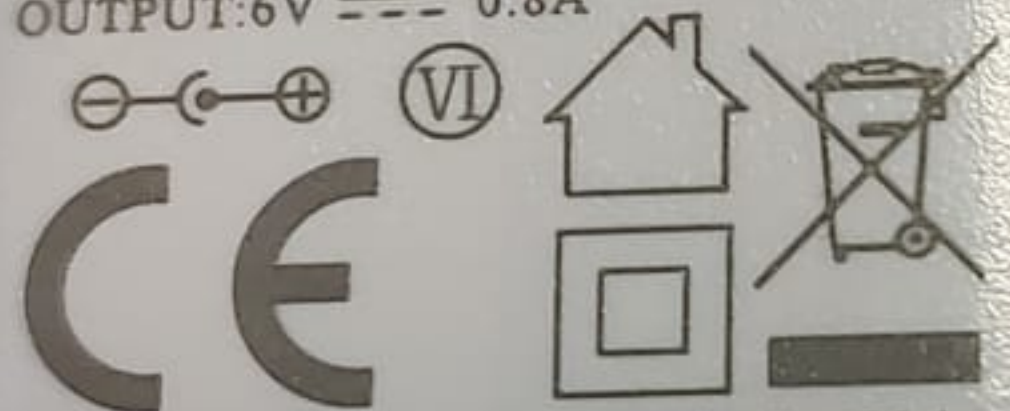

**GOSOLID**<sup>®</sup> AC Adapter

MODEL: MLF-A350600800CE

P/N: GS-LUES1001

INPUT: 100-240V~ 50/60 Hz 0.4A max

OUTPUT: 6V  $\text{---}$  0.8A

SN: 2208191859 Made In China