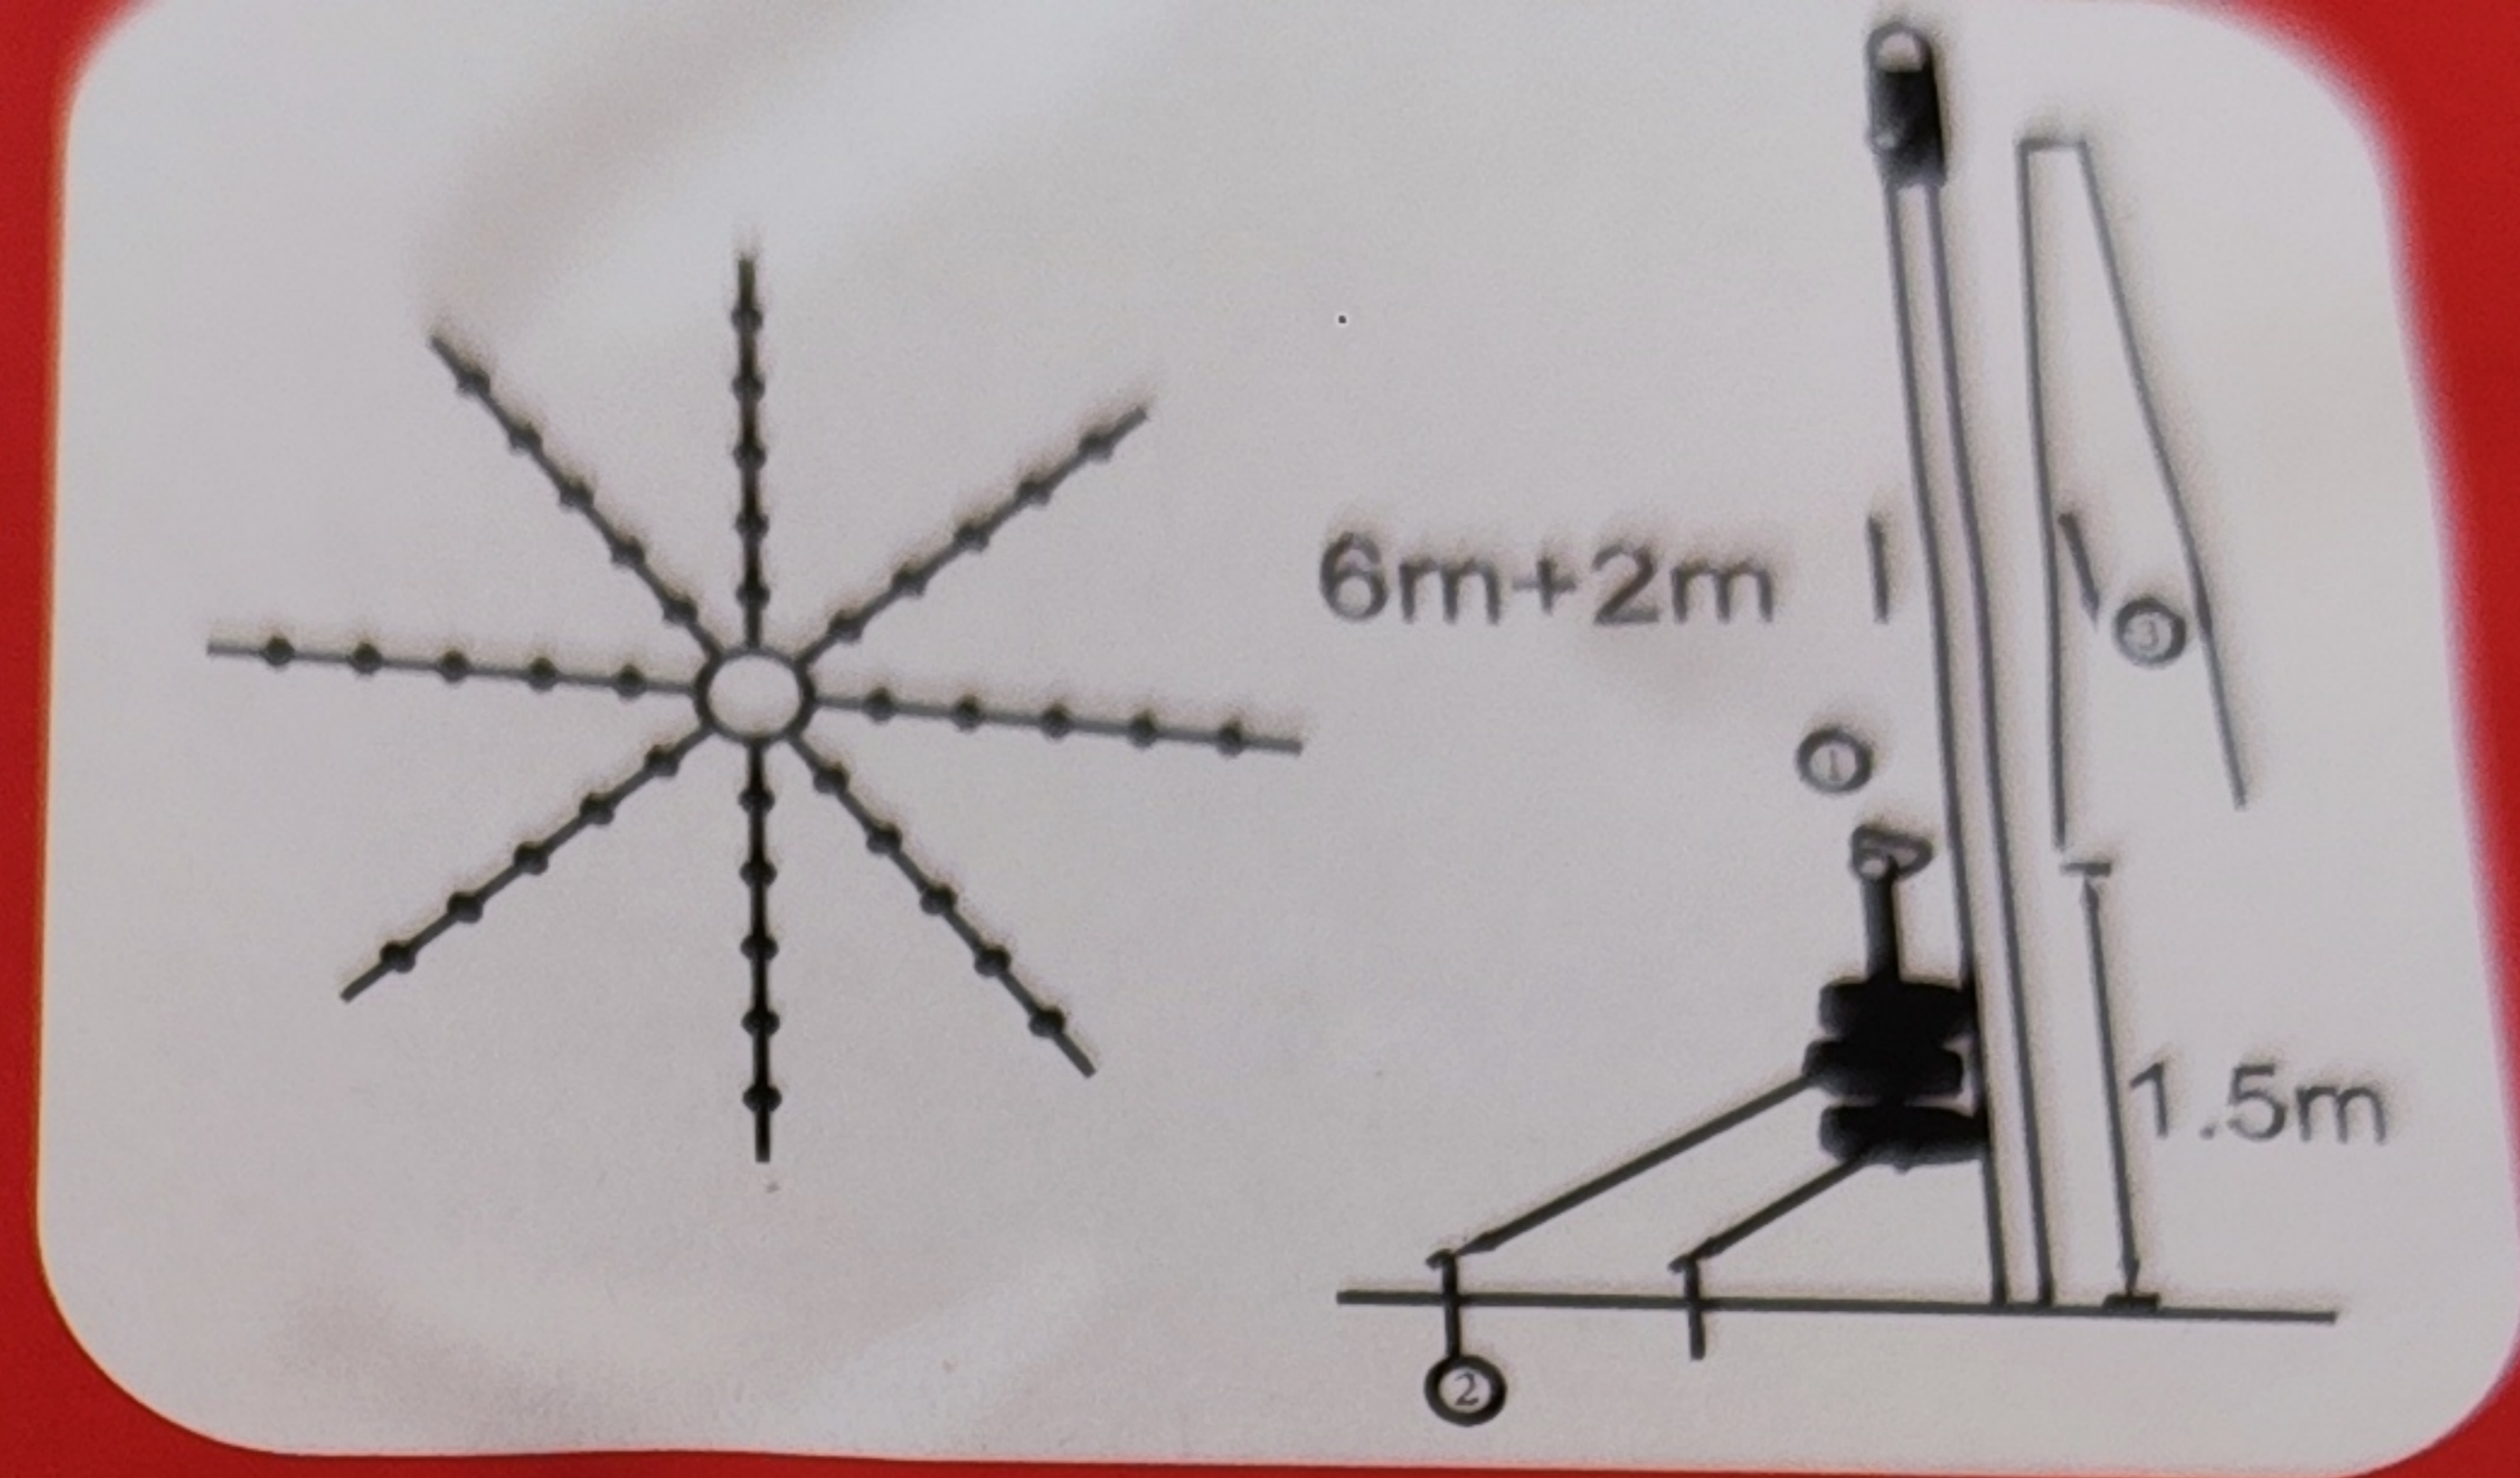

...vangbaar): 6 m

CE   IP44