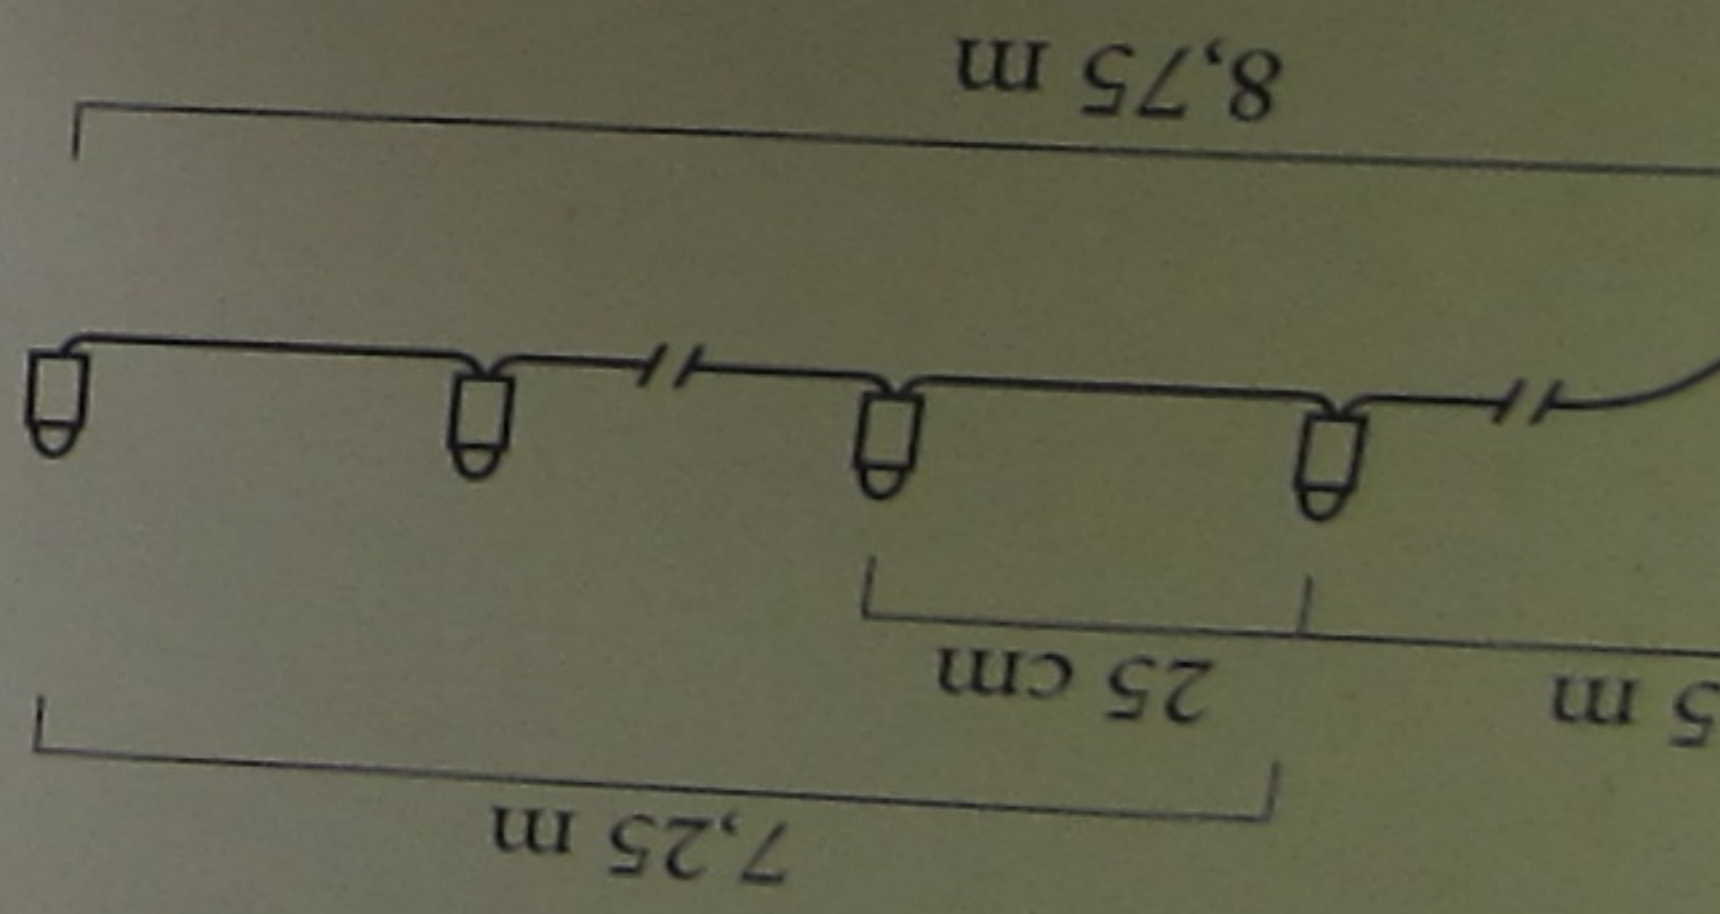

105 00

874/2012

= Inkl./Incl./Incl./Incl.

I denna ljusarmatur kan lampor i följande energiklasser användas: In this light fixture you can use bulbs with the following energy rating: Leuchte können Sie Leuchtmittel mit den Energieangaben benutzen: Linaire, des lampes aux classes suivantes peuvent être utilisées:

90 kWh/1000h

Konstsmide AB Box 54 335 22 Gnosjö S

Made in China

COLOUR:

ART: 1058-000

IP44

ART NR 2628-030

8 Volt
3 Watt