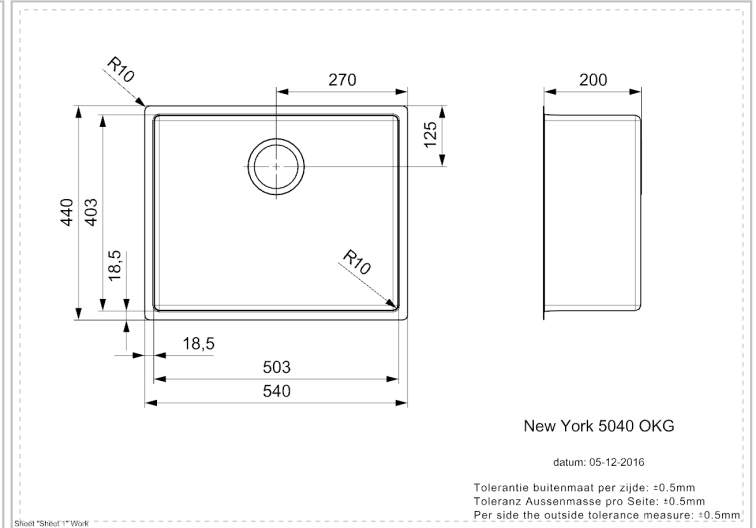

REGINOX

New York 50x40 (L) KG-CC

Aanvullende Informatie

Inbouwmethode	Onderbouw, Vlakbouw, Vlakopbouw
SKU	R34231
Diepte	200 mm
Kastmaat	600 mm
Afvoergat	3.5" afvoergat
Afmeting spoelbak	503 x 403 mm
Verpakking	Doos
Totale afmeting	540x 440 mm