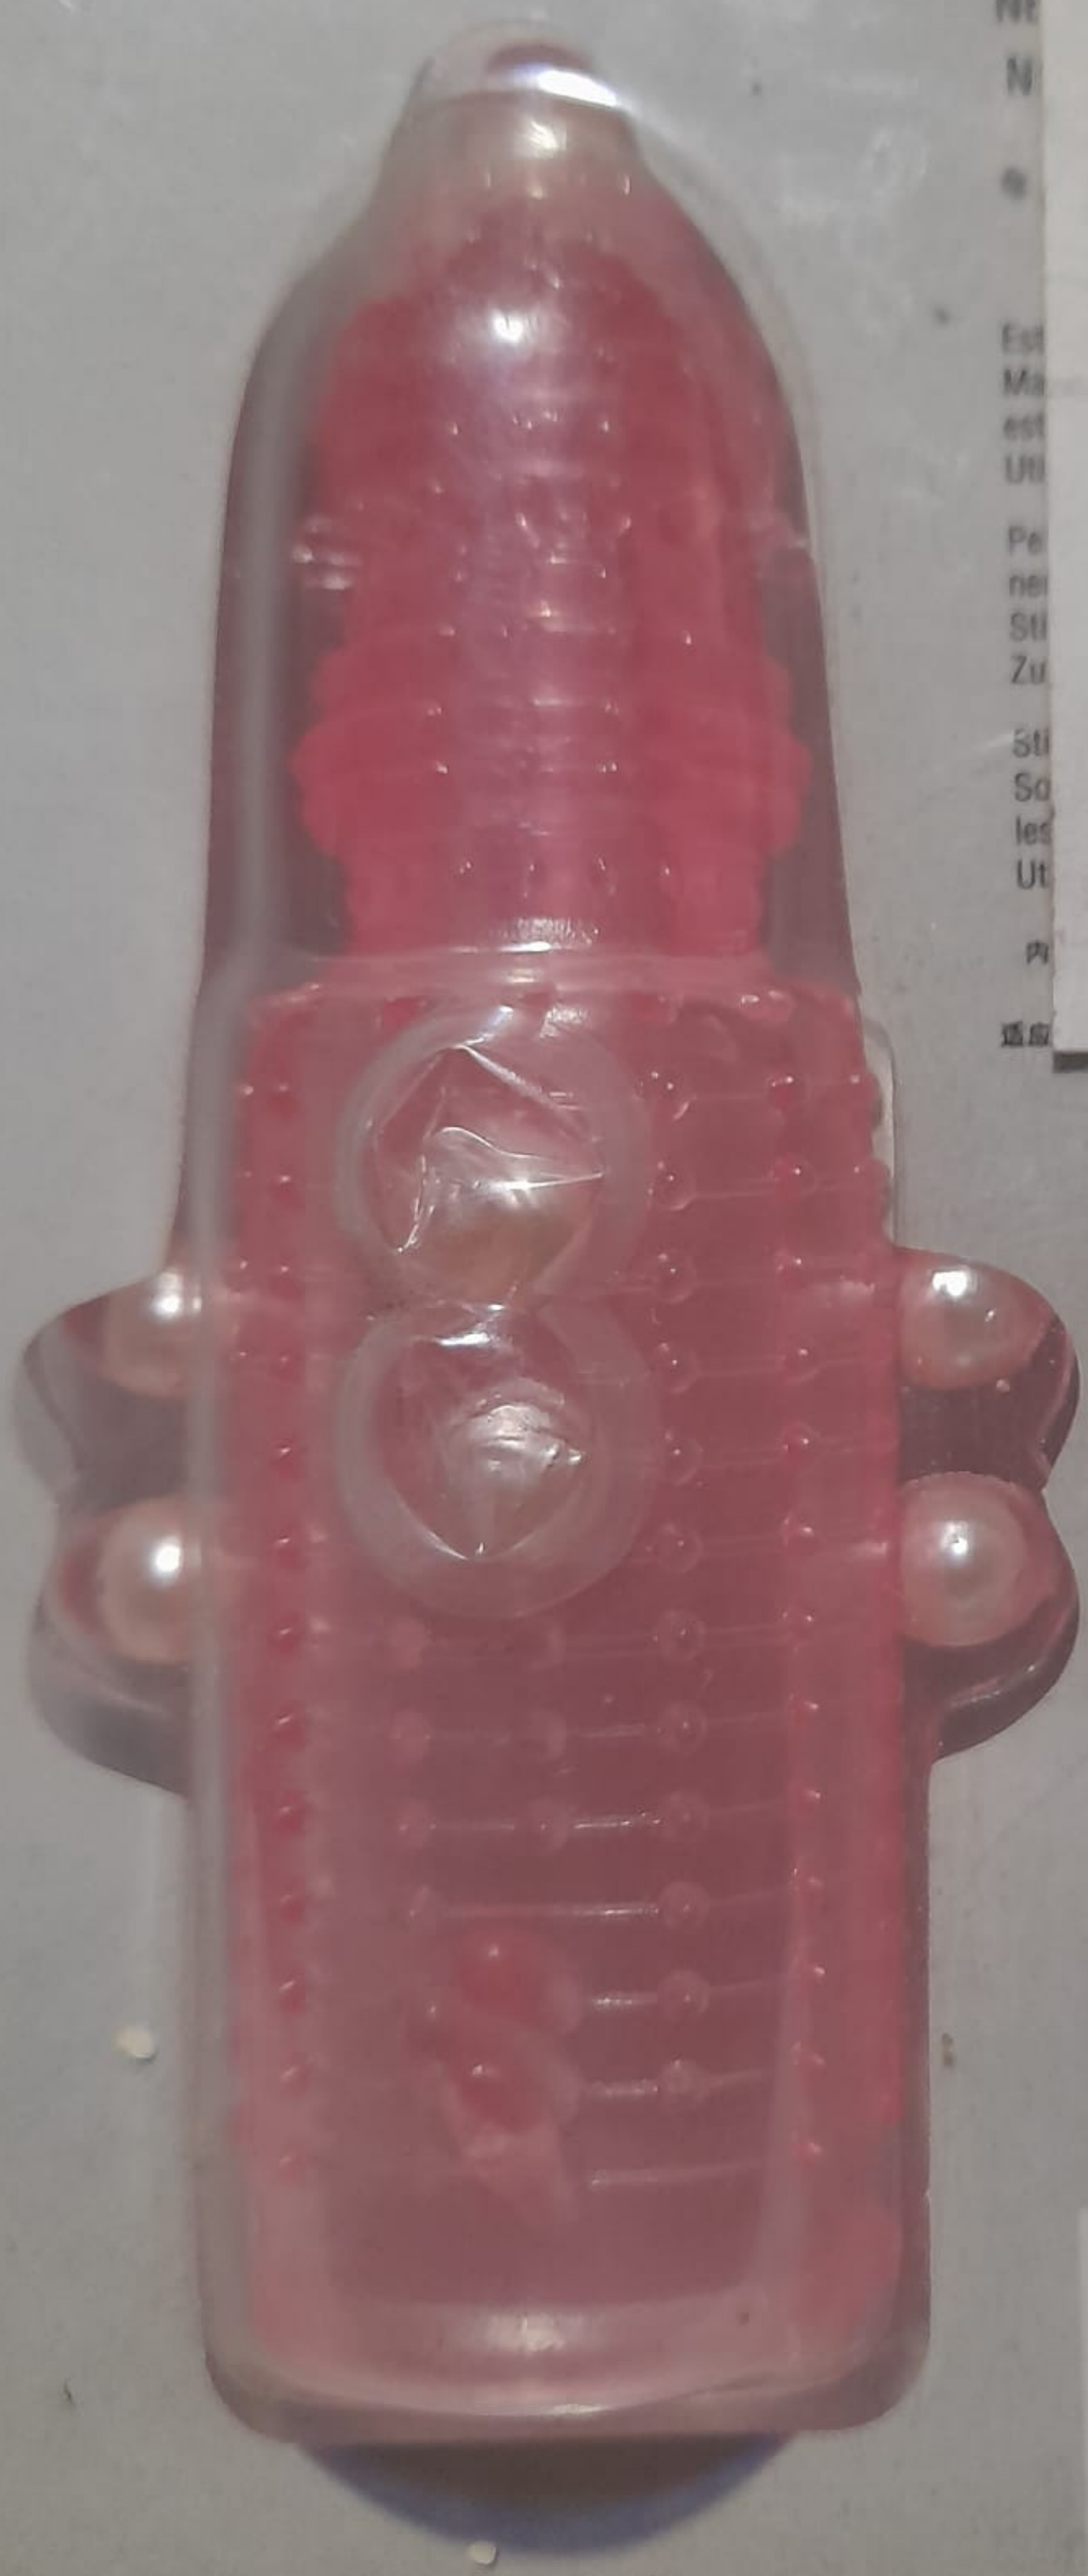

# Pearl Stimul

NE  
N  
E  
E  
Ma  
est  
US  
Pe  
ne  
Sti  
Zu  
Sti  
So  
les  
Ut  
P  
適

Référence 3000004769

**GAINÉ ROSE**

Pour éviter toute blessure ou aggravation de blessure pré-existante, cet article ne doit pas entrer en contact avec des surfaces enflées, enflammées ou encore égratignées de la peau.  
Aucune plainte de type médical ne sera acceptée en relation avec l'utilisation du produit.

**CE** This product is nontoxic.  
It complies with  
U.S. ASTM F963-95.  
WARNING: DO NOT PLACE  
PRODUCT IN CONTACT WITH  
PVC OR SOFT FLEXIBLE TYPE  
MARITAL AIDS DUE TO CHEMI-

**Sold As An Adult Novelty Only**  
All rights reserved. The design of this packaging and the shape and appearance of the product inside this package is a trademark and trade dress of N.M.C. Ltd., Copyright © 1998, Hong Kong.