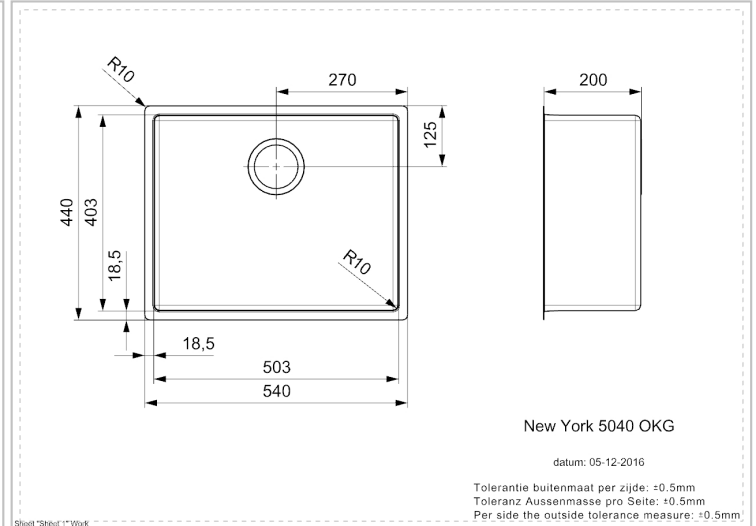

REGINOX

New York 50x40 Jet Black

Aanvullende Informatie

Diepte	200 mm
SKU	R34262
Afvoergat	3.5" afvoergat
Kastmaat	600 mm
Vorm spoelbak	Vierkante spoelbakken
Afmeting spoelbak	503 x 403 mm
Totale afmeting	540x 440 mm
Verpakking	Doos
Inbouwmethode	Onderbouw, Vlakbouw, Vlakopbouw