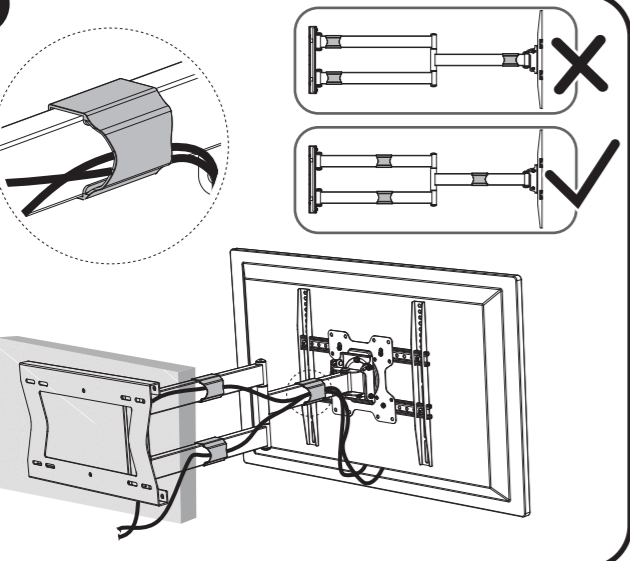

8

9

10

11

12

LONG ARM TV WALL MOUNT

Soporte de pared para TV de brazo largo
 Langarm-TV-Wandhalterung
 Support mural pour TV à bras long
 Supporto da parete per TV a braccio lungo

**MAX WEIGHT
 TV
 60kg/132lbs**

LONG 2080

MOUNTING INSTRUCTIONS

Instrucciones de montaje - Montageanweisungen
 Instructions de montage - Istruzioni di montaggio