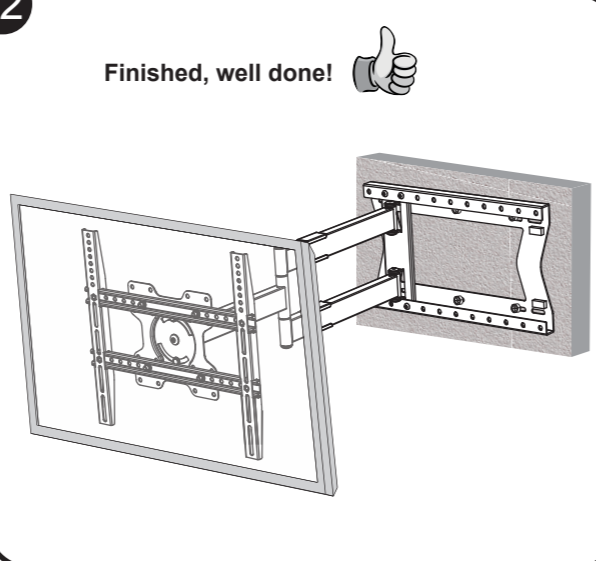

8

9

10

11

12

LONG ARM TV WALL MOUNT

Soporte de pared para TV de brazo largo
 Langarm-TV-Wandhalterung
 Support mural pour TV à bras long
 Supporto da parete per TV a braccio lungo

**MAX WEIGHT
 TV
 60kg/132lbs**