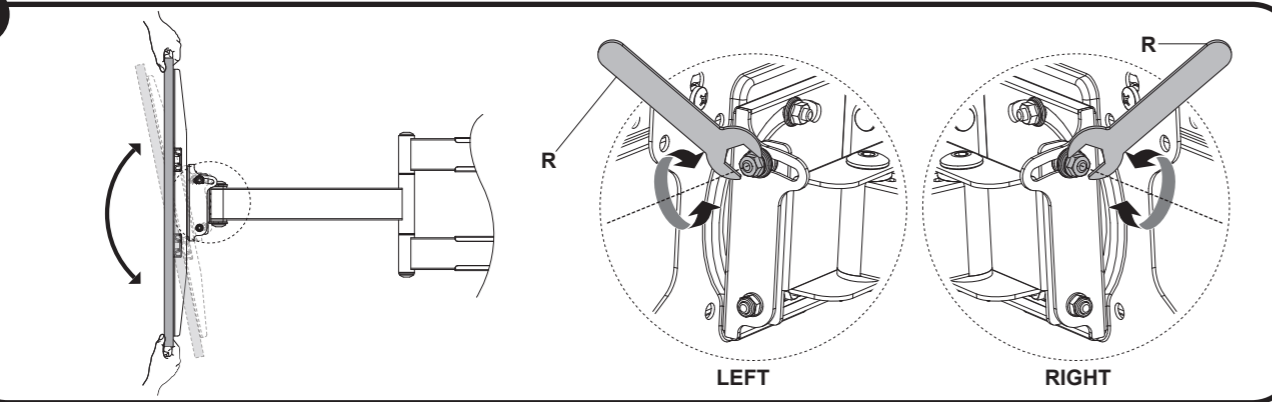

8

9

10

11

12

LONG ARM TV WALL MOUNT

Soporte de pared para TV de brazo largo
 Langarm-TV-Wandhalterung
 Support mural pour TV à bras long
 Supporto da parete per TV a braccio lungo

**MAX WEIGHT
 TV
 60kg/132lbs**

LONG 2080

MOUNTING INSTRUCTIONS

Instrucciones de montaje - Montageanweisungen
 Instructions de montage - Istruzioni di montaggio