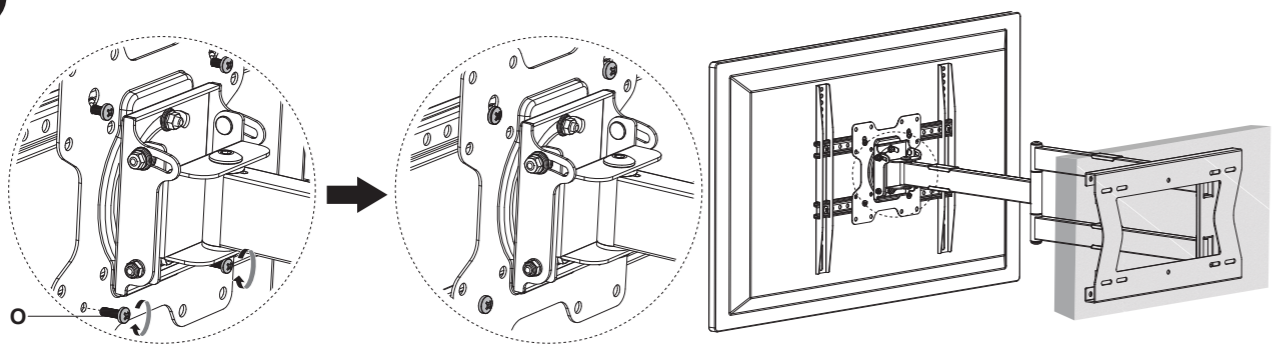

8

9

10

11

12

LONG ARM TV WALL MOUNT

Soporte de pared para TV de brazo largo
 Langarm-TV-Wandhalterung
 Support mural pour TV à bras long
 Supporto da parete per TV a braccio lungo

**MAX WEIGHT
 TV
 60kg/132lbs**

LONG 2080

MOUNTING INSTRUCTIONS

Instrucciones de montaje - Montageanweisungen
 Instructions de montage - Istruzioni di montaggio