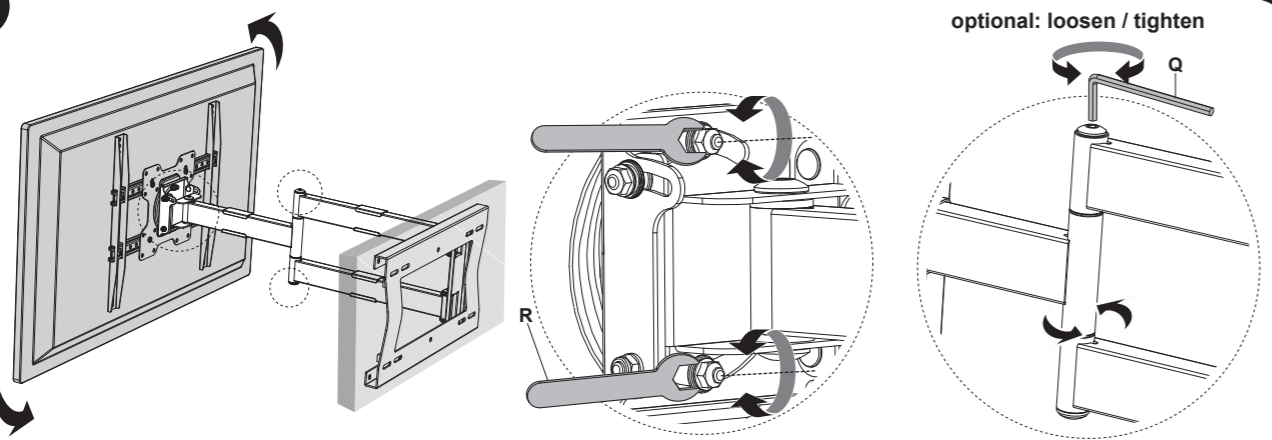

8

9

10

11

12

LONG ARM TV WALL MOUNT

Soporte de pared para TV de brazo largo
 Langarm-TV-Wandhalterung
 Support mural pour TV à bras long
 Supporto da parete per TV a braccio lungo

**MAX WEIGHT
 TV
 60kg/132lbs**

LONG 2080

MOUNTING INSTRUCTIONS

Instrucciones de montaje - Montageanweisungen
 Instructions de montage - Istruzioni di montaggio