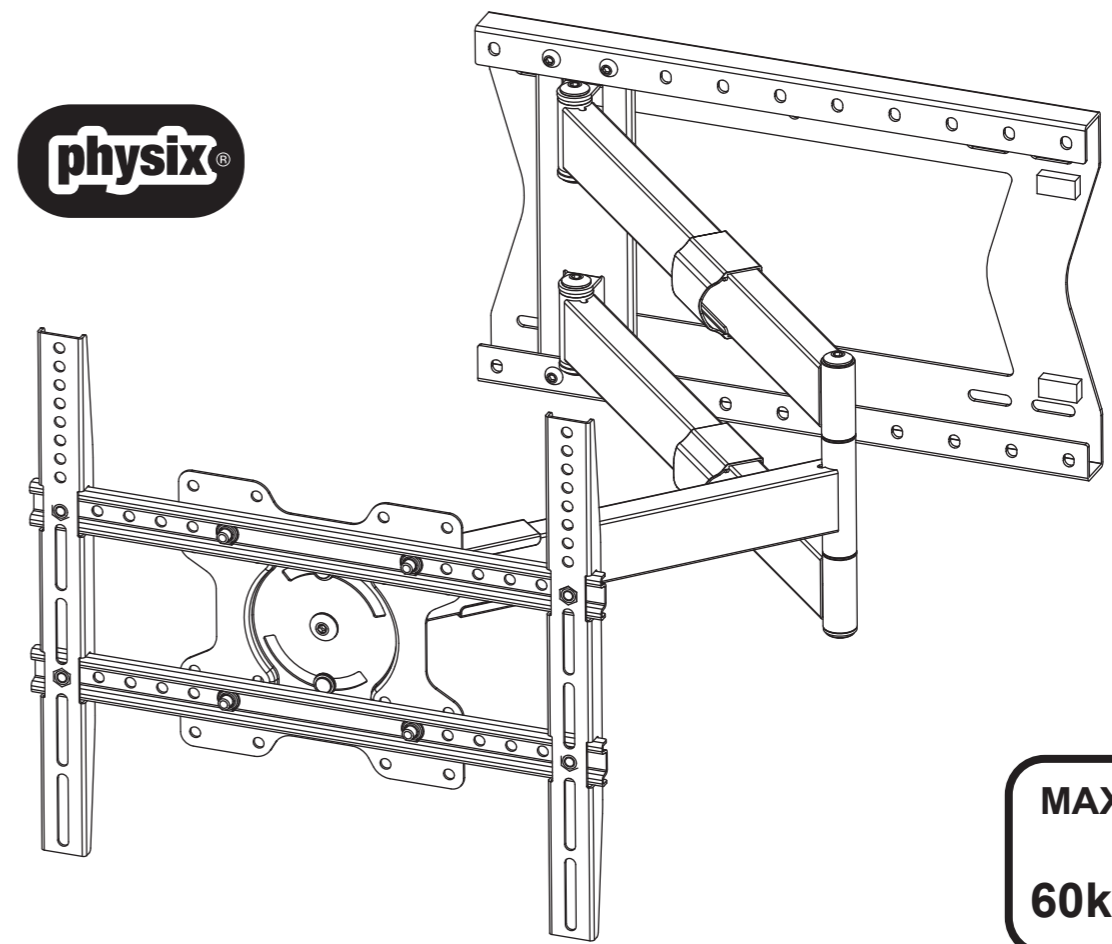

8

9

10

11

12

LONG ARM TV WALL MOUNT

Soporte de pared para TV de brazo largo
 Langarm-TV-Wandhalterung
 Support mural pour TV à bras long
 Supporto da parete per TV a braccio lungo

**MAX WEIGHT
 TV
 60kg/132lbs**

LONG 2080

MOUNTING INSTRUCTIONS

Instrucciones de montaje - Montageanweisungen
 Instructions de montage - Istruzioni di montaggio