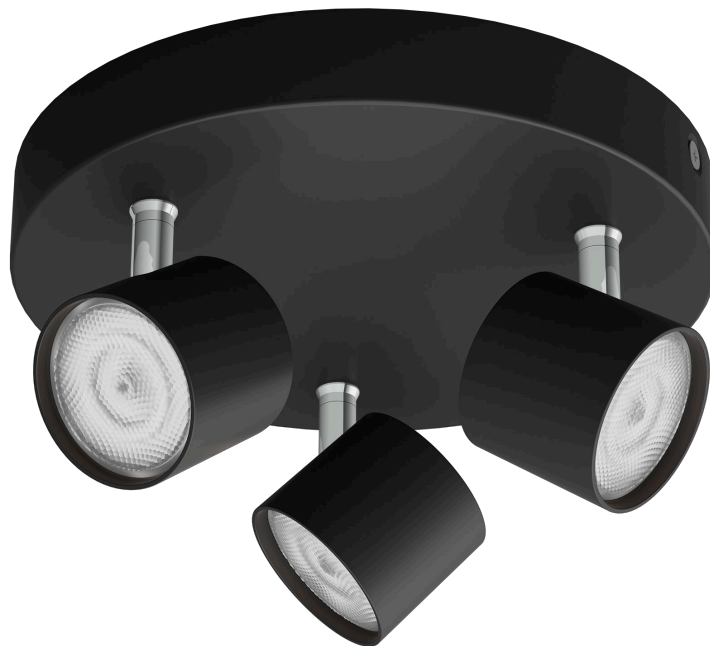

## Opbouwspotlamp

Ingebouwde LED-spot

Zwart

Opbouwspotlamp

8719514435414

## Accentueer jouw huis met licht

Deze Philips myLiving Star LED-spot heeft een tijdloze elegantie door de chromen arm en een behuizing met een grijze poedercoating. Met de Philips dimbare spot kan je gemakkelijk dimmen naar het juiste lichtniveau. Van functioneel helder voor alledaagse taken, naar een zachter licht voor ontspanning.

### Geavanceerde LED-lamp

- Warmwit licht

### Speciale kenmerken

- Draaibare spot