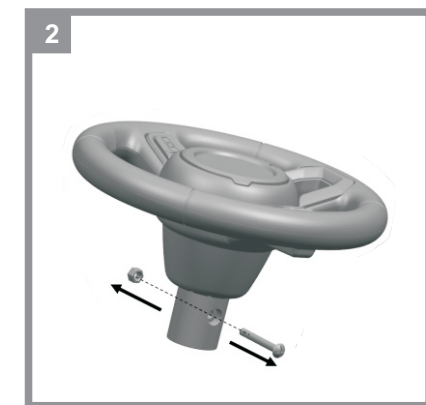

~~Item No: 664~~  
**Activity Ride-On**

Instructions Manual  
WAARSCHUWING! Montage altijd door een  
volwassen persoon

Lees voor de vertaling het extra  
bijgevoegde papier met de Nederlandse  
vertaling van de waarschuwingen en  
andere belangrijke informatie.

	1.J-sharped stick 1pc	2.Steering wheel 1pc
	3.Body 1 pc	

**ASSEMBLY**

/ Montage

**BATTERY CHANGE**

/ Batterij vervangen