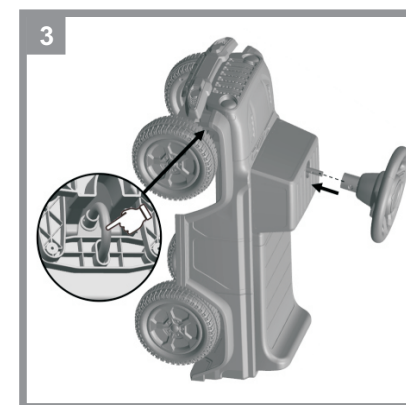

~~Item No: 664~~  
**Activity Ride-On**

Instructions Manual  
WAARSCHUWING! Montage altijd door een  
volwassen persoon

Lees voor de vertaling het extra  
bijgevoegde papier met de Nederlandse  
vertaling van de waarschuwingen en  
andere belangrijke informatie.

	1.J-sharped stick 1pc	2.Steering wheel 1pc
	3.Body 1 pc	

**ASSEMBLY**

/ Montage

**BATTERY CHANGE**

/ Batterij vervangen