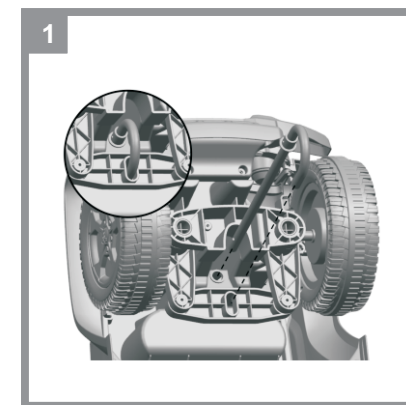

	1.J-sharped stick 1pc	2.Steering wheel 1pc
	3.Body 1 pc	

**ASSEMBLY**

/ Montage

**BATTERY CHANGE**

/ Batterij vervangen