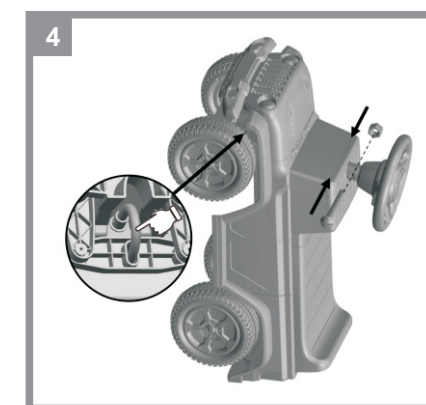

~~Item No: 664~~  
**Activity Ride-On**

Instructions Manual  
WAARSCHUWING! Montage altijd door een  
volwassen persoon

Lees voor de vertaling het extra  
bijgevoegde papier met de Nederlandse  
vertaling van de waarschuwingen en  
andere belangrijke informatie.

	1.J-sharped stick 1pc	2.Steering wheel 1pc
	3.Body 1 pc	

**ASSEMBLY**

/ Montage

**BATTERY CHANGE**

/ Batterij vervangen