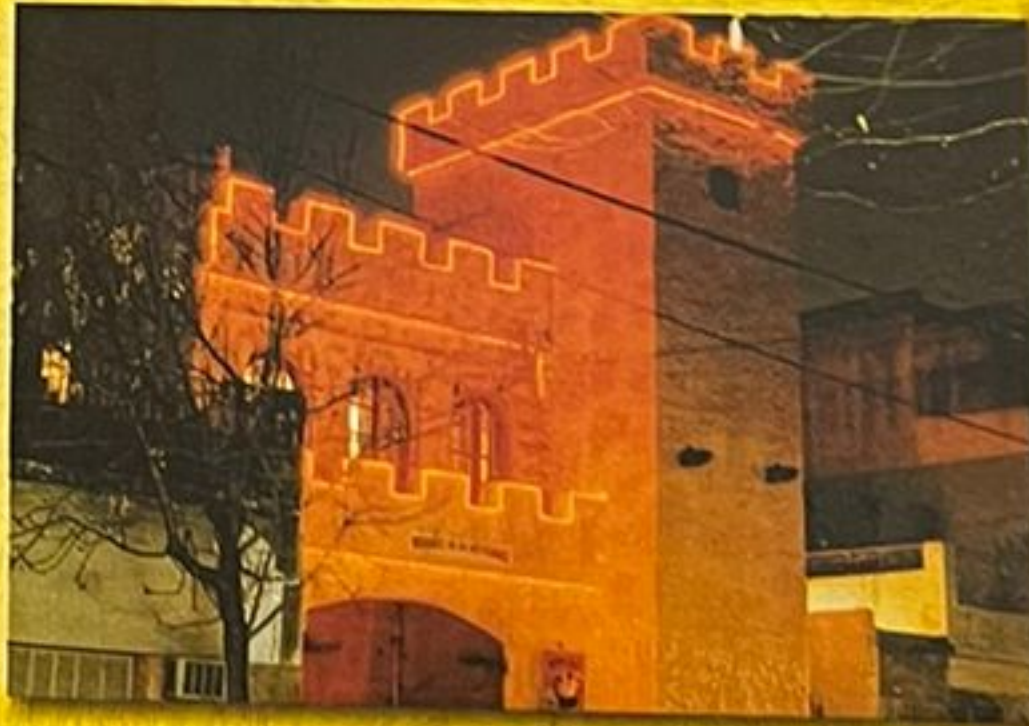

# LED Rubberlight RL-1

Deko-Lichtschlauch/Deco-Lighttube  
Tube lumineux decoratif/Tubo luminoso de decoración

230 V

9m

### Dekoration mit stil

- CE-geprüft • Extrem flexibler Lichtschlauch
- Optimal geschützte LEDs in Vollkunststoff-Rundmaterial • In 6 unterschiedlichen Farben erhältlich • Realisieren Sie Ihre Ideen zur Gestaltung von Schriften, Formen, Schaufensterdekorationen, Partyräumen, etc. • Hohe Lebensdauer der LEDs • Wasserfester Schlauch - für Außenmontage geeignet • Steuerbar über jedes Lauflichtsteuergerät • Reichhaltiges Zubehör • Länge 9 m

### Decoratoin with style

- CE-approved • Extremely flexible lighttube
- Optimally protected LEDs in a full-plastic round tube • Available in 6 different colors • Realize your ideas for writing, forms, display-window decorations, party-rooms, etc. • Long LED-life
- Splash-proof tube - Qualified for outdoor-use
- Controllable via every chaser-controller • Extensive accessories • Length 9 m

### Decoración con estilo

- Certificado CE • Tubo luminoso extremadamente flexible • LEDs protegidas de forma óptima dentro de un tubo redondo de plástico • Disponible en 6 colores diferentes • Haga realidad sus ideas para escribir y para figuras en decoración de escaparates, en salas de fiestas, etc.
- Larga vida de LED • Tube impermeable adecuado para instalación al aire libre
- Controlado mediante cualquier controlador
- Amplia gama de accesorios • Largo 9 m