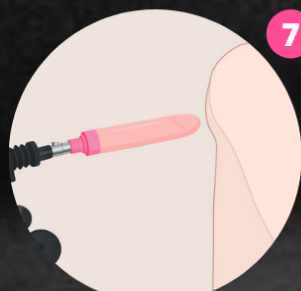

7
Neem de gewenste
houding aan en geniet