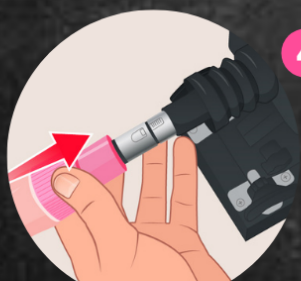

Hoe te gebruiken?

Hoe gebruik je het product

1
Pak de seksmachine
uit de verpakking

2
Verstel de machine
naar wens

3
Sluit de
stekker aan

4
Plaats een opzetstuk
op de machine

5
Gebruik (indien nodig)
glijmiddel

6
Start de machine
via het paneel

7
Neem de gewenste
houding aan en geniet

8
Reinig de opzetstukken
na gebruik