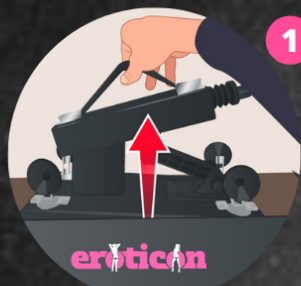

Hoe te gebruiken?

Hoe gebruik je het product

1
Pak de seksmachine
uit de verpakking

2
Verstel de machine
naar wens

3
Sluit de
stekker aan

4
Plaats een opzetstuk
op de machine

5
Gebruik (indien nodig)
glijmiddel