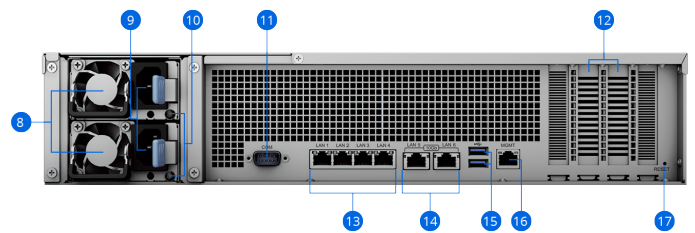

Achterzijde

1	Aan/uit-knop en indicator	2	Statusindicator	3	Waarschuwingsindicator	4	Mute-knop
5	Schijfstatusindicatoren	6	Schijfvlade	7	Ontgrendelingshendels railkit	8	PSU-ventilatoren
9	Voedingspoorten	10	PSU-indicatielampjes	11	Console poort	12	PCI Express Uitbreidings sleuven
13	1GbE RJ-45-poorten	14	10GbE RJ-45-poorten	15	USB 3.2 Gen 1 poorten	16	Beheerpoort
17	Reset-knop						

Technische eigenschappen

Hardware

CPU	Intel Xeon D-1541 8-core (16-draads) 2.1 GHz, max. boost kloksnelheid tot 2.7 GHz
Hardwarecodering	AES-NI
Geheugen	16 GB DDR4 ECC RDIMM (uitbreidbaar tot 128 GB)
Compatibele schijftypes	• 24 x 2.5" SATA SSD (excl- harde schijven) • Synology garandeert alleen volledige functionaliteit, betrouwbaarheid en prestaties voor schijven die op de compatibiliteitslijst van Synology staan. Het gebruik van niet-gevalideerde componenten kan bepaalde functionaliteit beperken en leiden tot gegevensverlies en instabiliteit van het systeem⁸
Hot swappable schijven	Ja
Externe poorten	2 x USB 3.2 Gen 1-poort
Vormfactor	Rackmontage 2U
Afmetingen (HxBxD)	• 88 x 430,5 x 692 mm • 88 x 482 x 724 mm (met servergrepen)
Gewicht	15 kg
LAN-poorten	• 1 x 1GbE RJ-45 (out-of-band beheer en gegevensoverdracht) • 4 x 1GbE RJ-45 (gegevensoverdracht) • 2 x 10GbE RJ-45
Wake on LAN/WAN	Ja (alleen op 1GbE-poorten)
PCIe-uitbreiding	• 2 x 8 brede sleuf, Gen 3.0 x8 lanes • Ondersteund netwerkinterfacekaarten²
Programmeerbaar in-/uitschakelen	Ja
Systeemventilatoren	4 x (80 x 80 x 38 mm)
AC-voedingsspanning	100 V tot 240 V AC
Voeding	50/60 Hz, eenfasig
Gebruiksomgeving	• Temperatuur: 0°C tot 35°C (32°F tot 95°F) • Relatieve vochtigheid: 8% tot 80% RV
Opslag	• Temperatuur: -20°C tot 60°C (-5°F tot 140°F) • Relatieve vochtigheid: 5% tot 95% RV
Maximum bedrijfshoogte	5.000 m (16.400 ft)