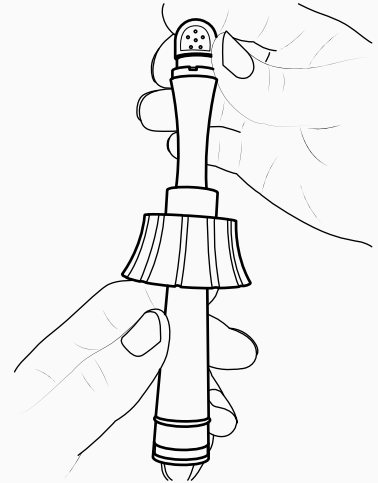

**Stap 1**

Kies je dopje die je wilt gebruiken

**Stap 2**

Bevestig het dopje op het witte staafje en druk het dopje stevig aan

**Stap 3**

Trek het staafje omhoog tot dat het stevig aanvoelt

**Stap 4**

Vul het bidet fles met koud of warm water naar eigen keuze

**Stap 5**

Bidet is klaar voor gebruik

**ADVIES:**  
Knijp bij gebruik van bidet niet te hard in.

Pas op dit product is niet voor inwendig gebruik!