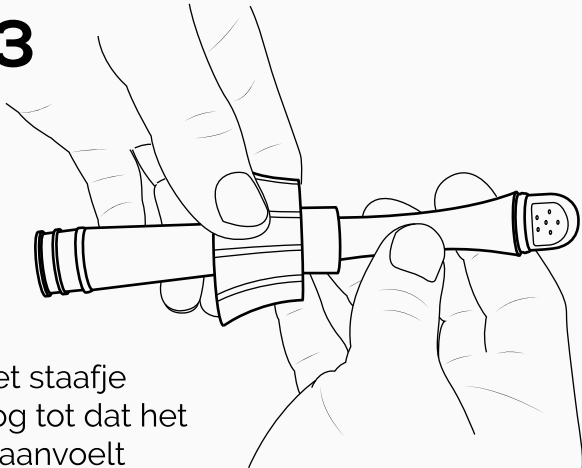

**Stap 1**

Kies je dopje die je wilt gebruiken

**Stap 2**

Bevestig het dopje op het witte staafje en druk het dopje stevig aan

**Stap 3**

Trek het staafje omhoog tot dat het stevig aanvoelt

**Stap 4**

Vul het bidet fles met koud of warm water naar eigen keuze

**Stap 5**

Bidet is klaar voor gebruik

**ADVIES:**  
Knijp bij gebruik van bidet niet te hard in.

Pas op dit product is niet voor inwendig gebruik!