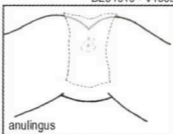

ES Protección bucal ultrafina por sexo sin riesgo. Uso único, no reutilizar. Conservar frío y seco, evitar el contacto directamente con la luz del sol. Befly látex dama oral está recomendado por cunnilingus y anulingus. Ponga Befly al posición deseada, no alargue. Para mejorar la sensación usted puede lubricar ligeramente la cara de la Befly con un lubricante basado en agua. No se usa el aceite. Befly no está un contraceptivo.

DE Das ultradünne Lecktüchlein dient der Sicherheit beim Oralverkehr. Es dient dem einmaligen Gebrauch, ist also ein Einwegartikel. Kühl und trocken aufbewahren und nicht der Sonne aussetzen. Befly, das Lecktuch, auch Dental Dam genannt, wird für Cunnilingus und Anulingus empfohlen. Legen Sie Befly über die gewünschte Stelle und dehnen Sie es dabei nicht. Wir empfehlen: bringen Sie zur Intensivierung des Ergebnisses ein bisschen wasserlösliches Gleitmittel auf der Rückseite an. Benutzen Sie kein Öl und kein Fett. Befly ist kein Verhütungsmittel.

BE01010 - V1803

www.beply.com
www.asha.nl
info@asha.nl