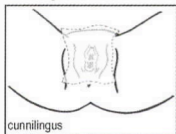

ES Protección bucal ultrafina por sexo sin riesgo. Uso único, no reutilizar. Conservar frío y seco, evitar el contacto directamente con la luz del sol. Befly látex dama oral está recomendado por cunnilingus y anulingus. Ponga Befly al posición deseada, no alargue. Para mejorar la sensación usted puede lubricar ligeramente la cara de la Befly con un lubricante basado en agua. No se usa el aceite. Befly no está un contraceptivo.

DE Das ultradünne Lecktüchlein dient der Sicherheit beim Oralverkehr. Es dient dem einmaligen Gebrauch, ist also ein Einwegartikel. Kühl und trocken aufbewahren und nicht der Sonne aussetzen. Befly, das Lecktuch, auch Dental Dam genannt, wird für Cunnilingus und Anulingus empfohlen. Legen Sie Befly über die gewünschte Stelle und dehnen Sie es dabei nicht. Wir empfehlen: bringen Sie zur Intensivierung des Ergebnisses ein bisschen wasserlösliches Gleitmittel auf der Rückseite an. Benutzen Sie kein Öl und kein Fett. Befly ist kein Verhütungsmittel.

BE01010 - V1803

www.beply.com
www.asha.nl
info@asha.nl