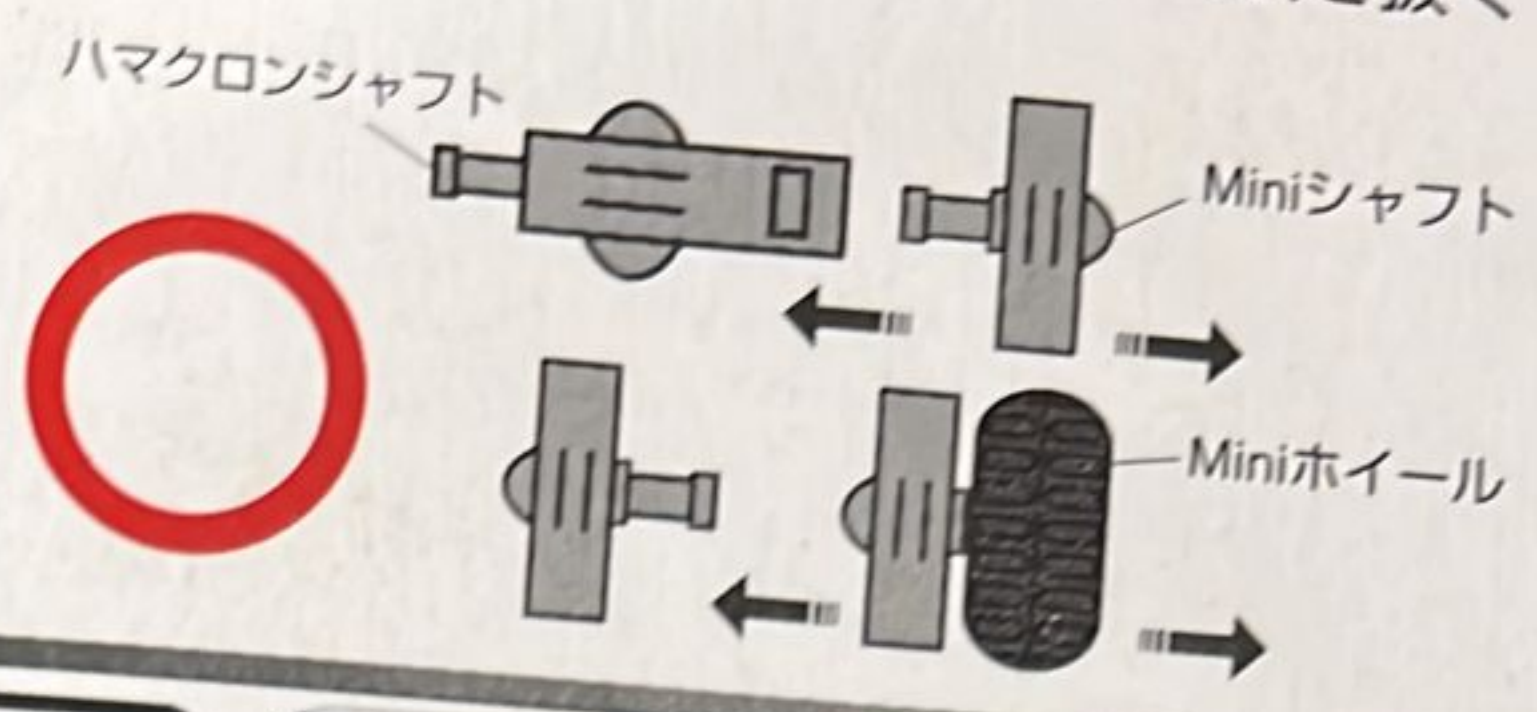

う音がするまで押し込む

ハマクロンシャフト
Miniシャフトを「カ
いう音がするまで

しょうじょう ちゅうい
使用上の注意

MiniホイールからMiniシャフトを
シャフトをはずすときは折り曲げ

よい例 矢印の方向にまっすぐ引き抜く

わるい例

Importeur voor NL en BE: LaQ Nederland B.V.
Lenteweg 37-A
7532 RW Enschede - Nederland
info@laq-nederland.nl info@laq-belgie.be
Bewaar deze verpakking voor toekomstige referentie.
Enregistrez ce paquet pour référence future.

WARNING: CHOKING HAZARD-
Small parts. Not for children under 3 yrs.
LaQ is compliant with CPSIA standards

(JP) 小さなパーツがありますので、3才未満のお子さまに
(EN) Because of small parts, not suitable for children
(FR) Risque d'absorption de petites pieces. Ne conven
(NL) Niet geschikt voor kinderen jonger dan 3 jaar. Bevat k
(DE) Erhält kleine Teile. Nicht geeignet für Kinder unter
(IT) A causa dei suoi piccoli componenti, questo giocattolo no
(ES) Por presencia de piezas pequeñas, no es conveniente
(PT) Contém peças pequenas. Não recomendado a cri
(CN) 非供三岁以下儿童玩用, 内有小物件
(KR) 작은 부품을 포함하고 있으므로 만 3세 미만의 유아에게 적합하지 않