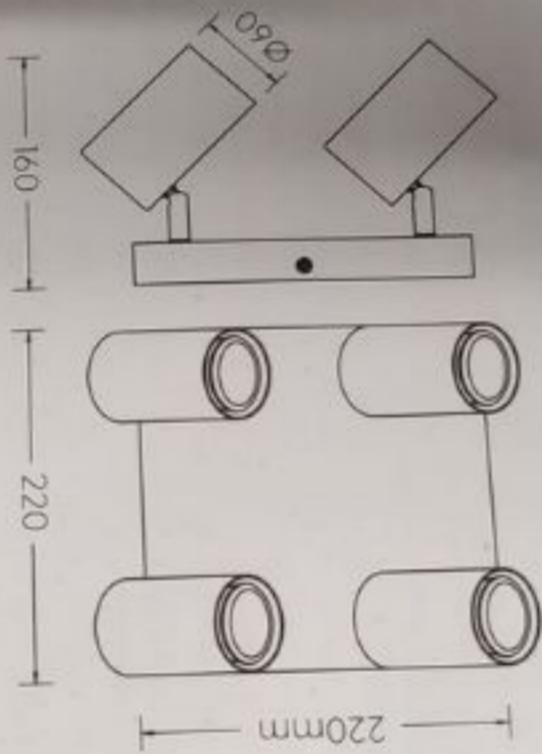

www.trio-lighting.com

class I

230V~50Hz  
excl. 4x GU10 - max. 35W

**MARLEY**

**812400407**

trio-lighting.com/  
812400407