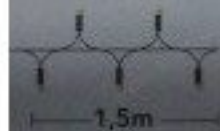

Wichtig: Het snoer van deze verlichtingsset kan niet worden vervangen. Wanneer het snoer beschadigd is, moet de verlichtingsset worden vernietigd. De lampen zijn niet vervangbaar. Deze verlichtingsset heeft 3 functies: 1. "TIMER" voor automatisch 6 uur aan en 18 uur uit, 2. "ON" voor continu aan, 3. "OFF" voor continu uit.
Important: The external flexible cable or cord of this luminaire cannot be replaced; if the cord is damaged, the luminaire must be destroyed. The lamps are not replaceable. This light set has 3 functions: 1. "TIMER" for switching the light automatically (6 hours on and 18 hours off); 2. "ON" for continuously switched on; 3. "OFF" for continuously switched off.

Wichtig: Das flexible Kabel dieses Beleuchtungssets kann nicht ausgetauscht werden; falls das Kabel beschädigt ist, muss das Beleuchtungsset zu beseitigen. Die Lampen können nicht ausgetauscht werden. Dieses Beleuchtungsset hat 3 Funktionen: 1. "TIMER" = automatisch 6 St. an und 18 St. aus, 2. "ON" = Dauerbetrieb, 3. "OFF" = dauerhaft aus.

Important: The external flexible cable or cord of this luminaire cannot be replaced; if the cord is damaged, the luminaire must be destroyed. The lamps are not replaceable. This light set has 3 functions: 1. "TIMER" for switching the light automatically (6 hours on and 18 hours off); 2. "ON" for continuously switched on; 3. "OFF" for continuously switched off.