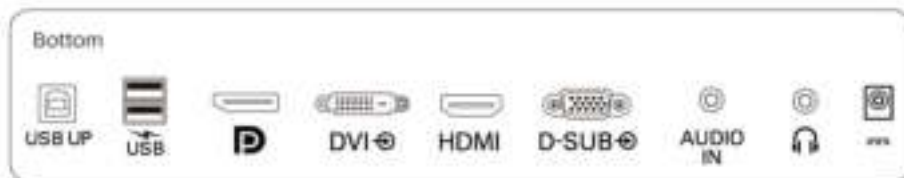

Inhoud van de doos

- Monitor met standaard
- Kabels: D-Sub-kabel, HDMI-kabel, DP-kabel, USB A tot B-kabel, audiokabel, voedingskabel
- Gebruikersdocumentatie
- Accessoire: Stylus touchpen x 1 (zwart)

Publicatiedatum
2022-05-16