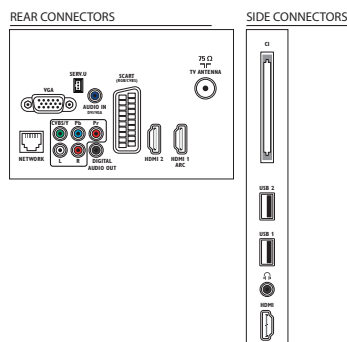

Tuner/réception/transmission

- TV numérique: DVB-C MPEG-2*, DVB-C MPEG4*, TNT (MPEG2)*, TNT MPEG4*
- Lecture vidéo: NTSC, PAL, SECAM

Alimentation

- Puissance électrique: 220-240 V CA ; 50-60 Hz
- Température ambiante: De 5 °C à 35 °C
- Classe énergétique: B
- Classe énergétique européenne: 26 W
- Consommation énergétique annuelle: 38 kWh
- Consommation en veille: < 0,3 W
- Fonctions d'économie d'énergie: Mode Eco, Image Muet (pour la radio)

Dimensions

- Dimensions de l'emballage (l x H x P): 570 x 405 x 126 mm
- Dimensions de l'appareil (l x H x P): 514 x 323 x 45 mm
- Dimensions de l'appareil (support inclus) (l x H x P): 514 x 361 x 147 mm
- Poids du produit: 3,8 kg
- Poids du produit (support compris): 4 kg
- Poids (emballage compris): 4,6 kg
- Support mural compatible: 75 x 75 mm

Accessoires

- Accessoires fournis: Cordon d'alimentation, Télécommande, 2 piles AAA, Support de table, Guide de mise en route, Brochure légale et de sécurité, Livret de garantie
- Accessoires en option: Adaptateur USB sans fil (PTA01)

Date de publication
2013-02-12

Version: 9.6.9

12 NC: 8670 000 87452
EAN: 08 71258 16366 30

© 2013 Koninklijke Philips Electronics N.V.
Tous droits réservés.

Les caractéristiques sont sujettes à modification sans préavis. Les marques commerciales sont la propriété de Koninklijke Philips Electronics N.V. ou de leurs détenteurs respectifs.

www.philips.com

* Le téléviseur prend en charge la réception DVB pour les chaînes gratuites. Certains opérateurs DVB peuvent ne pas être pris en charge. Vous trouverez une liste à jour dans la section FAQ du site Web d'assistance de Philips. Pour certains opérateurs, un abonnement et un accès conditionnel sont exigés. Pour plus d'informations, contactez votre opérateur.

* Consommation électrique en kWh par an, sur la base d'un téléviseur fonctionnant 4 heures par jour pendant 365 jours. La consommation électrique réelle dépend de l'utilisation du téléviseur.

* La consommation électrique type en marche est mesurée conformément à la norme IEC62087 Ed 2.

* Guide électronique des programmes (EPG) 8 jours, non disponible dans certains pays

* L'appareil permet la réception de la télévision numérique terrestre à accès libre hongroise