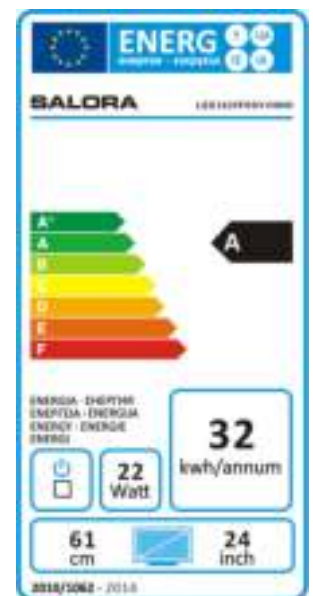

LED2426FHDVXWHIII

24" (61CM) FULL HD LED TELEVISIE MET INGEBOUWDE DVD SPELER (MPEG4), USB

Schitterende 24" (61CM) Full HD LED televisie met ingebouwde DVD speler. Met HDMI poort en verder van alles wat u van een moderne televisie mag verwachten. Uitgevoerd met tip-toets bediening.

PANEL

24" (61CM) Breedbeeld LED televisie
Full HD

Resolutie 1920x1080
Contrast ratio 1000:1
Reactietijd 5MS (GtG)

AANSLUITINGEN

HDMI
VESA voor wandmontage
Scart, PC/VGA, YPbPr, Antenne, AV
USB

DVD SPELER

DVD, DVDR(W), CD, CDR(W), MPEG4, MP3, JPEG, XVID

SOUND

A2 Nicam
2x 3Watt (RMS!)

FEATURES

Teletekst 1000 pagina's
Eco Standby < 1W
Tiptoets bediening

TECHNICAL SPECS

EAN: 7943355310031
HxBxD: 404x580x180 MM (product)
Gewicht: 4,1 KG
HxBxD: NNB MM (verpakking)
Gewicht: NNB KG