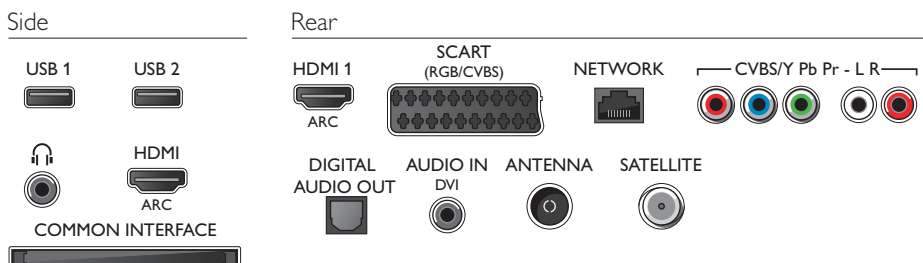

Ondersteunde beeldschermresolutie

- Computeraansluitingen: tot 1920 x 1080 bij 60 Hz
- Video-ingangen: 24, 25, 30, 50, 60 Hz, tot 1920 x 1080p

Tuner/ontvangst/transmissie

- Digitale TV: DVB-T/C/S/S2
- MPEG-ondersteuning: MPEG2, MPEG4
- Videoweergave: NTSC, PAL, SECAM

Vermogen

- Netstroom: AC 220 - 240 V 50/60 Hz
- Omgevingstemperatuur: 5 °C tot 35 °C
- Europees energielabel (vermogen): 29 W
- Jaarlijks energieverbruik: 42 kWh
- Stroomverbruik in stand-bystand: < 0,3 W
- Functies voor energiebesparing: Timer voor automatisch uitschakelen, Eco-modus, Beeld uit

(voor radio)

- Energieverbruik wanneer uitgeschakeld: < 0,3 W

Afmetingen

- Afmetingen van doos (B x H x D): 800 x 540 x 133 millimeter
- Afmetingen van set (B x H x D): 726 x 425 x 55 millimeter
- Afmetingen apparaat (met standaard) (B x H x D): 726 x 485 x 179 millimeter
- Gewicht van het product: 5 kg
- Gewicht (incl. standaard): 6,3 kg
- Compatibel met VESA-wandmontagesysteem: 400 x 200 mm
- Gewicht (incl. verpakking): 8,1 kg

Accessoires

- Meegeleverde accessoires: Afstandsbediening, 2 AAA-batterijen, Tafelstandaard, Voedingskabel, Snelstartgids, Brochure met wettelijk verplichte informatie en veiligheidsgegevens, Garantiekaart
- Optionele accessoires: Philips-TV-camera PTA317

Connections

Publicatiedatum
2015-12-02

Versie: 3.0.1

12 NC: 8670 001 11215
EAN: 87 12581 70867 2

© 2015 Koninklijke Philips N.V.
Alle rechten voorbehouden.

Specificaties kunnen zonder voorafgaande kennisgeving worden gewijzigd. Handelsmerken zijn het eigendom van Koninklijke Philips N.V. en hun respectieve eigenaren.

www.philips.com

* MyRemote-app en verwante functionaliteiten wisselen per TV-model en land, evenals model smart device en besturingssysteem. Ga voor meer informatie naar: www.philips.com/TV.

* Smart TV-app: ga naar www.philips.com/tv voor meer informatie over het serviceaanbod in uw land.

* Cloud TV-aanbod afhankelijk van landspecifieke beschikbaarheid en regelgeving

* Compatibiliteit hangt af van Wi-Fi Miracast-certificering in Android 4.2 of hoger. Raadpleeg de handleiding van uw apparaat voor meer informatie.

* Alleen opnemen via USB voor digitale kanalen. Opnamen kunnen worden beperkt door een kopieerbeveiliging (CI+). Voor bepaalde landen en kanalen zijn mogelijk beperkingen van toepassing.

* Philips-TV-camera (PTA317) wordt afzonderlijk verkocht.

* De TV biedt ondersteuning voor gratis DVB-uitzendingen. Mogelijk worden bepaalde DVB-aanbieders niet ondersteund. Ga voor een recente lijst met aanbieders naar het gedeelte met veelgestelde vragen van de ondersteuningswebsite van Philips. Voor bepaalde aanbieders zijn voorwaarden en een abonnement vereist. Neem voor meer informatie contact op met uw aanbieder.

* Energieverbruik in kWh per jaar, op basis van het stroomverbruik van de televisie als deze 4 uur per dag, 365 dagen per jaar is ingeschakeld. Het werkelijke energieverbruik hangt af van hoe de televisie wordt gebruikt.

* EPG en actuele gegevens (tot 8 dagen) zijn afhankelijk van land en kabelmaatschappij.

* (Philips) alleen compatibel met specifieke Philips player-apparaten.